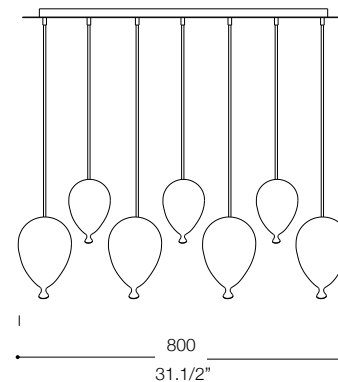

IDEAL LUX[®]

Clown SP7

Lampada a sospensione
Suspension lamp
Suspension
Pendelleuchte
Lámpara colgante
Люстры и подвесы

max 7 x 40W G9 / 240V
-8021696100876 BIANCO
- 8021696100937 COLOR

IDEAL LUX[®]

IDEAL LUX s.r.l.
Via Taglio Destro 32
30035 Mirano (VE) Italy
WWW.ideal-lux.com

IDEAL LUX Warehouse
Via delle Industrie, 8/D
30036 Santa Maria di Sala (Venezia)
8.00 - 12.00 / 13.30 - 17.00

ESEGUIRE LE OPERAZIONI DI MONTAGGIO, SEGUENDO L'ORDINE NUMERICO PROGRESSIVO.
FOLLOW THE ASSEMBLY INSTRUCTIONS BY READING THE NUMERICAL PROGRESSION