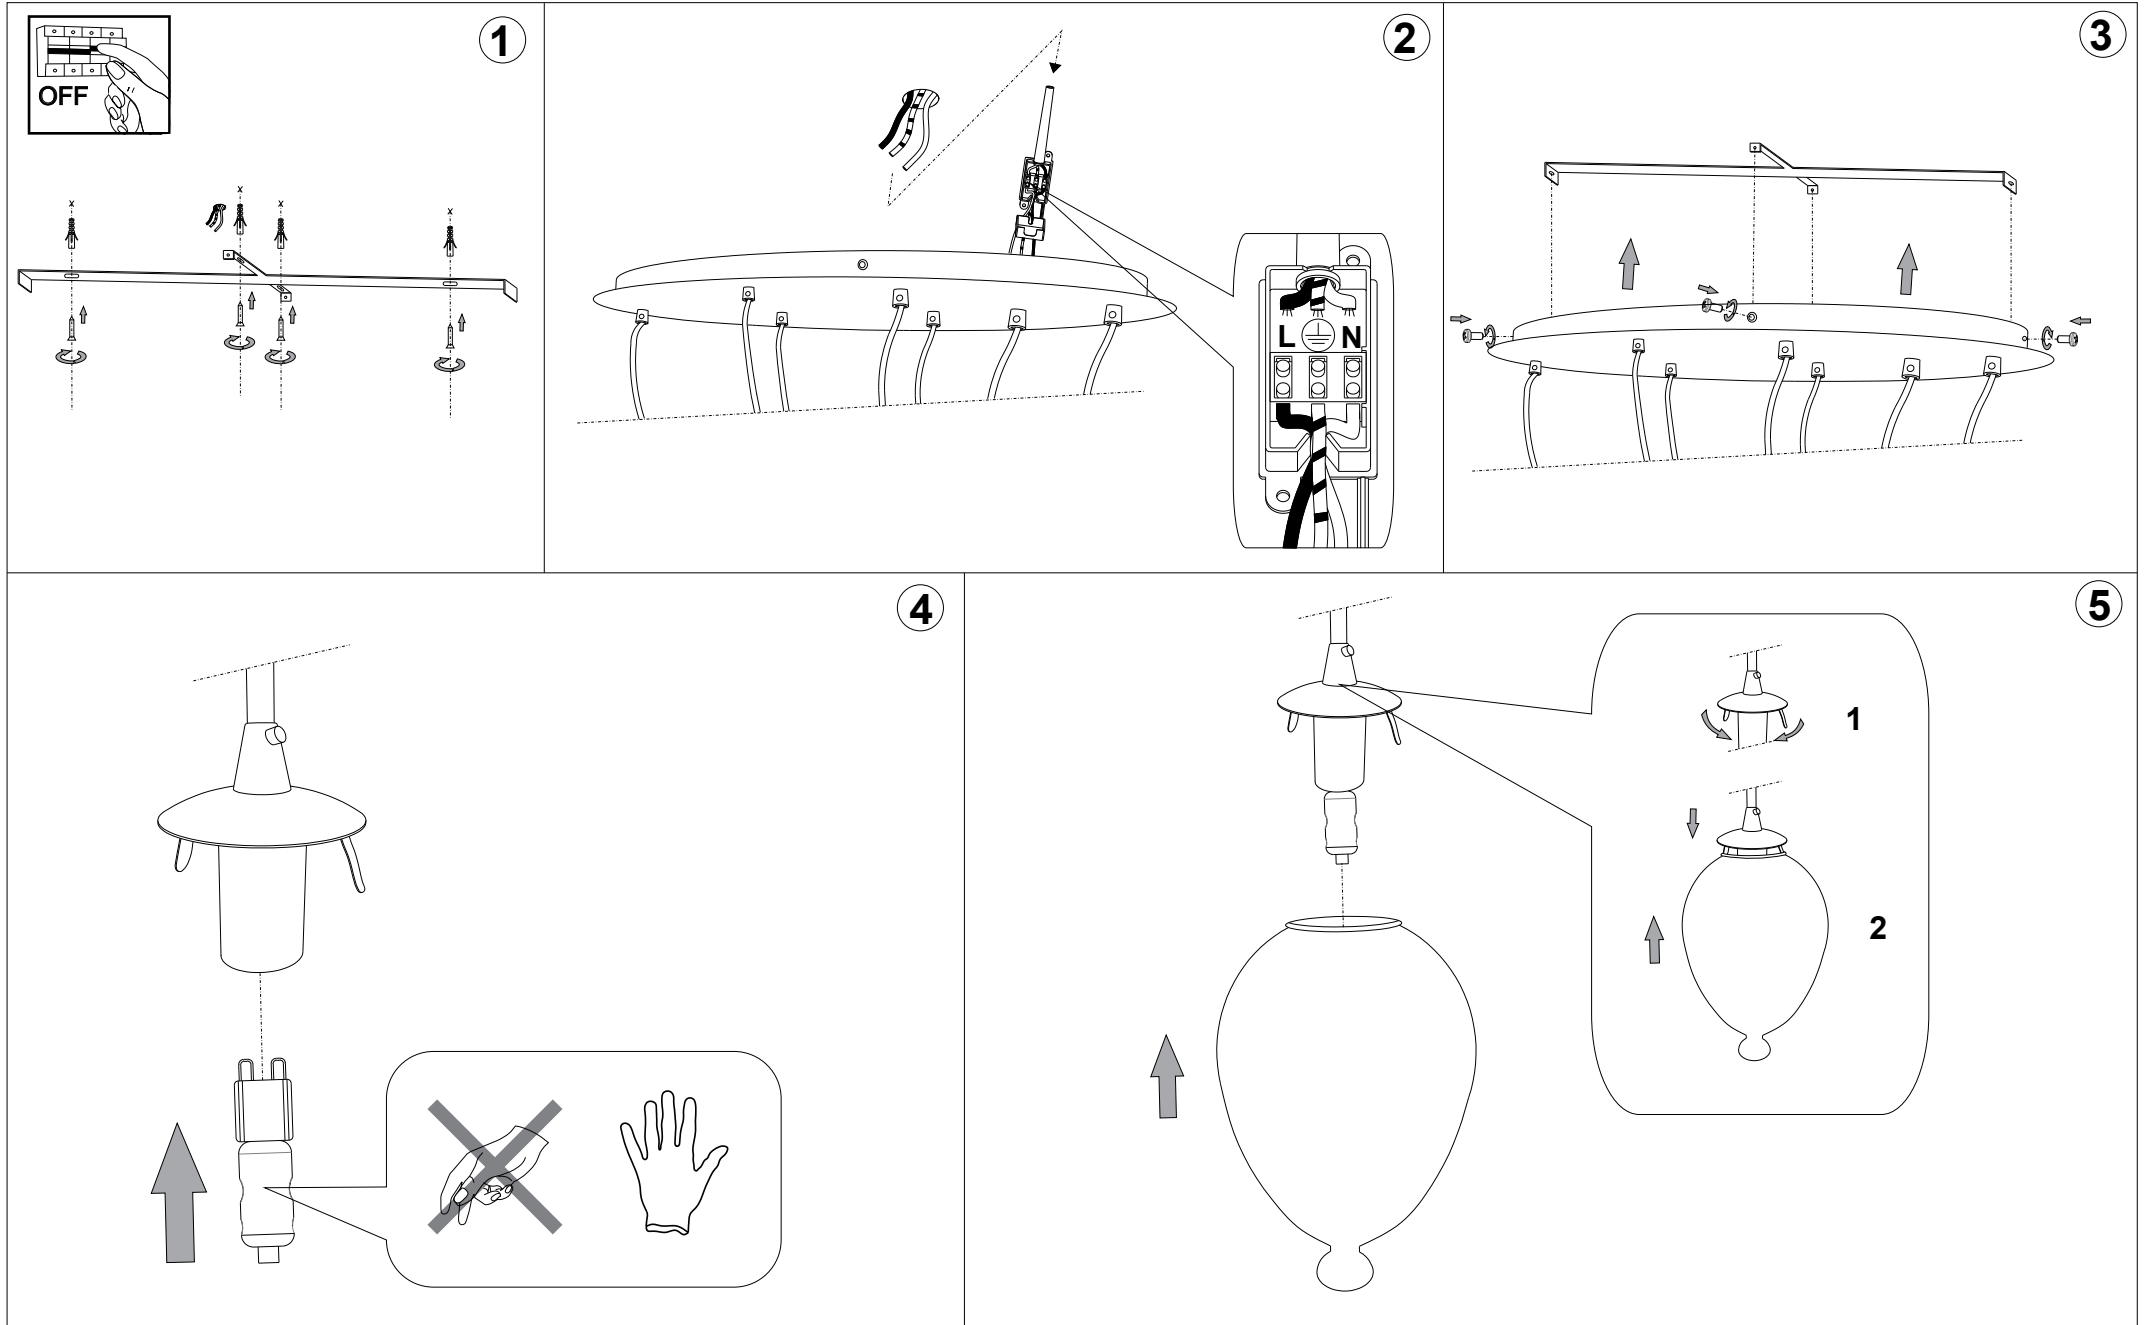

IDEAL LUX[®]

Clown SP7

Lampada a sospensione
Suspension lamp
Suspension
Pendelleuchte
Lámpara colgante
Люстры и подвесы

max 7 x 40W G9 / 240V
-8021696100876 BIANCO
- 8021696100937 COLOR

IDEAL LUX[®]

IDEAL LUX s.r.l.
Via Taglio Destro 32
30035 Mirano (VE) Italy
WWW.ideal-lux.com

IDEAL LUX Warehouse
Via delle Industrie, 8/D
30036 Santa Maria di Sala (Venezia)
8.00 - 12.00 / 13.30 - 17.00

ESEGUIRE LE OPERAZIONI DI MONTAGGIO, SEGUENDO L'ORDINE NUMERICO PROGRESSIVO.
FOLLOW THE ASSEMBLY INSTRUCTIONS BY READING THE NUMERICAL PROGRESSION