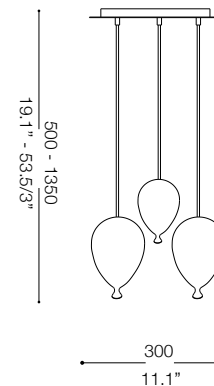

IDEAL LUX[®]

Clown SP7

Lampada a sospensione
Suspension lamp
Suspension
Pendelleuchte
Lámpara colgante
Люстры и подвесы

max 7 x 40W G9 / 240V
-8021696100876 BIANCO
- 8021696100937 COLOR

IDEAL LUX[®]

IDEAL LUX s.r.l.
Via Taglio Destro 32
30035 Mirano (VE) Italy
WWW.ideal-lux.com

IDEAL LUX Warehouse
Via delle Industrie, 8/D
30036 Santa Maria di Sala (Venezia)
8.00 - 12.00 / 13.30 - 17.00

ESEGUIRE LE OPERAZIONI DI MONTAGGIO, SEGUENDO L'ORDINE NUMERICO PROGRESSIVO.
FOLLOW THE ASSEMBLY INSTRUCTIONS BY READING THE NUMERICAL PROGRESSION