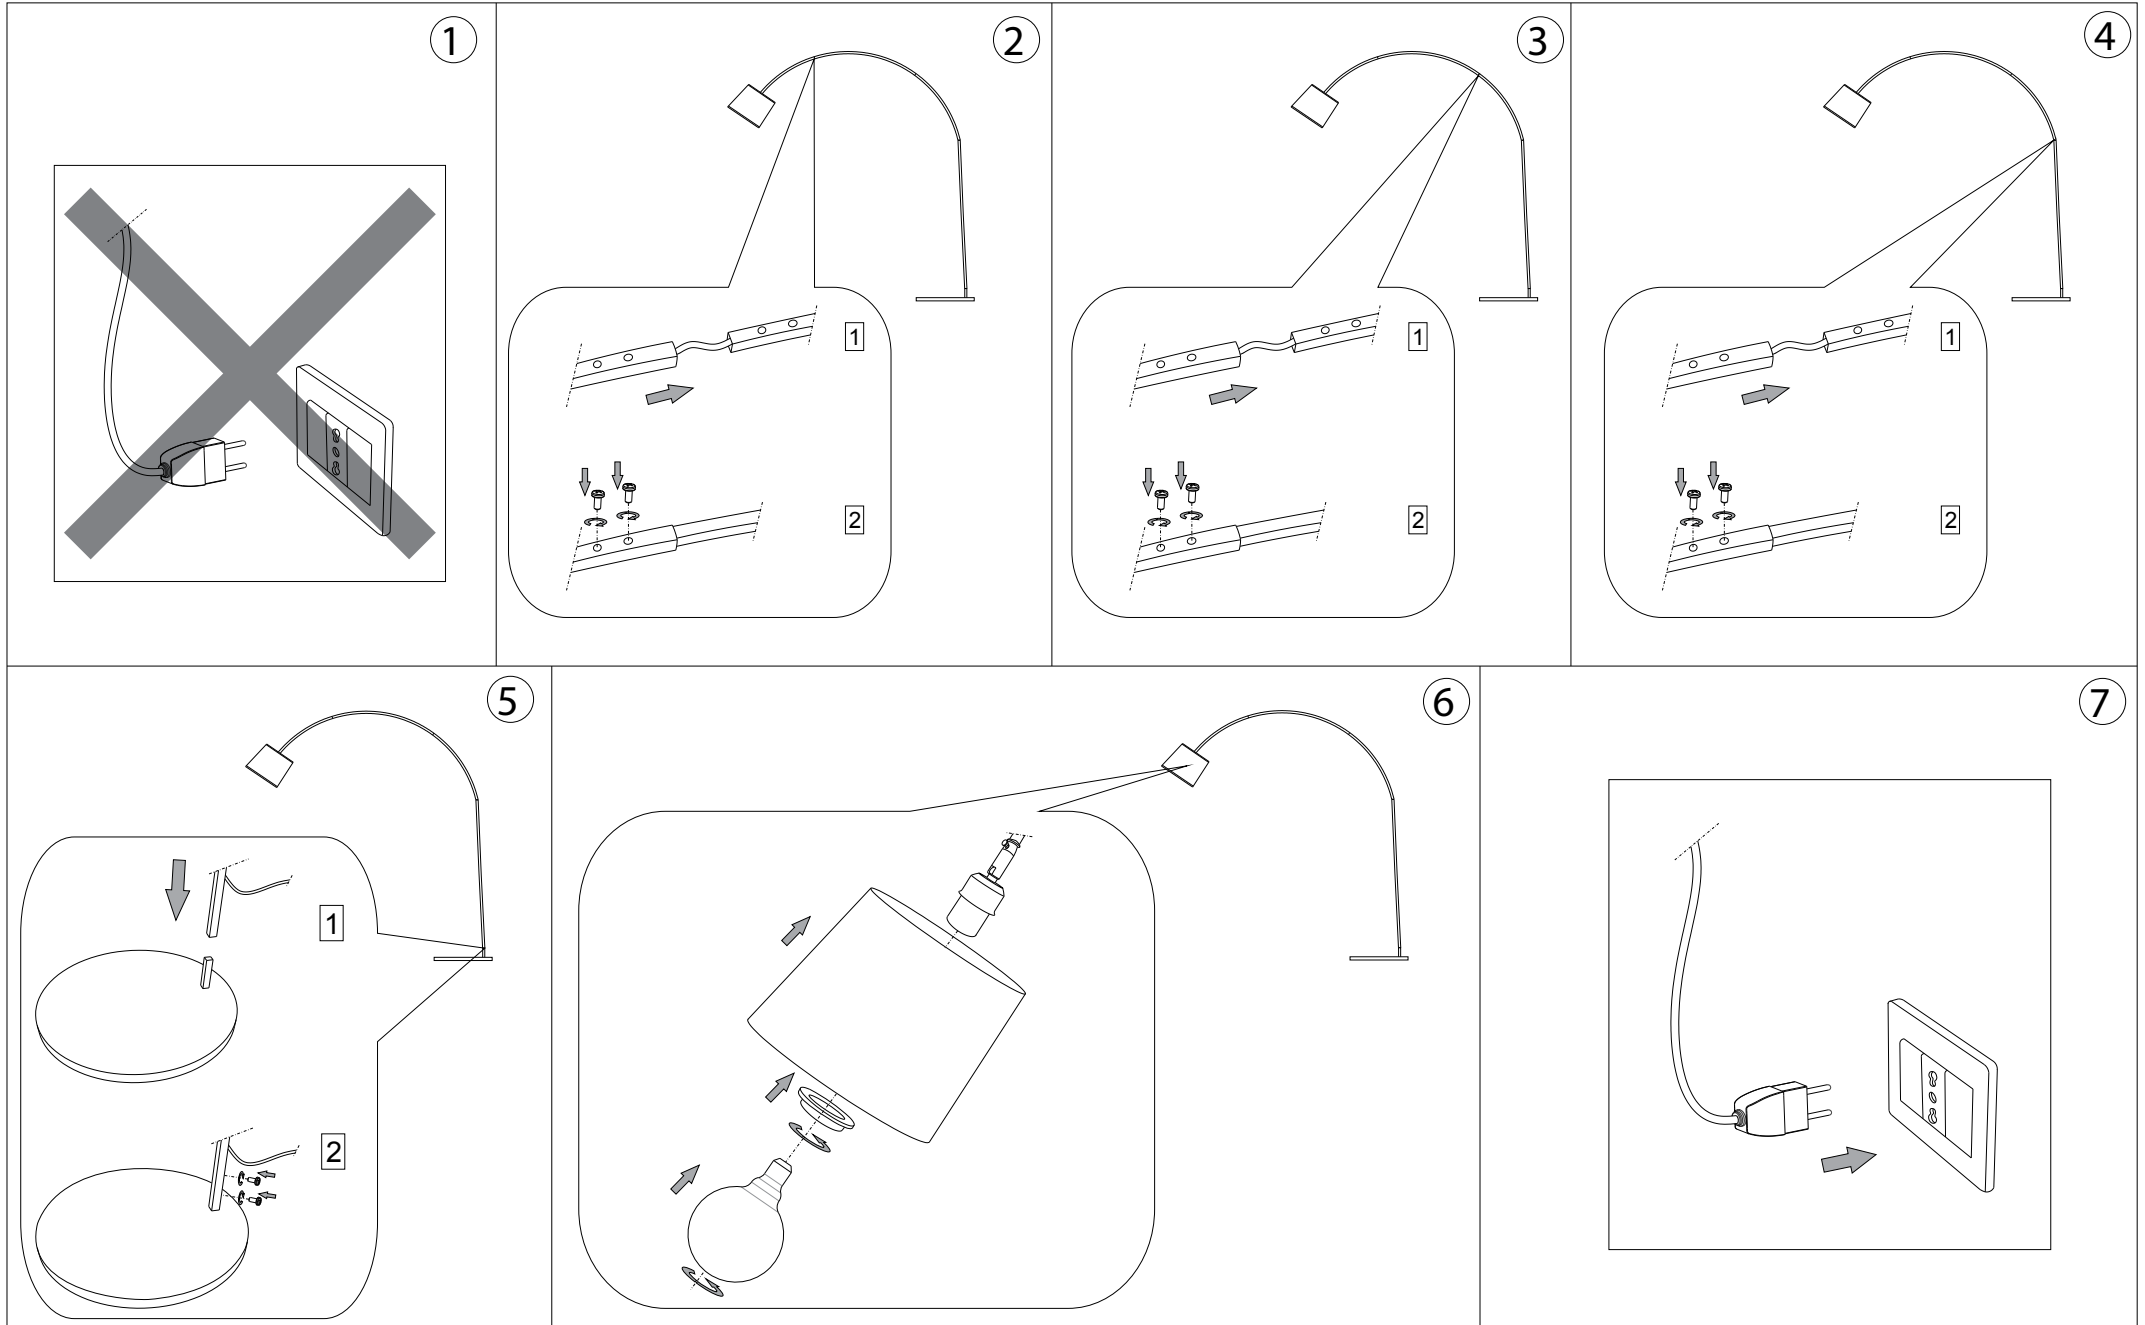

IDEAL LUX[®]

Dorsale PT1

Lampada da terra
Floor lamp
Lampadaire
Stehleuchte
Lámpara de pie
Торшеры

max 1 x 75W E27 / 240V
- 8021696012605 BIANCO
- 8021696005126 CROMO
- 8021696014371 NERO
- 8021696091983 TOTAL BLACK
- 8021696095127 TOTAL WHITE

IDEAL LUX[®]

IDEAL LUX s.r.l.
Via Taglio Destro 32
30035 Mirano (VE) Italy
WWW.ideal-lux.com

IDEAL LUX Warehouse
Via delle Industrie, 8/D
30036 Santa Maria di Sala (Venezia)
8.00 - 12.00 / 13.30 - 17.00

ESEGUIRE LE OPERAZIONI DI MONTAGGIO, SEGUENDO L'ORDINE NUMERICO PROGRESSIVO.
FOLLOW THE ASSEMBLY INSTRUCTIONS BY READING THE NUMERICAL PROGRESSION

La sicurezza di questo apparecchio è garantita solo con l'uso appropriato di queste istruzioni pertanto è necessario conservarle.
The safety and reliability are guaranteed only when installation instructions are properly followed. Please retain this instruction sheet for future reference.