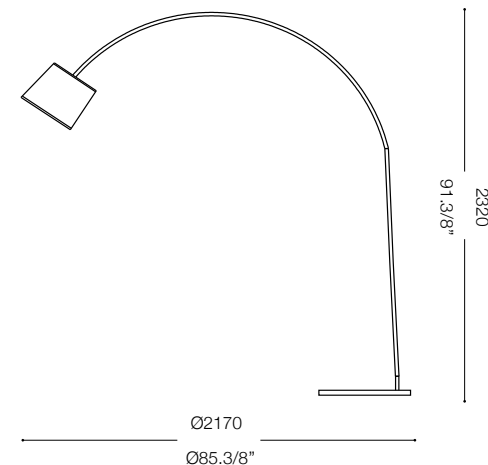

IDEAL LUX[®]

Dorsale PT1

Lampada da terra
Floor lamp
Lampadaire
Stehleuchte
Lámpara de pie
Торшеры

max 1 x 75W E27 / 240V
- 8021696012605 BIANCO
- 8021696005126 CROMO
- 8021696014371 NERO
- 8021696091983 TOTAL BLACK
- 8021696095127 TOTAL WHITE

IDEAL LUX[®]

IDEAL LUX s.r.l.
Via Taglio Destro 32
30035 Mirano (VE) Italy
WWW.ideal-lux.com

IDEAL LUX Warehouse
Via delle Industrie, 8/D
30036 Santa Maria di Sala (Venezia)
8.00 - 12.00 / 13.30 - 17.00