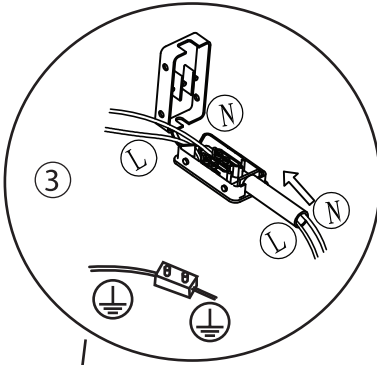

①

②

Tipo de conexión  
Type of connection  
A

④

⑤

BOMBILLAS - BULBS

1 x E27 max. 60W

ICONOS - ICONES

1	2	3
4 IP20	5	6
7	8	9

CARACTERÍSTICAS ESPECÍFICAS  
SPECIFIC FEATURES

220-240V~50/60Hz