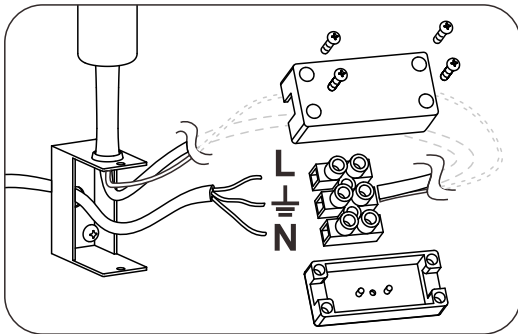

OFF

ON

BOMBILLA / BULB

1 x E27 MAX.15W

ICONOS / ICONES

1	2	3 IP20
4	5	6
7	8	9

CARACTERISTICAS ESPECIALES
SPECIFIC FEATURES

220-240V~50/60Hz.