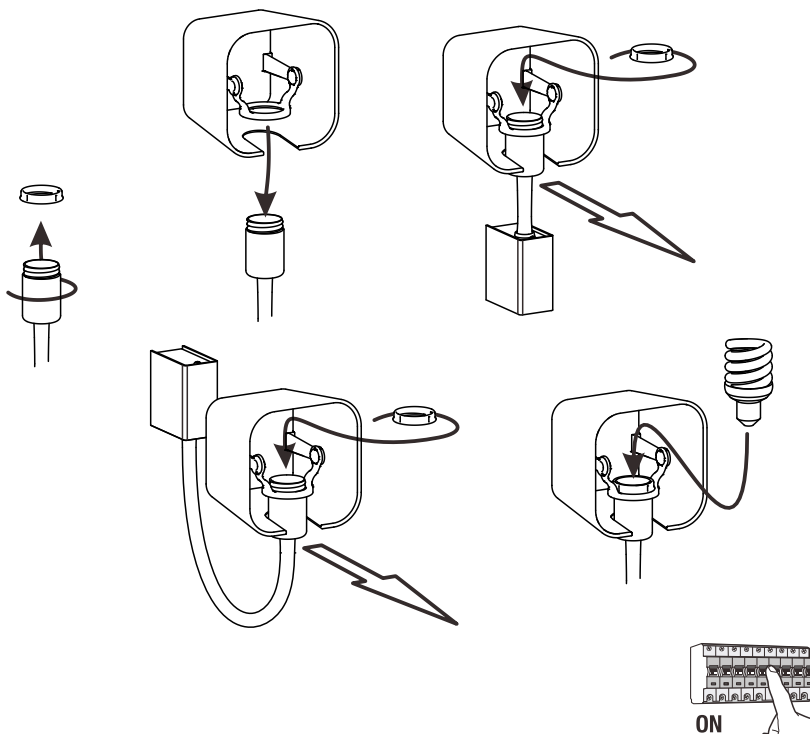

OFF

ON

BOMBILLA / BULB

1 x E27 MAX.15W

ICONOS / ICONES

1	2	3 IP20
4	5	6
7	8	9

CARACTERISTICAS ESPECIALES
SPECIFIC FEATURES

220-240V~50/60Hz.