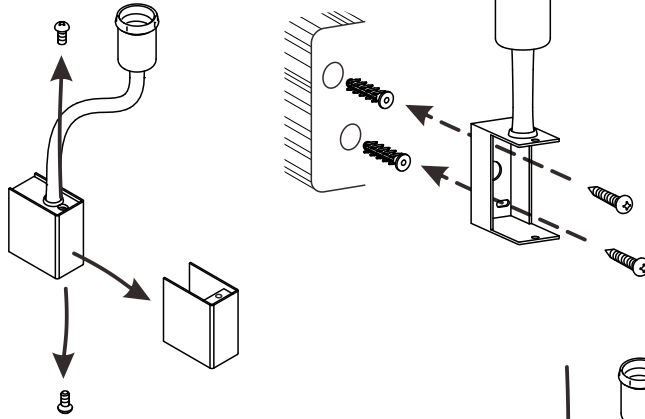

OFF

ON

BOMBILLA / BULB

1 x E27 MAX.15W

ICONOS / ICONES

1	2	3 IP20
4	5	6
7	8	9

CARACTERISTICAS ESPECIALES
SPECIFIC FEATURES

220-240V~50/60Hz.