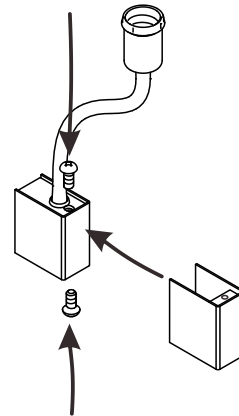

OFF

ON

BOMBILLA / BULB

1 x E27 MAX.15W

ICONOS / ICONES

1	2	3 IP20
4	5	6
7	8	9

CARACTERISTICAS ESPECIALES
SPECIFIC FEATURES

220-240V~50/60Hz.