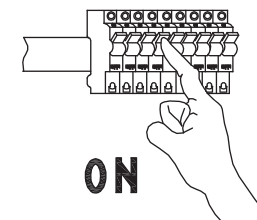

BOMBILLAS - BULBS

1 x E27  max20W 

ICONOS - ICONES

1 	2 	3 
4 	5 	6 

CARACTERÍSTICAS ESPECÍFICAS
SPECIFIC FEATURES

220-240V~50/60Hz

ON