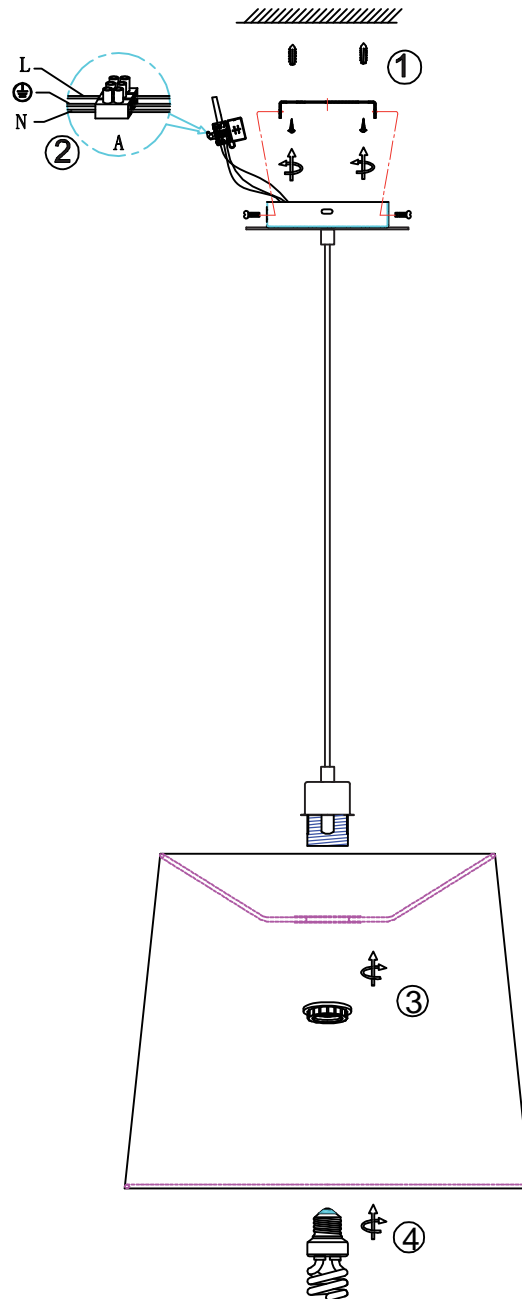

BOMBILLAS - BULBS

1 x E27  max20W 

ICONOS - ICONES

1 	2 	3 
4 	5 	6 

CARACTERÍSTICAS ESPECÍFICAS
SPECIFIC FEATURES

220-240V~50/60Hz

ON