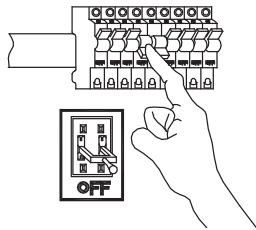

BOMBILLAS - BULBS

1 x E27  max20W 

ICONOS - ICONES

1 	2 	3 
4 	5 	6 

CARACTERÍSTICAS ESPECÍFICAS
SPECIFIC FEATURES

220-240V~50/60Hz

ON