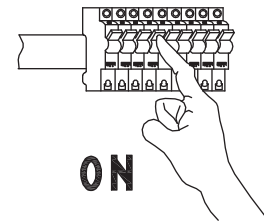

BOMBILLAS - BULBS

1 x E27  max20W 

ICONOS - ICONES

1 	2 	3 
4 	5 IP20	6 

CARACTERÍSTICAS ESPECÍFICAS
SPECIFIC FEATURES

220-240V~50/60Hz

ON