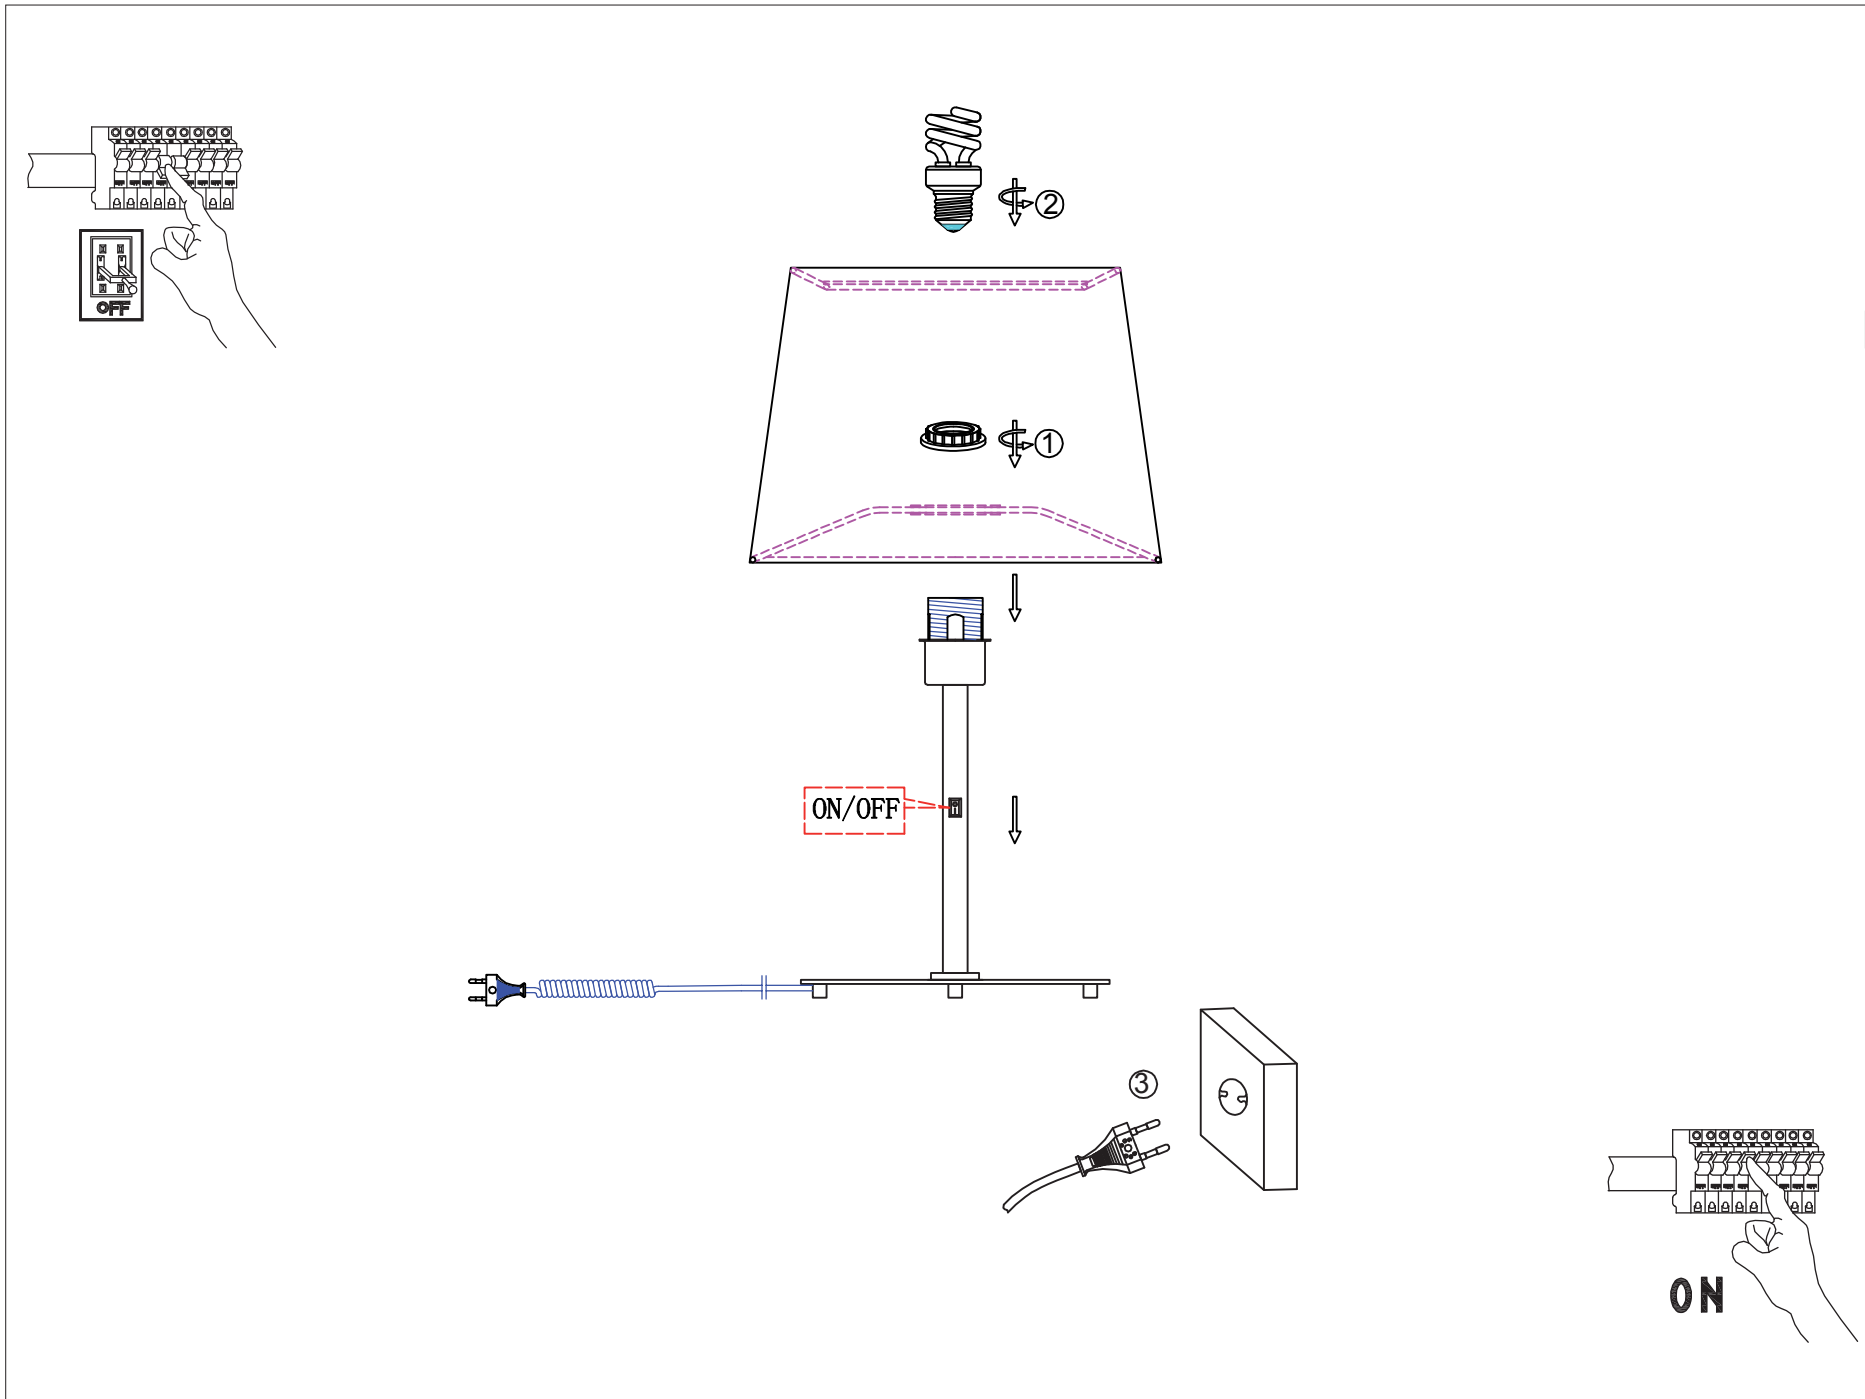

BOMBILLAS - BULBS

1 x E27  max20W 

ICONOS - ICONES

1 	2 	3 
4 	5 IP20	6 

CARACTERÍSTICAS ESPECÍFICAS
SPECIFIC FEATURES

220-240V~50/60Hz

ON