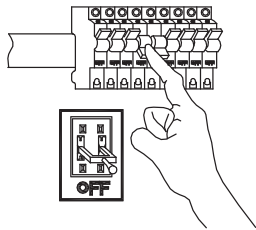

BOMBILLAS - BULBS

1 x E27  max20W 

ICONOS - ICONES

1 	2 	3 
4 	5 	6 

CARACTERÍSTICAS ESPECÍFICAS
SPECIFIC FEATURES

220-240V~50/60Hz

ON