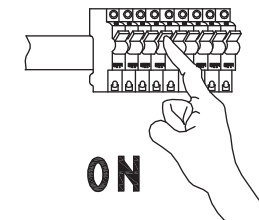

BOMBILLAS - BULBS

1 x E27  max20W 

ICONOS - ICONES

1 	2 	3 
4 	5 	6 

CARACTERÍSTICAS ESPECÍFICAS
SPECIFIC FEATURES

220-240V~50/60Hz

ON