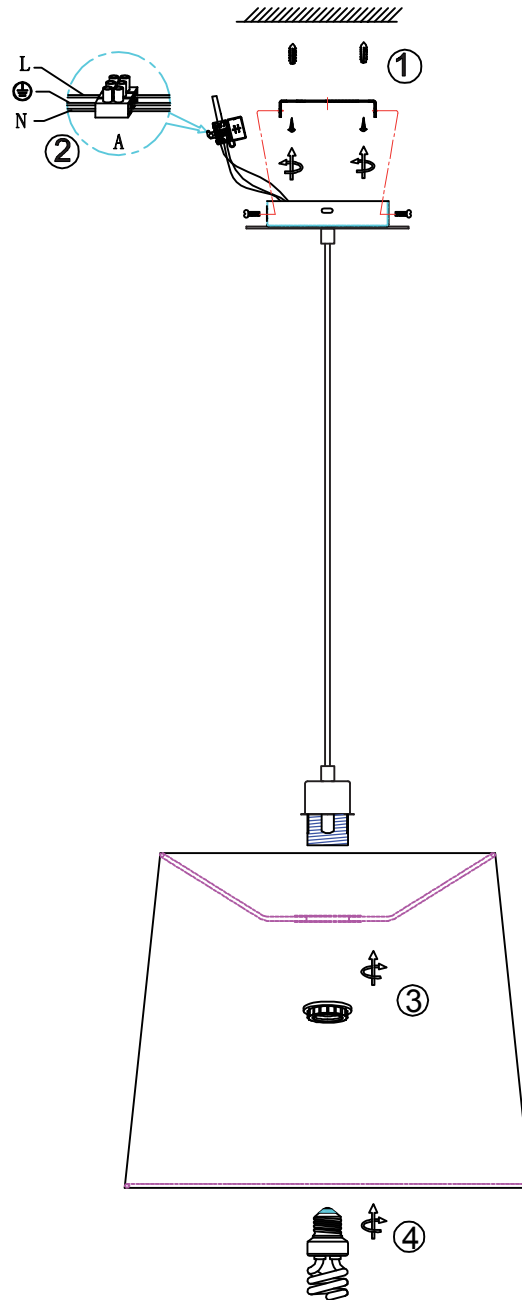

BOMBILLAS - BULBS

1 x E27  max20W 

ICONOS - ICONES

1 	2 	3 
4 	5 	6 

CARACTERÍSTICAS ESPECÍFICAS
SPECIFIC FEATURES

220-240V~50/60Hz

ON