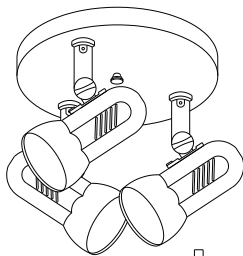

OFF

Conexión tipo  
Type of connection  
A

Ref. 40271

Ref. 40277

Ref. 40276

Conexión tipo  
Type of connection  
A

Ref. 40272

Ref. 40273

Conexión tipo  
Type of connection  
A

BOMBILLAS - BULBS

Ref. 40271

1 x R63 E27 MAX.60W

Ref. 40272

2 x R63 E27 MAX.60W

Ref. 40273

3 x R63 E27 MAX.60W