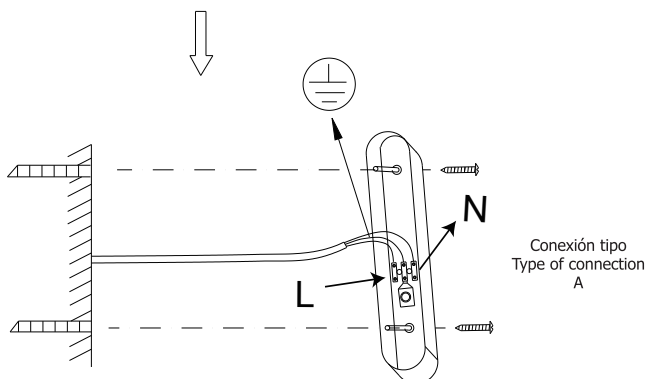

OFF

Conexión tipo  
Type of connection  
A

Ref. 40271

Ref. 40277

Ref. 40276

Conexión tipo  
Type of connection  
A

Ref. 40272

Ref. 40273

Conexión tipo  
Type of connection  
A

BOMBILLAS - BULBS

Ref. 40271

1 x R63 E27 MAX.60W

Ref. 40272

2 x R63 E27 MAX.60W

Ref. 40273

3 x R63 E27 MAX.60W

Ref. 40276

2 x R63 E27 MAX.60W

Ref. 40277

3 x R63 E27 MAX.60W

ICONOS - ICONES

1	2	3
4 IP20	5	6
7	8	9

CARACTERÍSTICAS ESPECÍFICAS  
SPECIFIC FEATURES

220-240V~50/60Hz