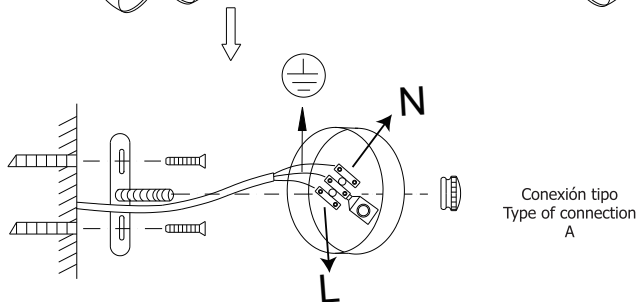

OFF

Conexión tipo  
Type of connection  
A

Ref. 40271

Ref. 40277

Ref. 40276

Conexión tipo  
Type of connection  
A

Ref. 40272

Ref. 40273

Conexión tipo  
Type of connection  
A

BOMBILLAS - BULBS

Ref. 40271

1 x R63 E27 MAX.60W

Ref. 40272

2 x R63 E27 MAX.60W

Ref. 40273

3 x R63 E27 MAX.60W

Ref. 40276

2 x R63 E27 MAX.60W

Ref. 40277

3 x R63 E27 MAX.60W

ICONOS - ICONES

1	2	3
4 IP20	5	6
7	8	9

CARACTERÍSTICAS ESPECÍFICAS  
SPECIFIC FEATURES

220-240V~50/60Hz