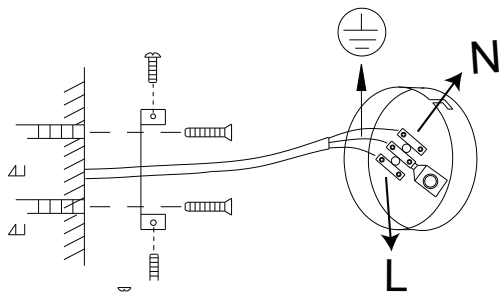

OFF

Conexión tipo  
Type of connection  
A

Ref. 40271

Ref. 40277

Ref. 40276

Conexión tipo  
Type of connection  
A

Ref. 40272

Ref. 40273

Conexión tipo  
Type of connection  
A

BOMBILLAS - BULBS

Ref. 40271

1 x R63 E27 MAX.60W

Ref. 40272

2 x R63 E27 MAX.60W

Ref. 40273

3 x R63 E27 MAX.60W

Ref. 40276

2 x R63 E27 MAX.60W

Ref. 40277

3 x R63 E27 MAX.60W

ICONOS - ICONES

1	2	3
4 IP20	5	6
7	8	9

CARACTERÍSTICAS ESPECÍFICAS  
SPECIFIC FEATURES

220-240V~50/60Hz