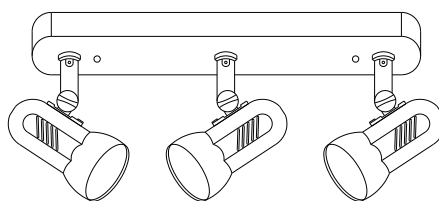

OFF

Conexión tipo  
Type of connection  
A

Ref. 40271

Ref. 40277

Ref. 40276

Conexión tipo  
Type of connection  
A

Ref. 40272

Ref. 40273

Conexión tipo  
Type of connection  
A

BOMBILLAS - BULBS

Ref. 40271

1 x R63 E27 MAX.60W

Ref. 40272

2 x R63 E27 MAX.60W

Ref. 40273

3 x R63 E27 MAX.60W