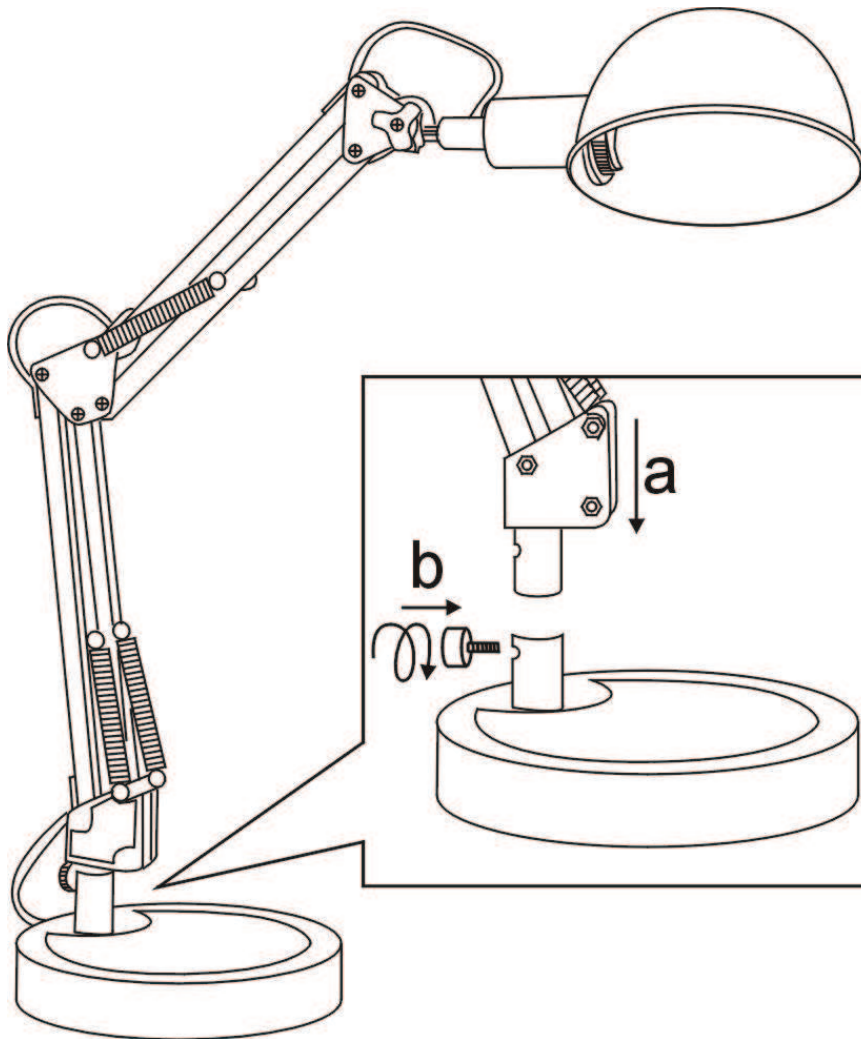

OFF

ON

BOMBILLAS - BULBS

1xE14  MAX.11W CFL 

ICONOS - ICONES

CARACTERÍSTICAS ESPECÍFICAS
SPECIFIC FEATURES

 220-240V~50/60Hz

 1.8 mts

- Conexión tipo Z: no se puede sustituir el cable de conexión sin destruir la iluminaria · Tipus de conexió Z: no es pot sustituir el cable de conexió sense destruir la lluminaria
- Type Z connection: connection cable can not be replaced without breaking the lighting fitting down · Connexion type Z: on ne peut remplacer le câble de connexion sans détruire le luminaire
- Ligação de tipo Z: o cabo de ligação não pode ser substituído sem destruir a luminária · Anschluß Typ Z: Austausch des Verbindungskabels kann ohne Beschädigung der Beleuchtung nicht durchgeführt werden
- Aansluiting Z type: de aansluitkabel kan niet vervangen worden zonder de verlichting kapot te maken · Connessione tipo Z: non si può sostituire il cavo senza distrurre l'illuminaria
- Σύνδεση τύπου Z: δεν μπορεί να αντικατασταθεί το καλώδιο σύνδεσης χωρίς να σπάσει το φωτιστικό · Spoj typu Z: nelze nahradit spojovací kabel bez poškození osvětlení
- Свързване тип Z: свързващият кабел не може да се подмени, без да се повреди осветителното тяло · Połączenie typu Z: nie można zastąpić kabla połączenia bez zniszczenia oświetlenia