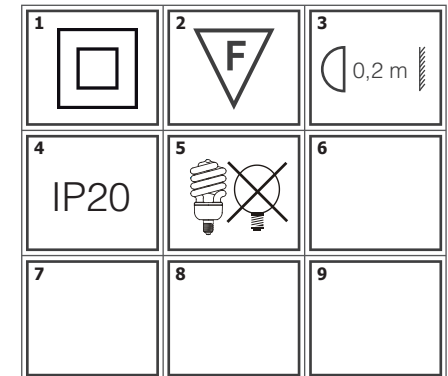

OFF

ON

BOMBILLAS - BULBS

1xE14  MAX.11W CFL 

ICONOS - ICONES

CARACTERÍSTICAS ESPECÍFICAS
SPECIFIC FEATURES

 220-240V~50/60Hz

 1.8 mts

- Conexión tipo Z: no se puede sustituir el cable de conexión sin destruir la iluminaria · Tipus de conexió Z: no es pot sustituir el cable de conexió sense destruir la lluminaria
- Type Z connection: connection cable can not be replaced without breaking the lighting fitting down · Connexion type Z: on ne peut remplacer le câble de connexion sans détruire le luminaire
- Ligação de tipo Z: o cabo de ligação não pode ser substituído sem destruir a luminária · Anschluß Typ Z: Austausch des Verbindungskabels kann ohne Beschädigung der Beleuchtung nicht durchgeführt werden
- Aansluiting Z type: de aansluitkabel kan niet vervangen worden zonder de verlichting kapot te maken · Connessione tipo Z: non si può sostituire il cavo senza distrurre l'illuminaria
- Σύνδεση τύπου Z: δεν μπορεί να αντικατασταθεί το καλώδιο σύνδεσης χωρίς να σπάσει το φωτιστικό · Spoj typu Z: nelze nahradit spojovací kabel bez poškození osvětlení
- Свързване тип Z: свързващият кабел не може да се подмени, без да се повреди осветителното тяло · Połączenie typu Z: nie można zastąpić kabla połączenia bez zniszczenia oświetlenia