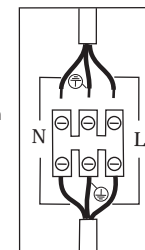

1

2

3

4

Tipo de conexión  
Type of connection  
a

5

BOMBILLAS - BULBS

66 LED 0.07W/LED 429Lm 3000K

driver DC 12V 8W

ICONOS - ICONES

1	2	3
4 IP20	5	6
7	8	9

CARACTERÍSTICAS ESPECÍFICAS  
SPECIFIC FEATURES

220-240V~50/60Hz