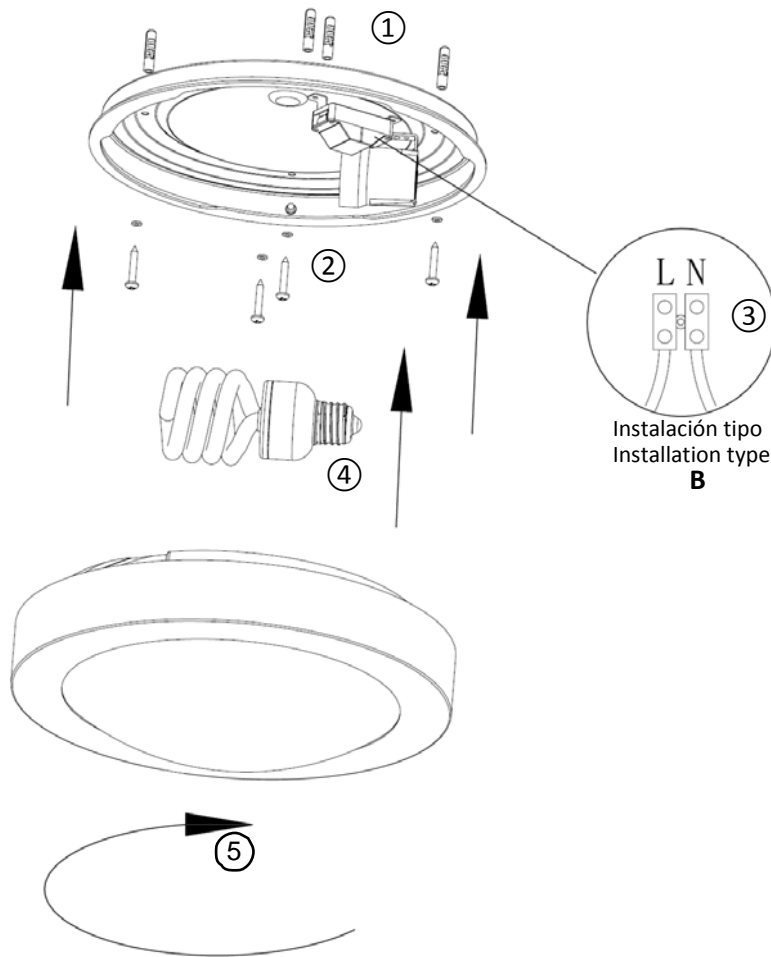

HOGAR - INDOOR

BOMBILLAS / BULBS

1 x E27 máx 20 w

ICONOS / ICONES

IP44		

CARACTERÍSTICAS ESPECÍFICAS / SPECIFIC CHARACTERISTICS

220-240V~50/60Hz