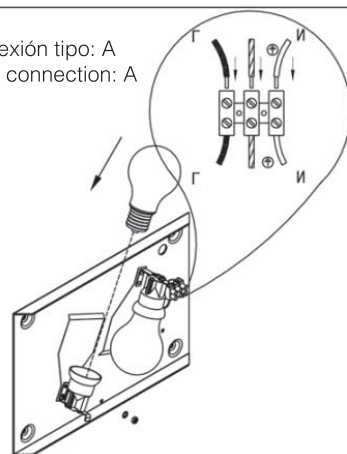

62987

62986

Conexión tipo: A
Type of connection: A

LIGHT SOURCE - FUENTE DE LUZ

ref . 62987 1 x E27 max. 60W no incl
ref . 62986 2 x E27 max. 60W no incl

TECHNICAL FEATURES - CARACTERÍSTICAS TÉCNICAS