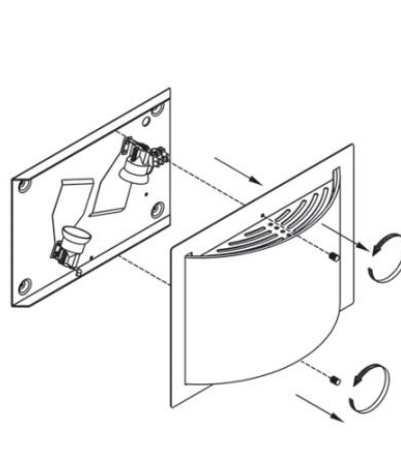

62987

62986

Conexión tipo: A
Type of connection: A

LIGHT SOURCE - FUENTE DE LUZ

ref . 62987 1 x E27 max. 60W no incl
ref . 62986 2 x E27 max. 60W no incl

TECHNICAL FEATURES - CARACTERÍSTICAS TÉCNICAS