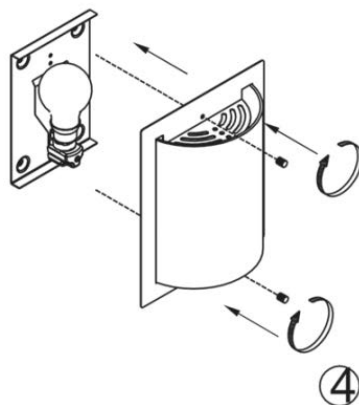

62987

62986

Conexión tipo: A
Type of connection: A

LIGHT SOURCE - FUENTE DE LUZ

ref . 62987 1 x E27 max. 60W no incl
ref . 62986 2 x E27 max. 60W no incl

TECHNICAL FEATURES - CARACTERÍSTICAS TÉCNICAS