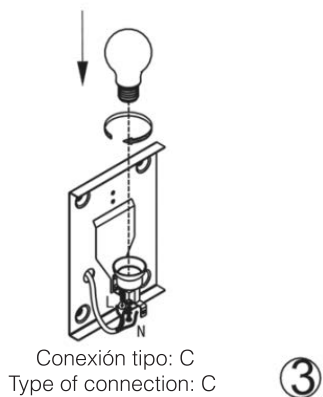

62987

62986

Conexión tipo: A
Type of connection: A

LIGHT SOURCE - FUENTE DE LUZ

ref . 62987 1 x E27 max. 60W no incl
ref . 62986 2 x E27 max. 60W no incl

TECHNICAL FEATURES - CARACTERÍSTICAS TÉCNICAS