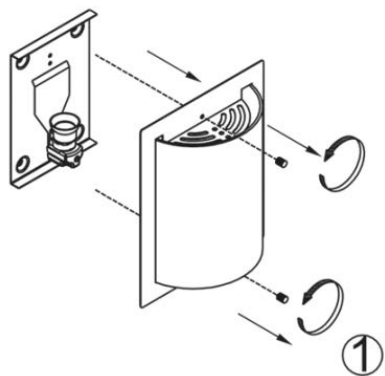

62987

62986

Conexión tipo: A
Type of connection: A

LIGHT SOURCE - FUENTE DE LUZ

ref . 62987 1 x E27 max. 60W no incl
ref . 62986 2 x E27 max. 60W no incl

TECHNICAL FEATURES - CARACTERÍSTICAS TÉCNICAS