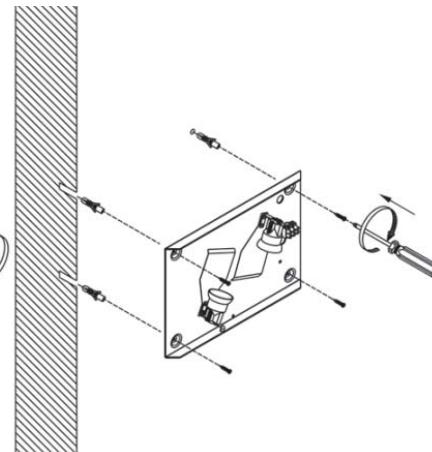

62987

62986

Conexión tipo: A
Type of connection: A

LIGHT SOURCE - FUENTE DE LUZ

ref . 62987 1 x E27 max. 60W no incl
ref . 62986 2 x E27 max. 60W no incl

TECHNICAL FEATURES - CARACTERÍSTICAS TÉCNICAS