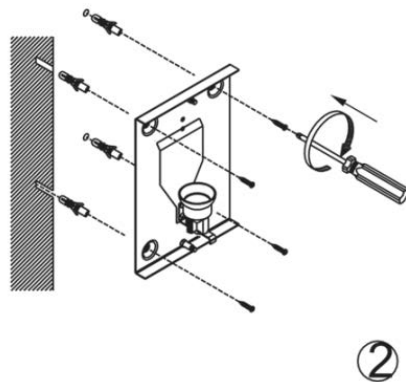

62987

62986

Conexión tipo: A
Type of connection: A

LIGHT SOURCE - FUENTE DE LUZ

ref . 62987 1 x E27 max. 60W no incl
ref . 62986 2 x E27 max. 60W no incl

TECHNICAL FEATURES - CARACTERÍSTICAS TÉCNICAS