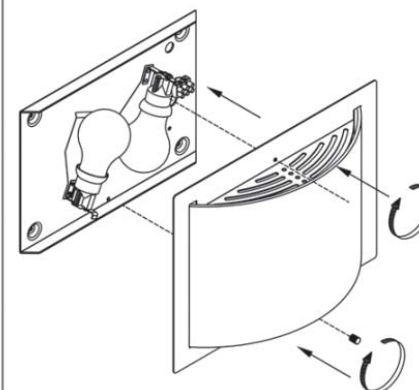

62987

62986

Conexión tipo: A
Type of connection: A

LIGHT SOURCE - FUENTE DE LUZ

ref . 62987 1 x E27 max. 60W no incl
ref . 62986 2 x E27 max. 60W no incl

TECHNICAL FEATURES - CARACTERÍSTICAS TÉCNICAS