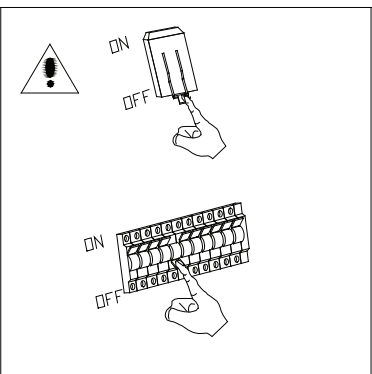

220-240V~50/60Hz

Tipo de conexión
Type of connexion
A

Ref.63055

Ref. 63056

Ref. 63057

| | | | |
|---|--------------------------|---|------------|
|  | Ref. 63056 Ref. 63057 |  | Ref.63055 |
|  | E27 MAX 60W |  | G9 MAX 40W |