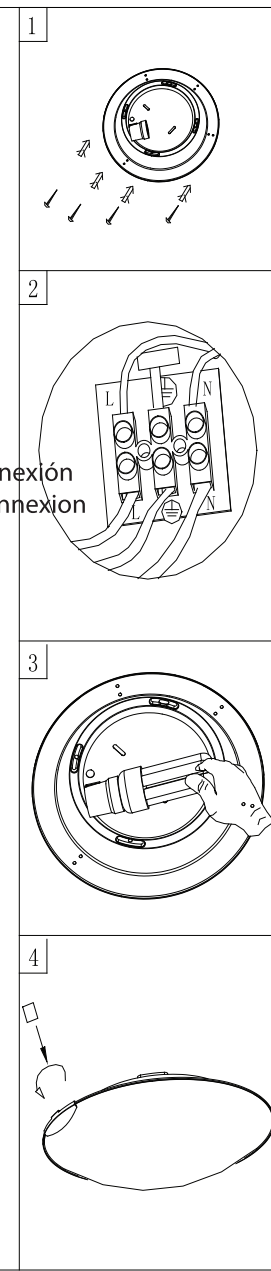

BOMBILLAS - BULBS

Ref. 63055
1xG9  MAX.40W

Ref. 63056
1xE27  MAX.60W

Ref. 63057
2xE27  MAX.60W

ICONOS - ICONES

| | | |
|---|---|---|
| 1  | 2  | 3  |
| 4 IP20 | 5  | 6  |
| 7 | 8 | 9 |

**CARACTERÍSTICAS ESPECÍFICAS
SPECIFIC FEATURES**

220-240V~50/60Hz

Tipo de conexión
Type of connexion
A

Ref.63055

Ref. 63056

Ref. 63057

| | | | |
|---|--------------------------|---|------------|
|  | Ref. 63056 Ref. 63057 |  | Ref.63055 |
|  | E27 MAX 60W |  | G9 MAX 40W |