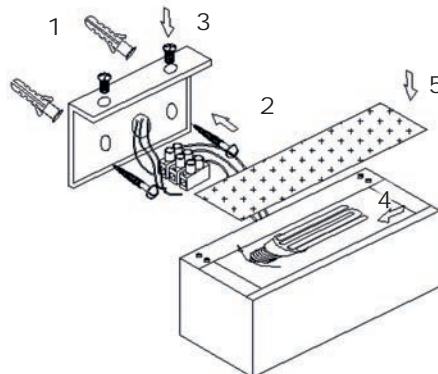

ref. 63200

LIGHT SOURCE - FUENTE DE LUZ

1 x 2G11 MAX 36W no incl  
BALLAST incl

ref. 63201

LIGHT SOURCE - FUENTE DE LUZ

2 x 2G11 MAX 24W no incl  
BALLAST incl

ref. 63202

LIGHT SOURCE - FUENTE DE LUZ

2xR7s MAX 100W no incl

ref. 63186

LIGHT SOURCE - FUENTE DE LUZ

1xE27 MAX 15W no incl