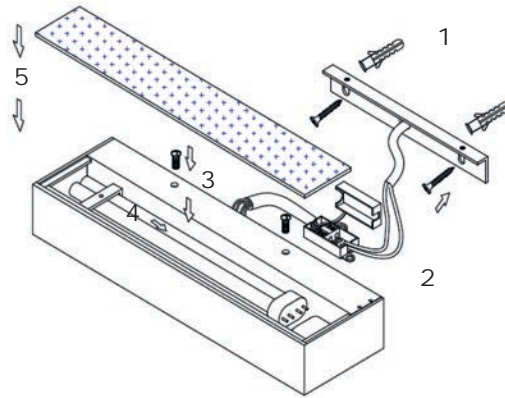

ref. 63200

LIGHT SOURCE - FUENTE DE LUZ

1 x 2G11 MAX 36W no incl  
BALLAST incl

ref. 63201

LIGHT SOURCE - FUENTE DE LUZ

2 x 2G11 MAX 24W no incl  
BALLAST incl

ref. 63202

LIGHT SOURCE - FUENTE DE LUZ

2xR7s MAX 100W no incl

ref. 63186

LIGHT SOURCE - FUENTE DE LUZ

1xE27 MAX 15W no incl