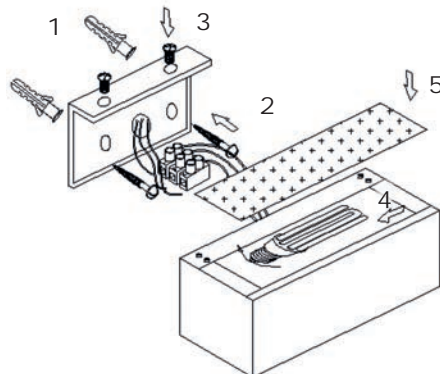

ref. 63200

LIGHT SOURCE - FUENTE DE LUZ

1 x 2G11 MAX 36W no incl  
BALLAST incl

ref. 63201

LIGHT SOURCE - FUENTE DE LUZ

2 x 2G11 MAX 24W no incl  
BALLAST incl

ref. 63202

LIGHT SOURCE - FUENTE DE LUZ

2xR7s MAX 100W no incl

ref. 63186

LIGHT SOURCE - FUENTE DE LUZ

1xE27 MAX 15W no incl