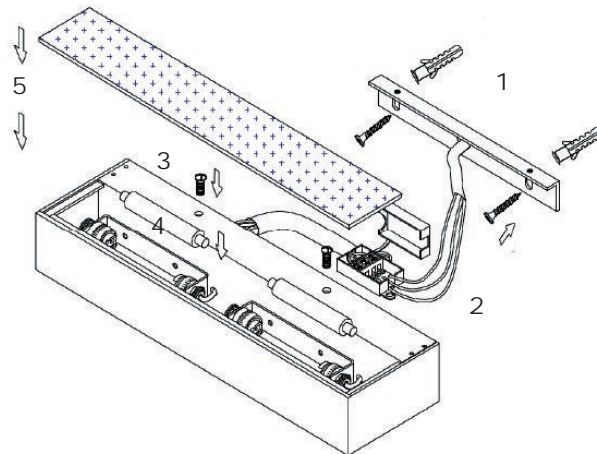

ref. 63200

LIGHT SOURCE - FUENTE DE LUZ

1 x 2G11 MAX 36W no incl  
BALLAST incl

ref. 63201

LIGHT SOURCE - FUENTE DE LUZ

2 x 2G11 MAX 24W no incl  
BALLAST incl

ref. 63202

LIGHT SOURCE - FUENTE DE LUZ

2xR7s MAX 100W no incl

ref. 63186

LIGHT SOURCE - FUENTE DE LUZ

1xE27 MAX 15W no incl