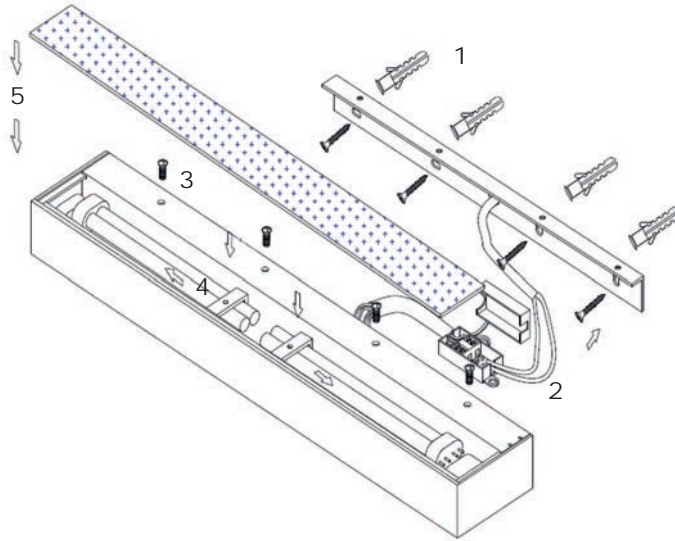

ref. 63200

LIGHT SOURCE - FUENTE DE LUZ

1 x 2G11 MAX 36W no incl  
BALLAST incl

ref. 63201

LIGHT SOURCE - FUENTE DE LUZ

2 x 2G11 MAX 24W no incl  
BALLAST incl

ref. 63202

LIGHT SOURCE - FUENTE DE LUZ

2xR7s MAX 100W no incl

ref. 63186

LIGHT SOURCE - FUENTE DE LUZ

1xE27 MAX 15W no incl