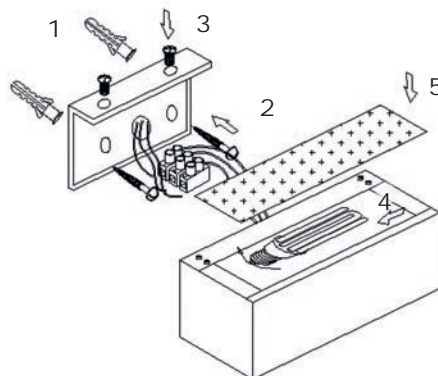

ref. 63200

LIGHT SOURCE - FUENTE DE LUZ

1 x 2G11 MAX 36W no incl
BALLAST incl

ref. 63201

LIGHT SOURCE - FUENTE DE LUZ

2 x 2G11 MAX 24W no incl
BALLAST incl

ref. 63202

LIGHT SOURCE - FUENTE DE LUZ

2xR7s MAX 100W no incl

ref. 63186

LIGHT SOURCE - FUENTE DE LUZ

1xE27 MAX 15W no incl