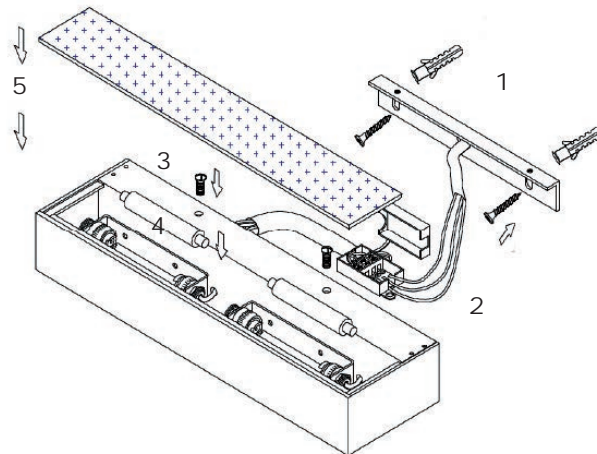

ref. 63200

LIGHT SOURCE - FUENTE DE LUZ

1 x 2G11 MAX 36W no incl
BALLAST incl

ref. 63201

LIGHT SOURCE - FUENTE DE LUZ

2 x 2G11 MAX 24W no incl
BALLAST incl

ref. 63202

LIGHT SOURCE - FUENTE DE LUZ

2xR7s MAX 100W no incl

ref. 63186

LIGHT SOURCE - FUENTE DE LUZ

1xE27 MAX 15W no incl