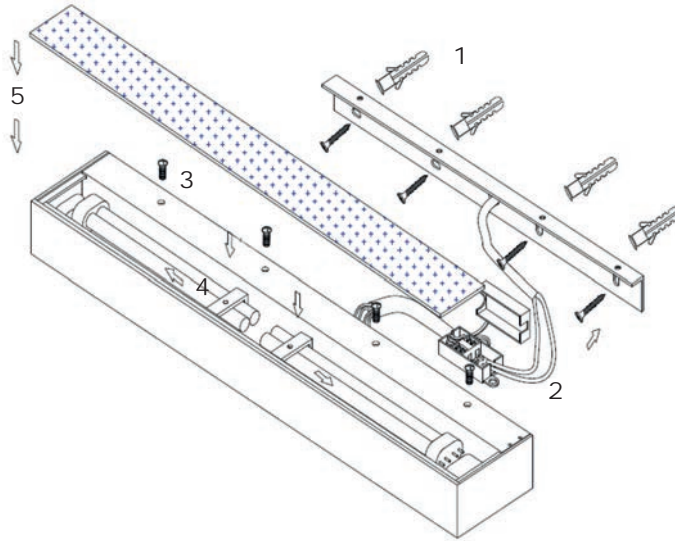

ref. 63200

LIGHT SOURCE - FUENTE DE LUZ

1 x 2G11 MAX 36W no incl
BALLAST incl

ref. 63201

LIGHT SOURCE - FUENTE DE LUZ

2 x 2G11 MAX 24W no incl
BALLAST incl

ref. 63202

LIGHT SOURCE - FUENTE DE LUZ

2xR7s MAX 100W no incl

ref. 63186

LIGHT SOURCE - FUENTE DE LUZ

1xE27 MAX 15W no incl