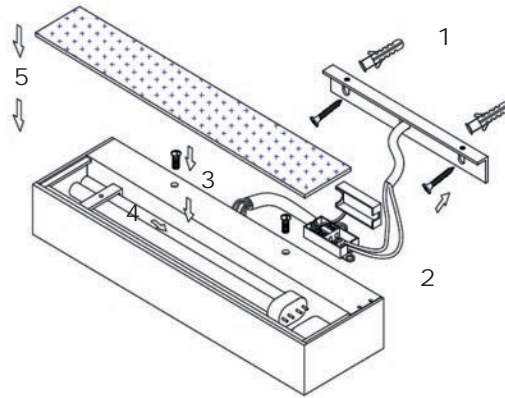

ref. 63200

LIGHT SOURCE - FUENTE DE LUZ

1 x 2G11 MAX 36W no incl
BALLAST incl

ref. 63201

LIGHT SOURCE - FUENTE DE LUZ

2 x 2G11 MAX 24W no incl
BALLAST incl

ref. 63202

LIGHT SOURCE - FUENTE DE LUZ

2xR7s MAX 100W no incl

ref. 63186

LIGHT SOURCE - FUENTE DE LUZ

1xE27 MAX 15W no incl