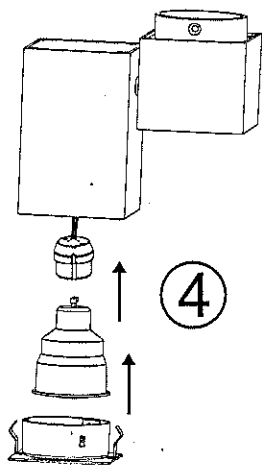

# Couper l'alimentation principale avant installation

## Always turn off main power before installation

	Art.No	BULB/SOURCE
	1373N	GU10 LED 7W GU10 ESL 11W GU10 MAX 50W Bulb Length max 80.5mm

	L =	Brun• Brown Braun• Brun Brun• Marró Marronen• Ruskea
	N =	Blå• Blue Bleu• Bleu Blaauw• Azul Bla• Sininen
	⏚ =	Grön/Gul• Green/Yellow Grün/Gelb• Vert/Jaune Groen/Geel• Verde/Amarillo Verde/Giallo• Vihreä/Keltainen