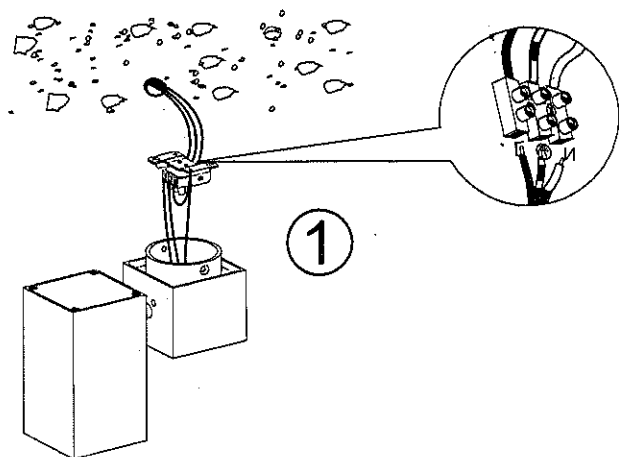

# Couper l'alimentation principale avant installation

## Always turn off main power before installation

	Art.No	BULB/SOURCE
	1373N	GU10 LED 7W GU10 ESL 11W GU10 MAX 50W Bulb Length max 80.5mm

	L =	Brun• Brown Braun• Brun Brun• Marró Marronen• Ruskea
	N =	Blå• Blue Bleu• Bleu Blaauw• Azul Bla• Sininen
	⏚ =	Grön/Gul• Green/Yellow Grün/Gelb• Vert/Jaune Groen/Geel• Verde/Amarillo Verde/Giallo• Vihreä/Keltainen