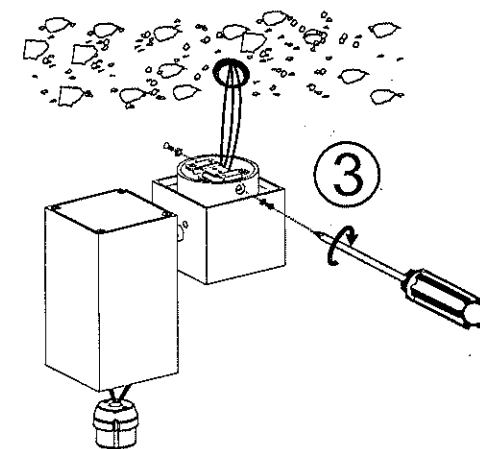

# Couper l'alimentation principale avant installation

## Always turn off main power before installation

	Art.No	BULB/SOURCE
	1373N	GU10 LED 7W GU10 ESL 11W GU10 MAX 50W Bulb Length max 80.5mm

	L =	Brun• Brown Braun• Brun Brun• Marró Marronen• Ruskea
	N =	Blå• Blue Bleu• Bleu Blaauw• Azul Bla• Sininen
	⏚ =	Grön/Gul• Green/Yellow Grün/Gelb• Vert/Jaune Groen/Geel• Verde/Amarillo Verde/Giallo• Vihreä/Keltainen