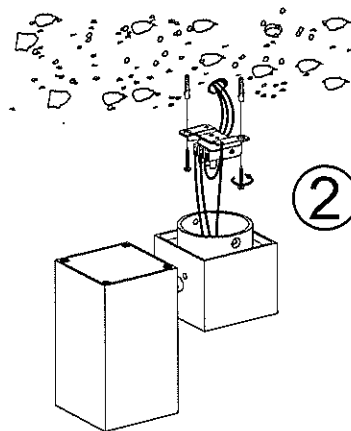

# Couper l'alimentation principale avant installation

## Always turn off main power before installation

	Art.No	BULB/SOURCE
	1373N	GU10 LED 7W GU10 ESL 11W GU10 MAX 50W Bulb Length max 80.5mm

	L =	Brun• Brown Braun• Brun Brun• Marró Marronen• Ruskea
	N =	Blå• Blue Bleu• Bleu Blaauw• Azul Bla• Sininen
	⏚ =	Grön/Gul• Green/Yellow Grün/Gelb• Vert/Jaune Groen/Geel• Verde/Amarillo Verde/Giallo• Vihreä/Keltainen