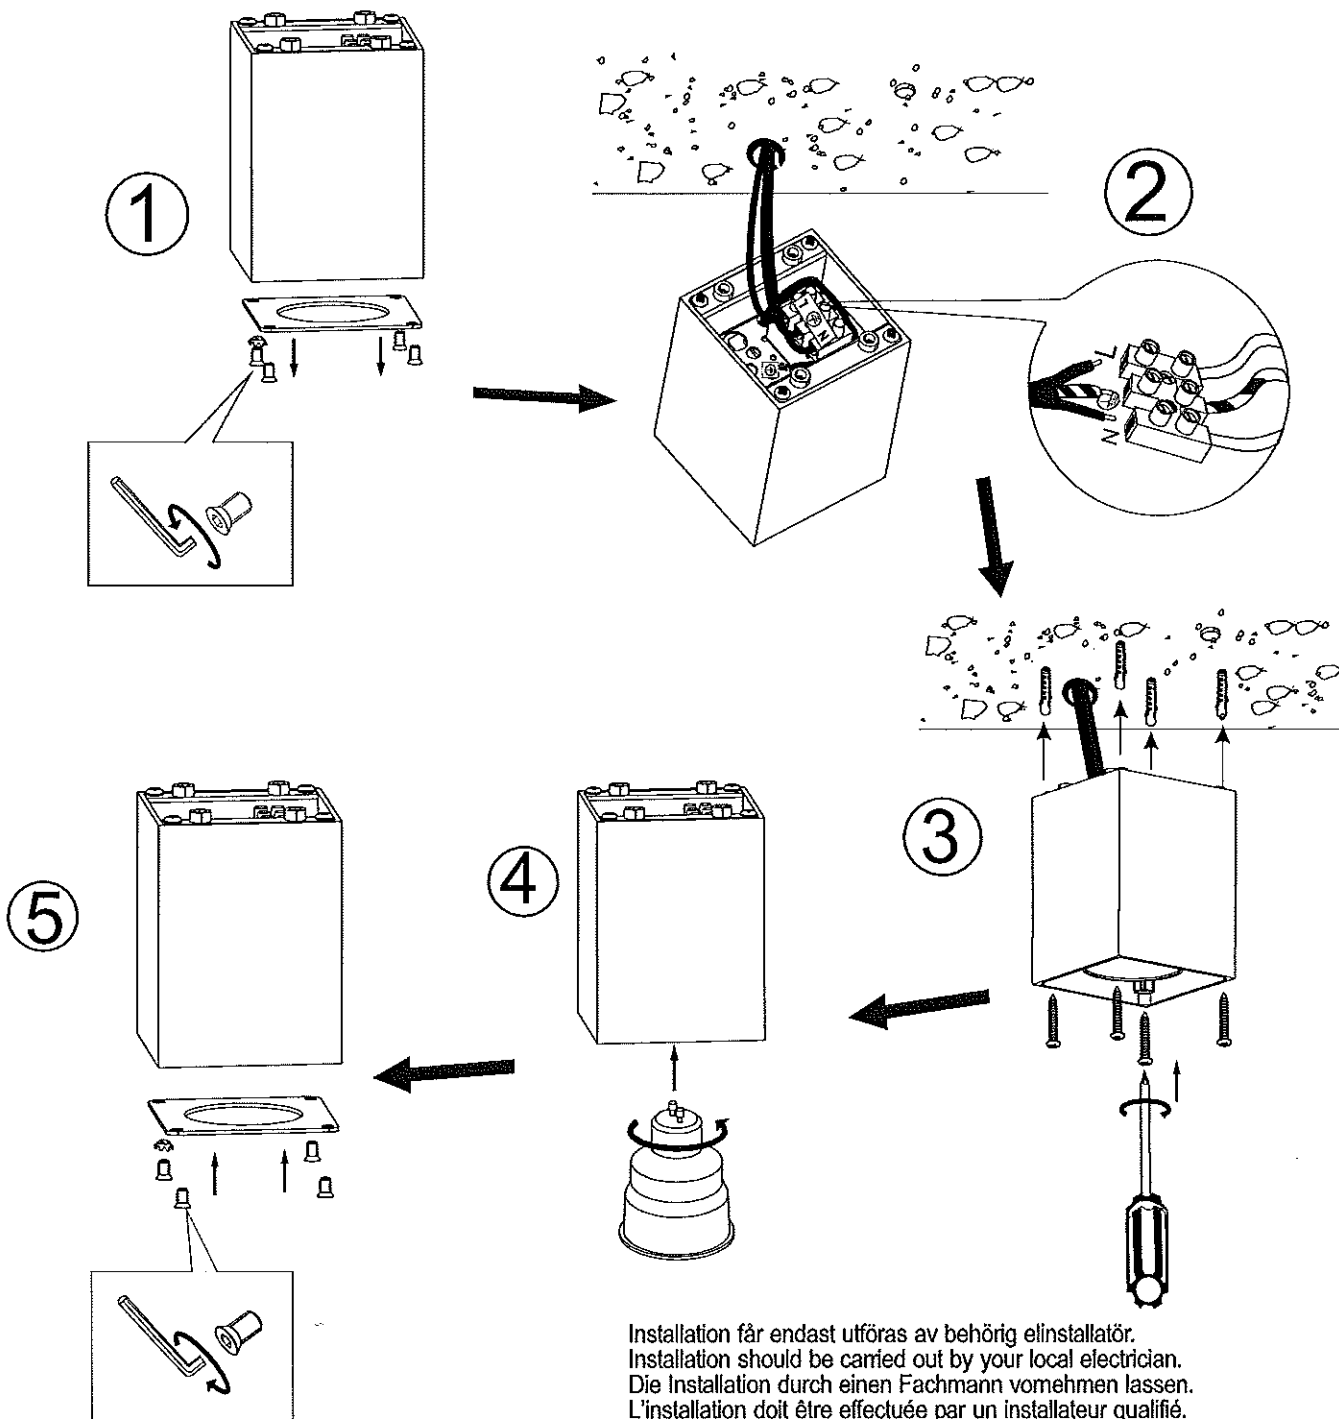

# Couper l'alimentation principale avant installation Always turn off main power before installation

	Art.No	BULB/SOURCE
	1372	GU10 MAX 35W/ GU10 ESL MAX 7W

	L =	Brun • Brown Braun • Brun Brun • Marró Marronen • Ruskea
	N =	Blå • Blue Blau • Bleu Blau • Azul Blü • Sininen
	⊥ =	Grön/Gul • Green/Yellow Grün/Gelb • Vert/Jaune Groen/Geel • Verde/Amarillo Verde/Giallo • Vihreä/Keltainen