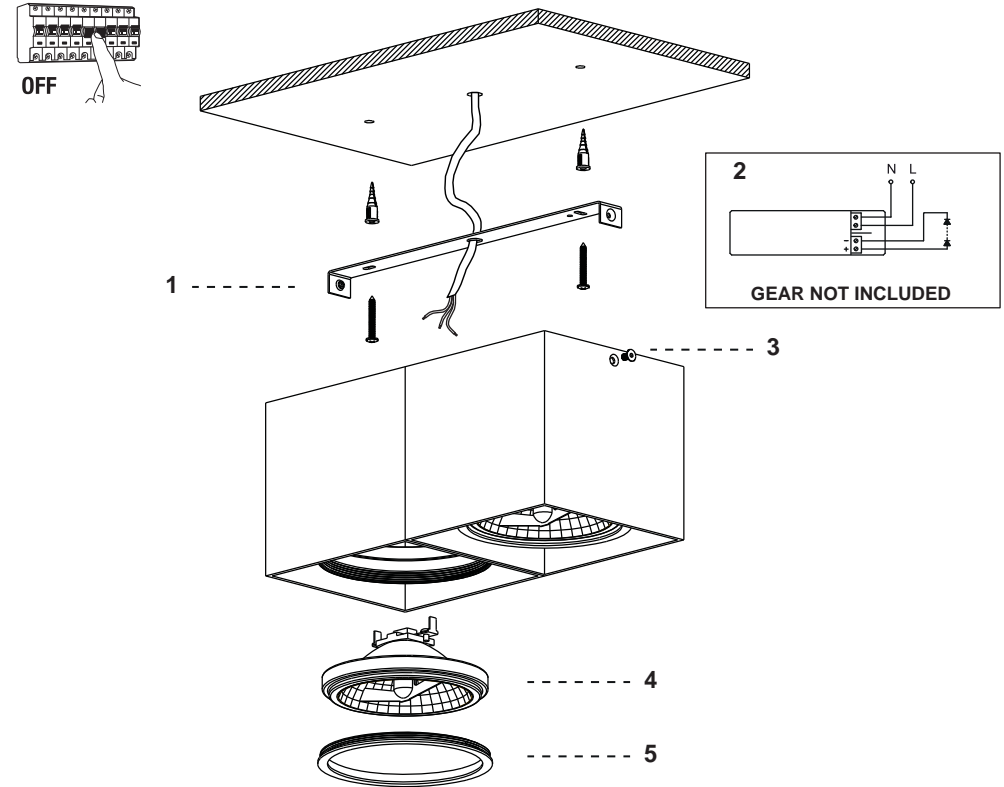

ref. 63274 white-blanco
ref. 63275 black-negro

LIGHT SOURCE - FUENTE DE LUZ
1xAR111 G53 12V max 50W

ref. 63276 white-blanco
ref. 63277 black-negro

LIGHT SOURCE - FUENTE DE LUZ
2xAR111 G53 12V max 50W

TECHNICAL FEATURES - CARACTERÍSTICAS TÉCNICAS