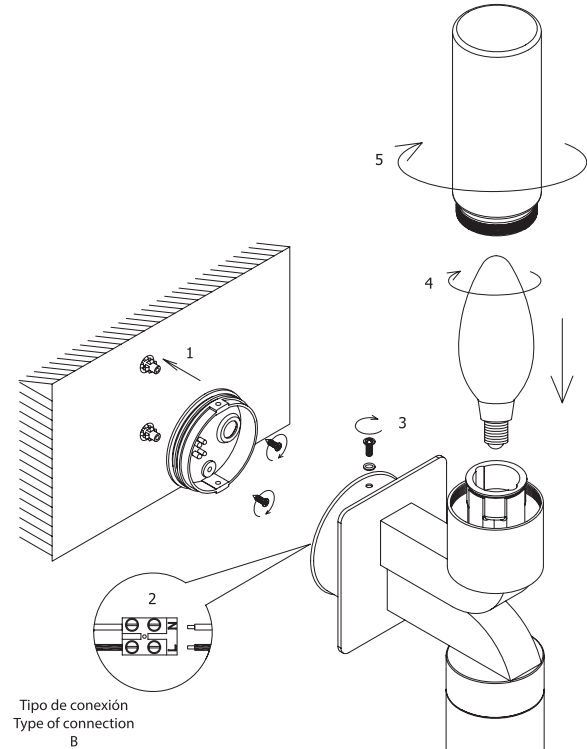

Tipo de conexión  
Type of connection  
B

Tipo de conexión  
Type of connection  
B

**LIGHT SOURCE - FUENTE DE LUZ**

Ref.63320: 1 x E14 max. 40W no incl  
Ref.63321: 2 x E14 max. 40W no incl

**TECHNICAL FEATURES - CARACTERÍSTICAS TÉCNICAS**