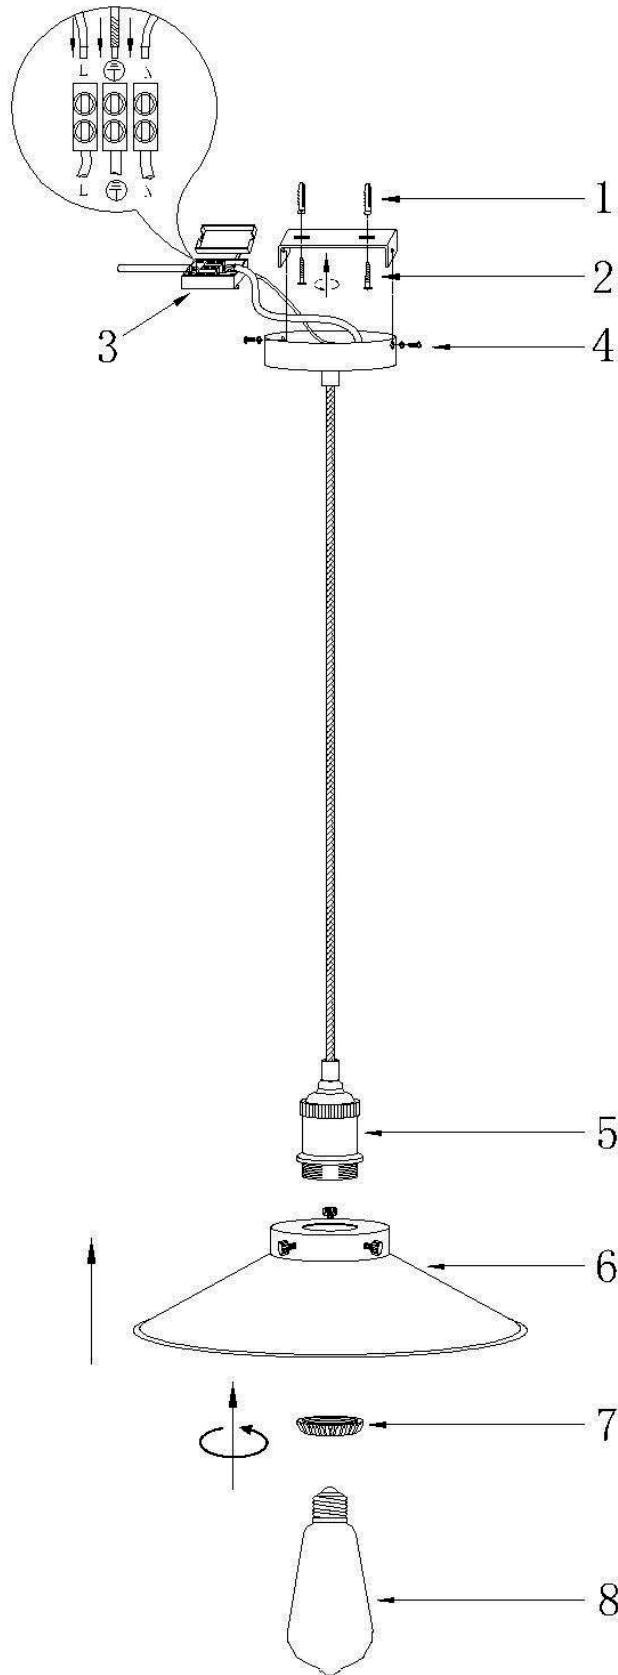

ref. 64133 Old Gold + Black
oro envejecido + negro
ref. 64134 Old Gold + White
oro envejecido + blanco

LIGHT SOURCE - FUENTE DE LUZ

1xE27 MAX 60W no incl

TECHNICAL FEATURES - CARACTERÍSTICAS TÉCNICAS

		0,2m	IP20	1.7m	100V-240V ~50Hz/60Hz
--	--	------	------	------	-------------------------