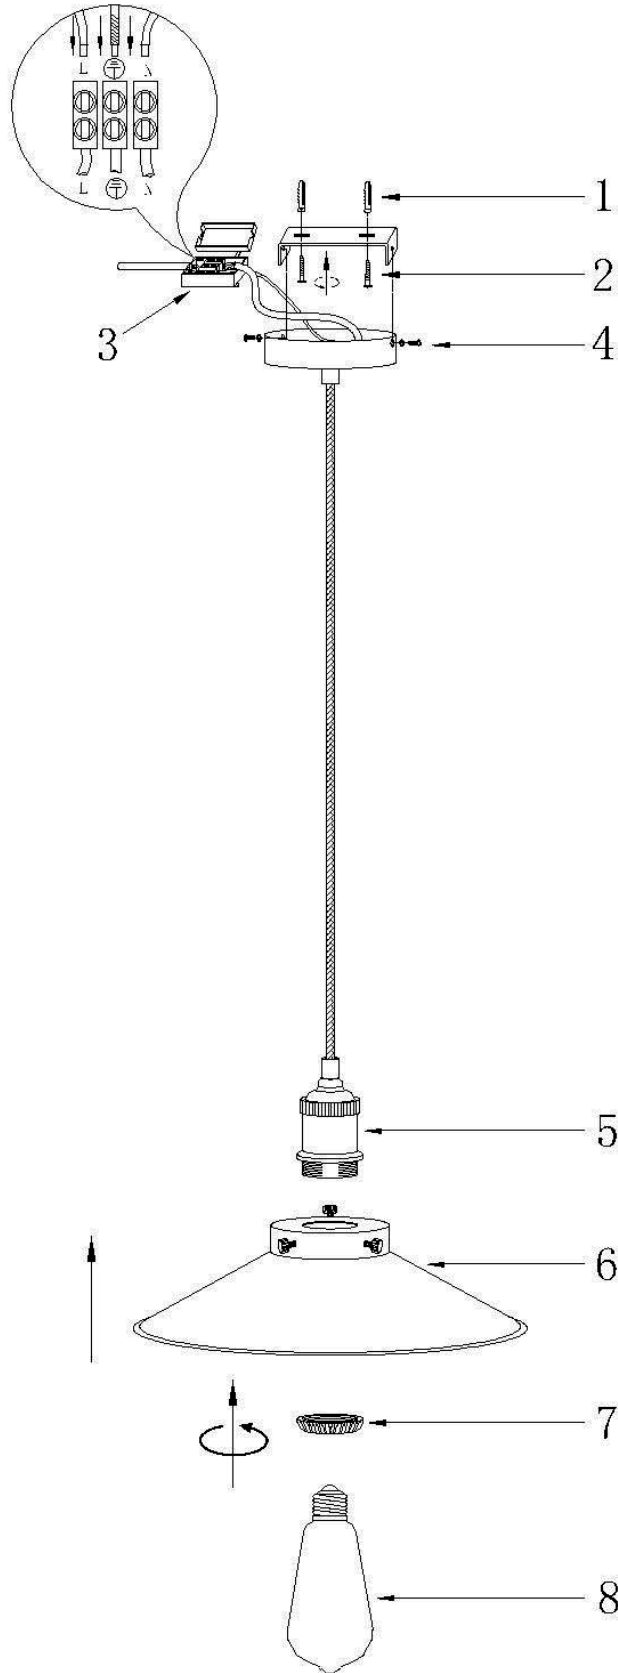

ref. 64133 Old Gold + Black
oro envejecido + negro
ref. 64134 Old Gold + White
oro envejecido + blanco

LIGHT SOURCE - FUENTE DE LUZ

1xE27 MAX 60W no incl

TECHNICAL FEATURES - CARACTERÍSTICAS TÉCNICAS

		0,2m	IP20	1.7m	100V-240V ~50Hz/60Hz
--	--	------	------	------	-------------------------