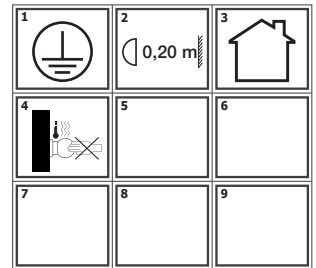

BOMBILLAS - BULBS

1xT5  40W (no incl)
GEAR (incl)

ICONOS - ICONES

CARACTERÍSTICAS ESPECÍFICAS
SPECIFIC FEATURES

220-240V ~ 50/60Hz