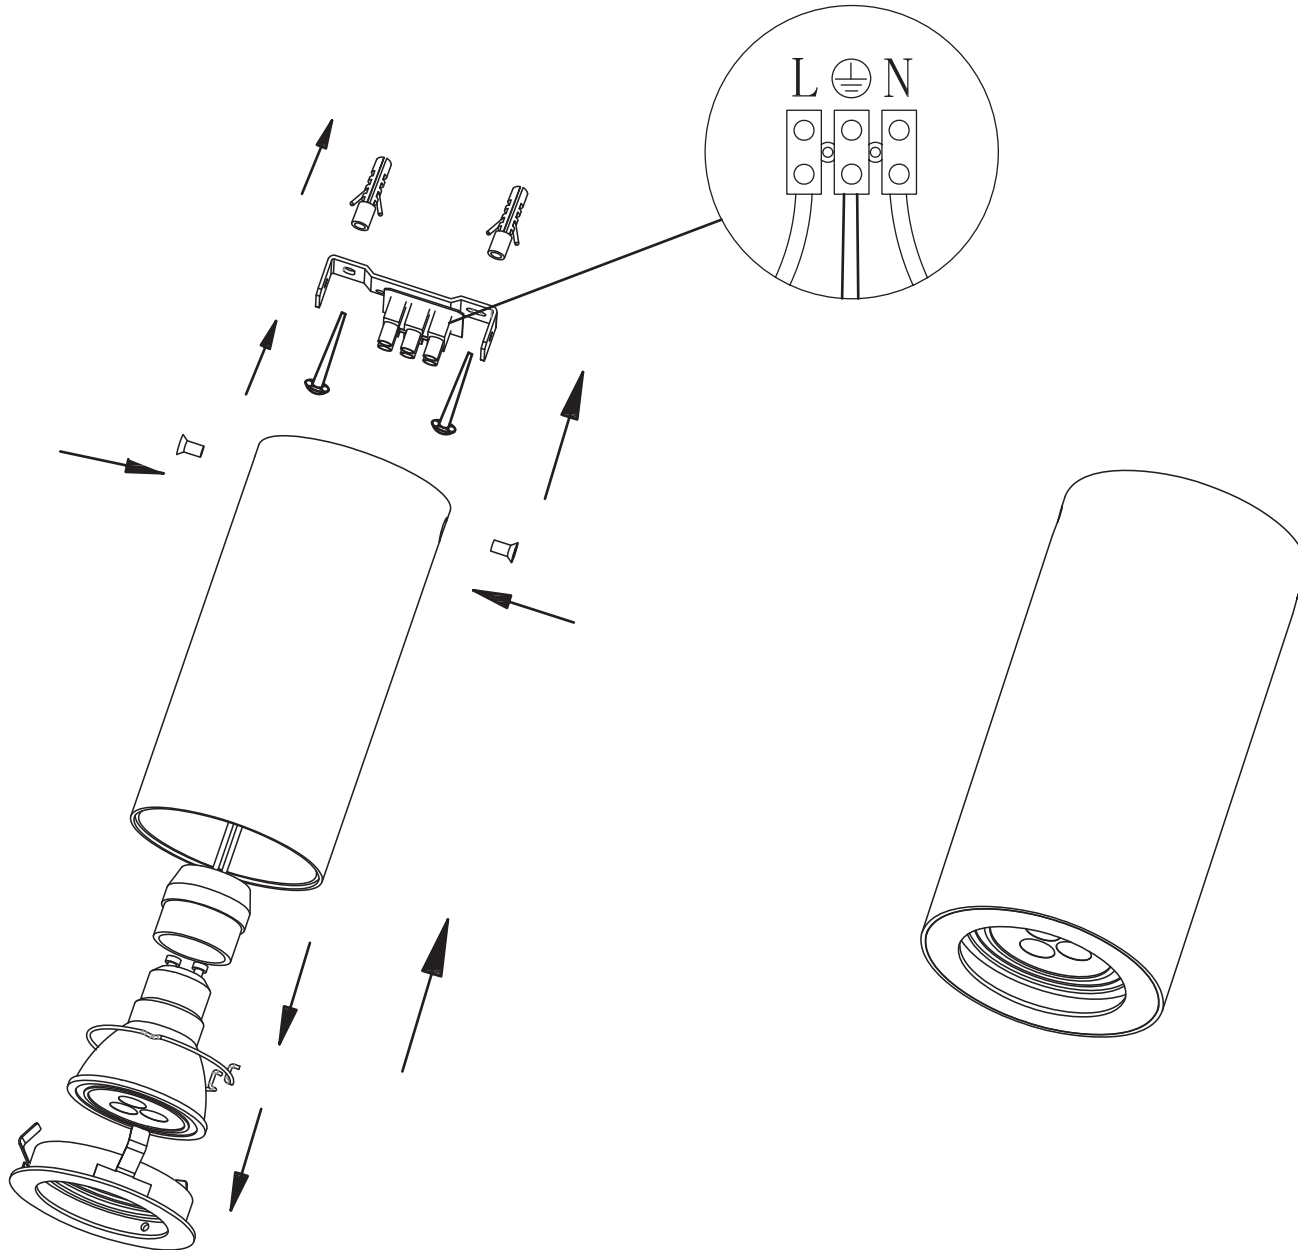

OFF

BOMBILLAS - BULBS

1 x GU10  MAX.50W (NO INCL)

ICONOS - ICONES

1 	2  0,50 m	3 
4 IP20	5 	6
7	8	9

CARACTERÍSTICAS ESPECÍFICAS  
SPECIFIC FEATURES

110-240V ~ 50/60Hz