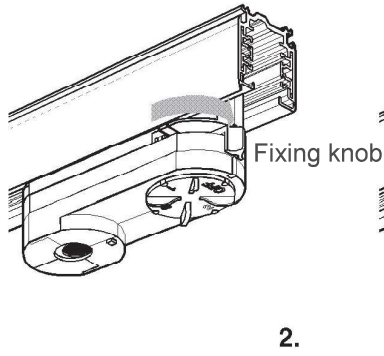

(Install)

(Uninstall)

64192 ○  
64193 ●

LIGHT SOURCE  
FUENTE DE LUZ

1xGU10MAX 50W no incl

TECHNICAL FEATURES  
CARACTERÍSTICAS TÉCNICAS

100V-240V ~50Hz/60Hz	0,5m	0,80Kg 1,76 lbs	120°	60°