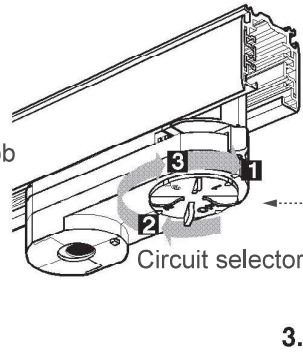

(Install)

(Uninstall)

64192 ○  
64193 ●

LIGHT SOURCE  
FUENTE DE LUZ

1xGU10MAX 50W no incl

TECHNICAL FEATURES  
CARACTERÍSTICAS TÉCNICAS

100V-240V ~50Hz/60Hz	0,5m	0,80Kg 1,76 lbs	120°	60°