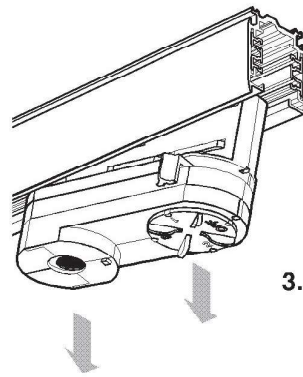

(Install)

(Uninstall)

64192 ○  
64193 ●

LIGHT SOURCE  
FUENTE DE LUZ

1xGU10MAX 50W no incl

TECHNICAL FEATURES  
CARACTERÍSTICAS TÉCNICAS

100V-240V ~50Hz/60Hz	0,5m	0,80Kg 1,76 lbs	120°	60°