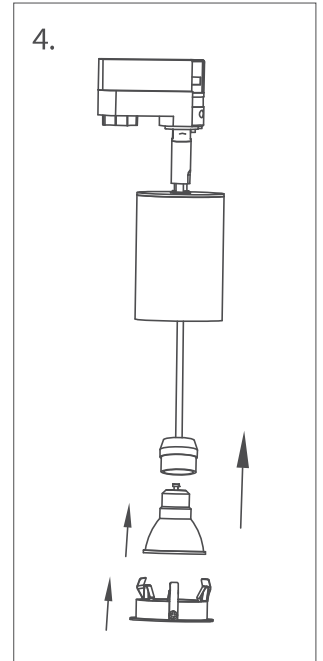

(Install)

(Uninstall)

64192 ○  
64193 ●

LIGHT SOURCE  
FUENTE DE LUZ

1xGU10MAX 50W no incl

TECHNICAL FEATURES  
CARACTERÍSTICAS TÉCNICAS

100V-240V ~50Hz/60Hz	0,5m	0,80Kg 1,76 lbs	120°	60°