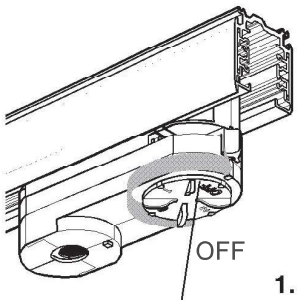

(Install)

(Uninstall)

64192 ○  
64193 ●

LIGHT SOURCE  
FUENTE DE LUZ

1xGU10MAX 50W no incl

TECHNICAL FEATURES  
CARACTERÍSTICAS TÉCNICAS

100V-240V ~50Hz/60Hz	0,5m	0,80Kg 1,76 lbs	120°	60°