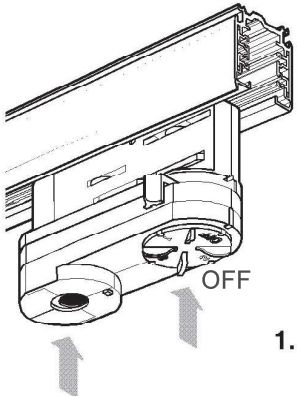

(Install)

(Uninstall)

64192 ○  
64193 ●

LIGHT SOURCE  
FUENTE DE LUZ

1xGU10MAX 50W no incl

TECHNICAL FEATURES  
CARACTERÍSTICAS TÉCNICAS

100V-240V ~50Hz/60Hz	0,5m	0,80Kg 1,76 lbs	120°	60°