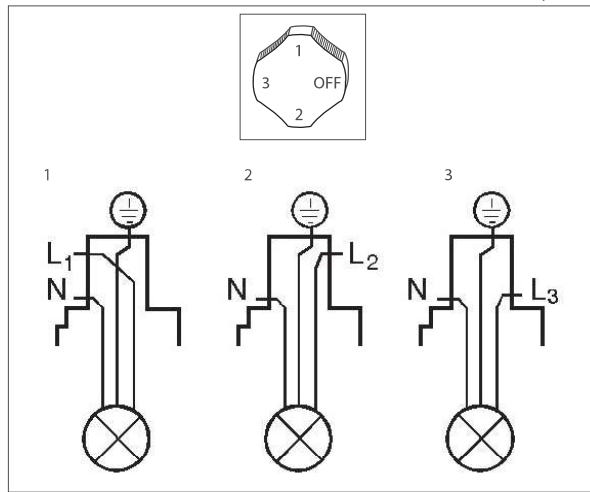

(Install)

(Uninstall)

64192 ○  
64193 ●

LIGHT SOURCE  
FUENTE DE LUZ

1xGU10MAX 50W no incl

TECHNICAL FEATURES  
CARACTERÍSTICAS TÉCNICAS

100V-240V ~50Hz/60Hz	0,5m	0,80Kg 1,76 lbs	120°	60°