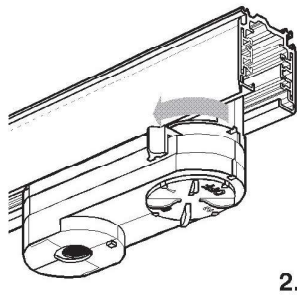

(Install)

(Uninstall)

64192 ○  
64193 ●

LIGHT SOURCE  
FUENTE DE LUZ

1xGU10MAX 50W no incl

TECHNICAL FEATURES  
CARACTERÍSTICAS TÉCNICAS

100V-240V ~50Hz/60Hz	0,5m	0,80Kg 1,76 lbs	120°	60°