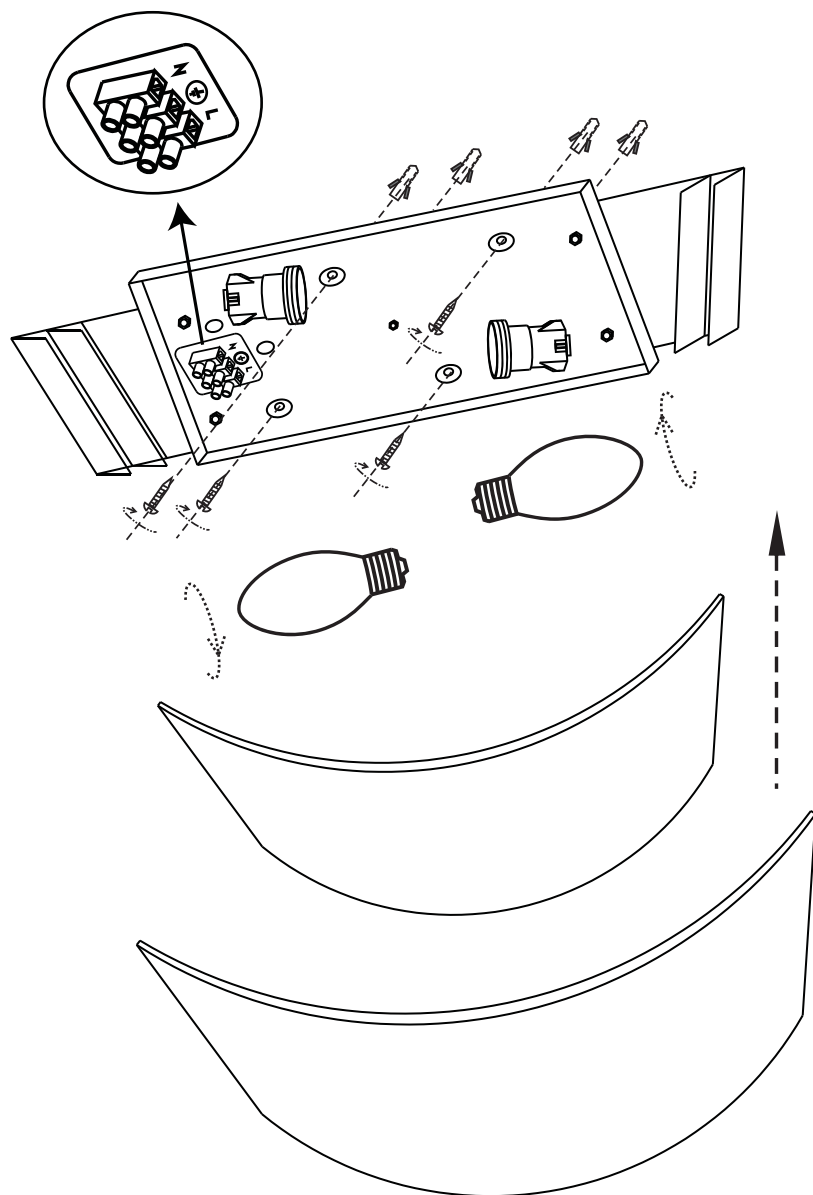

OFF

ON

BOMBILLA / BULB

2 x E27  MAX.60W 

ICONOS / ICONES

1 	2 	3 IP20
4 	5 	6 
7	8	9

CARACTERISTICAS ESPECIALES
SPECIFIC FEATURES

220-240V~50/60Hz.