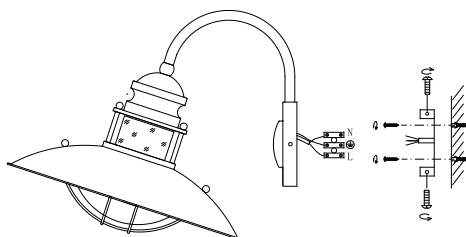

BOMBILLA / BULB

1 x E27 MAX.60w

ICONOS / ICONES

1	2	3 IP20
4	5	6
7	8	9

CARACTERISTICAS ESPECIALES
SPECIFIC FEATURES

220-240V~50/60Hz.

OFF

①

②

③

④

⑤

⑥

ON