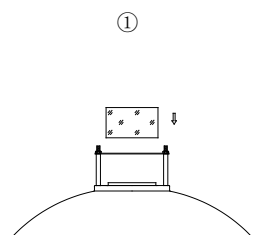

BOMBILLA / BULB

1 x E27  MAX.60w 

ICONOS / ICONES

1 	2 	3 IP20
4	5	6
7	8	9

CARACTERISTICAS ESPECIALES
SPECIFIC FEATURES

220-240V~50/60Hz.

OFF

①