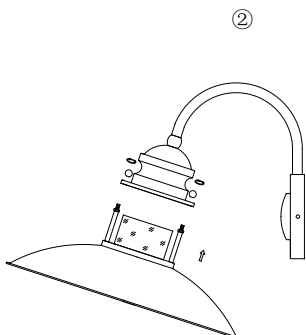

BOMBILLA / BULB

1 x E27  MAX.60w 

ICONOS / ICONES

1 	2 	3 IP20
4	5	6
7	8	9

CARACTERISTICAS ESPECIALES
SPECIFIC FEATURES

220-240V~50/60Hz.

OFF

①