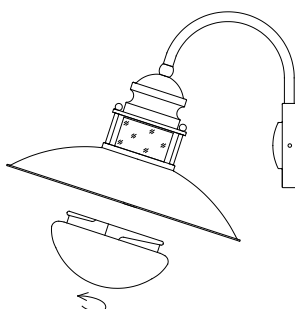

BOMBILLA / BULB

1 x E27 MAX.60w

ICONOS / ICONES

1	2	3 IP20
4	5	6
7	8	9

CARACTERISTICAS ESPECIALES
SPECIFIC FEATURES

220-240V~50/60Hz.

OFF

①

②

③

④

⑤

⑥

ON