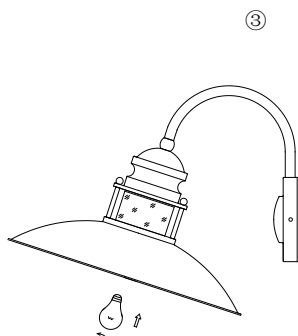

BOMBILLA / BULB

1 x E27 MAX.60w

ICONOS / ICONES

1	2	3 IP20
4	5	6
7	8	9

CARACTERISTICAS ESPECIALES
SPECIFIC FEATURES

220-240V~50/60Hz.

OFF

①

②

③

④

⑤

⑥

ON