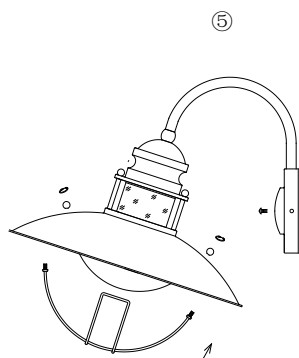

BOMBILLA / BULB

1 x E27 MAX.60w

ICONOS / ICONES

1	2	3 IP20
4	5	6
7	8	9

CARACTERISTICAS ESPECIALES
SPECIFIC FEATURES

220-240V~50/60Hz.

OFF

①

②

③

④

⑤

⑥

ON