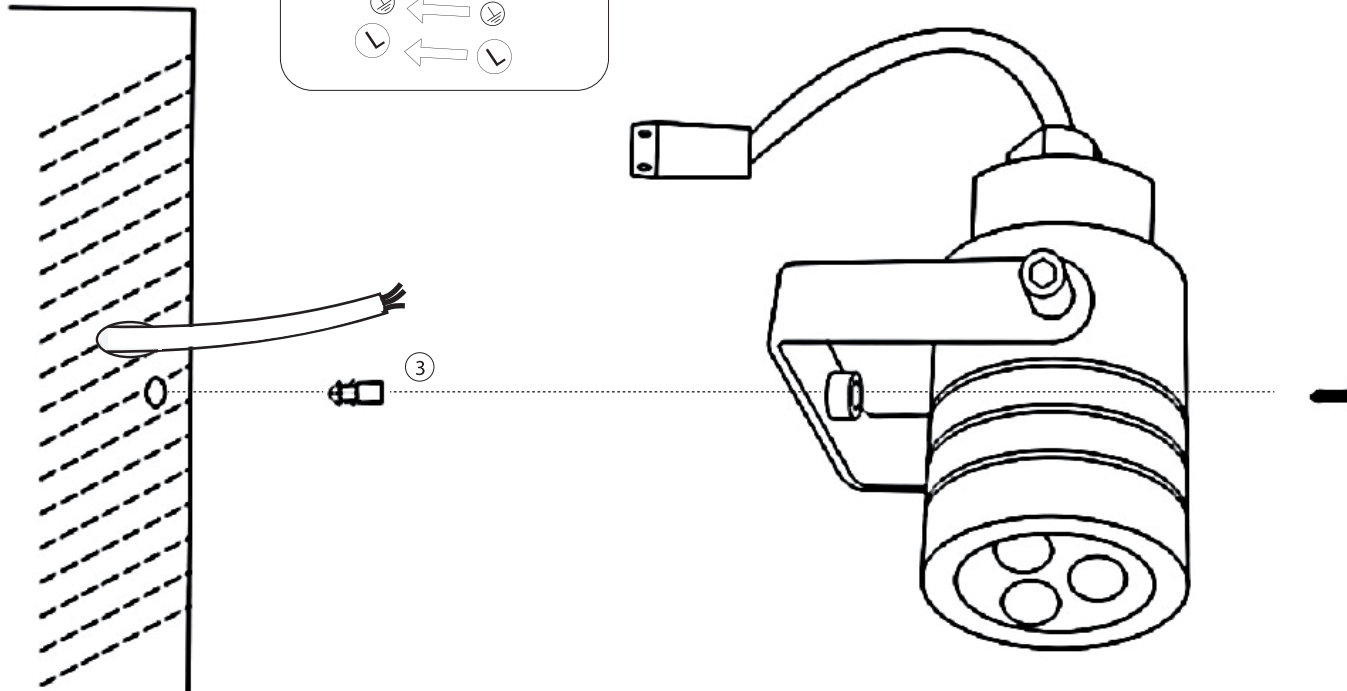

Tipo de conexión  
Type of connexion  
**A**

BOMBILLAS - BULBS

3 led EDISON  x 1W/Led 210 Lm   
7000 K  
Wt:3 driver

ICONOS - ICONES

1 	2 	3 IP54
4  0,20 m	5	6
7	8	9

CARACTERÍSTICAS ESPECÍFICAS  
SPECIFIC FEATURES