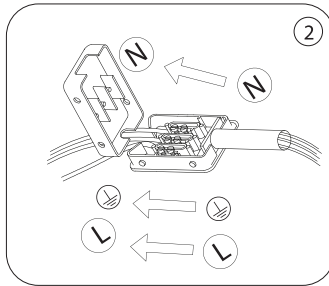

Tipo de conexión  
Type of connexion  
**A**

BOMBILLAS - BULBS

3 led EDISON  x 1W/Led 210 Lm   
7000 K  
Wt:3 driver

ICONOS - ICONES

1 	2 	3 IP54
4  0,20 m	5	6
7	8	9

CARACTERÍSTICAS ESPECÍFICAS  
SPECIFIC FEATURES