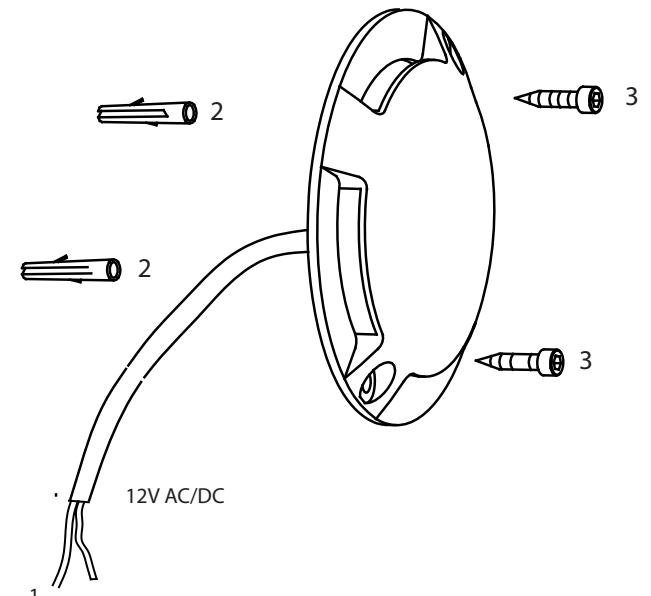

Ref. 70564

12 LED  1W/LED 60 Lm 6500K

TRANSFORMADOR FERROMAGNÉTICO
FERROMAGNETIC TRANSFORMER
TRANSFORMATEUR FERROMAGNETIQUE

Type of connexion
Tipo de conexión D

Type of connexion
Tipo de conexión D

Type of connexion
Tipo de conexión D