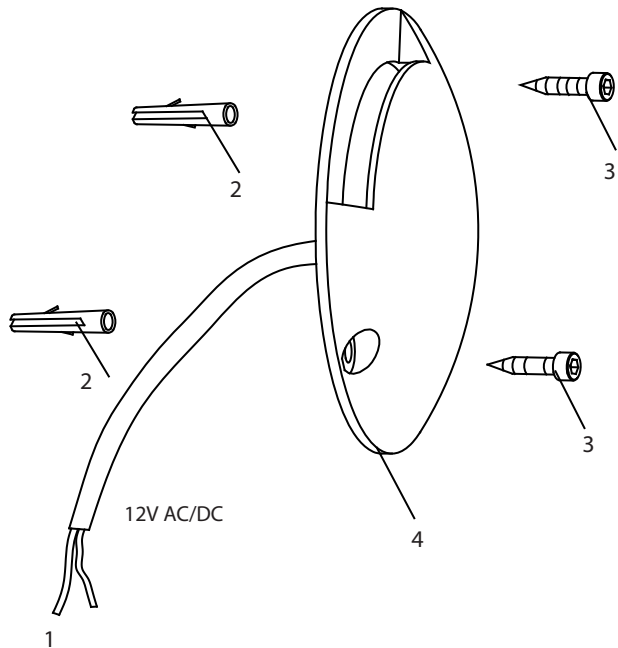

Ref. 70546

4 LED  0,5W/LED 20 Lm 6500K

TRANSFORMADOR FERROMAGNÉTICO
FERROMAGNETIC TRANSFORMER
TRANSFORMATEUR FERROMAGNETIQUE

Ref. 70547

8 LED  0,8W/LED 21 Lm 6500K

TRANSFORMADOR FERROMAGNÉTICO
FERROMAGNETIC TRANSFORMER
TRANSFORMATEUR FERROMAGNETIQUE

Ref. 70564

12 LED  1W/LED 60 Lm 6500K

TRANSFORMADOR FERROMAGNÉTICO
FERROMAGNETIC TRANSFORMER
TRANSFORMATEUR FERROMAGNETIQUE

Type of connexion
Tipo de conexión D

Type of connexion
Tipo de conexión D

Type of connexion
Tipo de conexión D