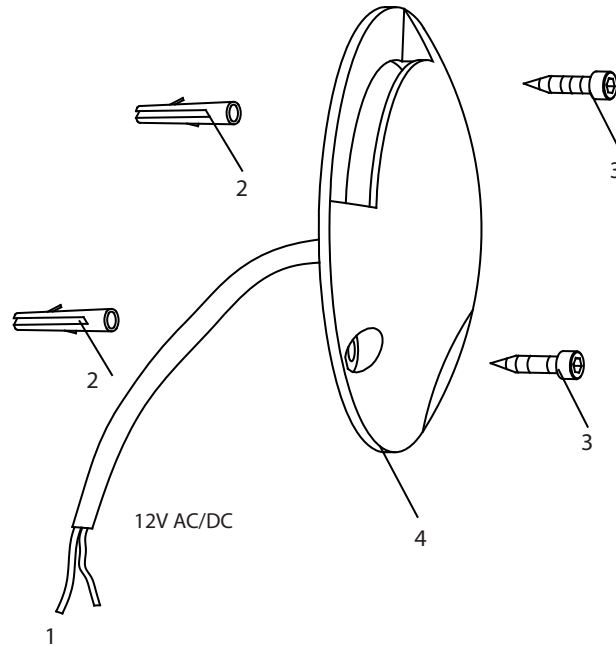

Ref. 70546

4 LED  0,5W/LED 20 Lm 6500K

TRANSFORMADOR FERROMAGNÉTICO
FERROMAGNETIC TRANSFORMER
TRANSFORMATEUR FERROMAGNETIQUE

Ref. 70547

8 LED  0,8W/LED 21 Lm 6500K

TRANSFORMADOR FERROMAGNÉTICO
FERROMAGNETIC TRANSFORMER
TRANSFORMATEUR FERROMAGNETIQUE

Ref. 70564

12 LED  1W/LED 60 Lm 6500K

TRANSFORMADOR FERROMAGNÉTICO
FERROMAGNETIC TRANSFORMER
TRANSFORMATEUR FERROMAGNETIQUE

Type of connexion
Tipo de conexión D

Type of connexion
Tipo de conexión D

Type of connexion
Tipo de conexión D