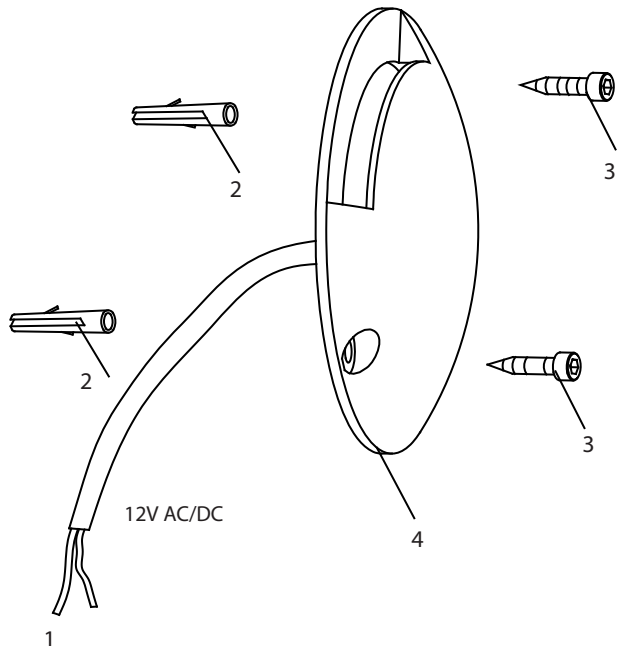

Ref. 70546

4 LED  0,5W/LED 20 Lm 6500K

TRANSFORMADOR FERROMAGNÉTICO
FERROMAGNETIC TRANSFORMER
TRANSFORMATEUR FERROMAGNETIQUE

Ref. 70547

8 LED  0,8W/LED 21 Lm 6500K

TRANSFORMADOR FERROMAGNÉTICO
FERROMAGNETIC TRANSFORMER
TRANSFORMATEUR FERROMAGNETIQUE

Ref. 70564

12 LED  1W/LED 60 Lm 6500K

TRANSFORMADOR FERROMAGNÉTICO
FERROMAGNETIC TRANSFORMER
TRANSFORMATEUR FERROMAGNETIQUE

1
Type of connexion D
Tipo de conexión

1
Type of connexion D
Tipo de conexión

1
Type of connexion D
Tipo de conexión