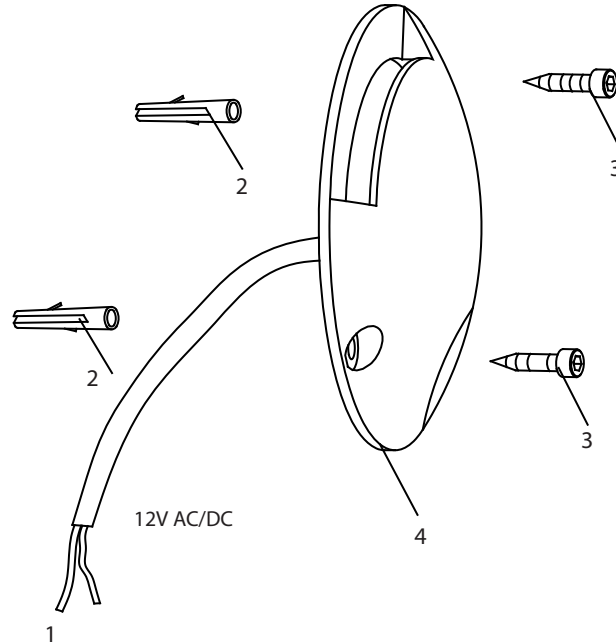

Ref. 70546

4 LED  0,5W/LED 20 Lm 6500K

TRANSFORMADOR FERROMAGNÉTICO
FERROMAGNETIC TRANSFORMER
TRANSFORMATEUR FERROMAGNETIQUE

Ref. 70547

8 LED  0,8W/LED 21 Lm 6500K

TRANSFORMADOR FERROMAGNÉTICO
FERROMAGNETIC TRANSFORMER
TRANSFORMATEUR FERROMAGNETIQUE

Ref. 70564

12 LED  1W/LED 60 Lm 6500K

TRANSFORMADOR FERROMAGNÉTICO
FERROMAGNETIC TRANSFORMER
TRANSFORMATEUR FERROMAGNETIQUE

1
Type of connexion D
Tipo de conexión

1
Type of connexion D
Tipo de conexión

1
Type of connexion D
Tipo de conexión