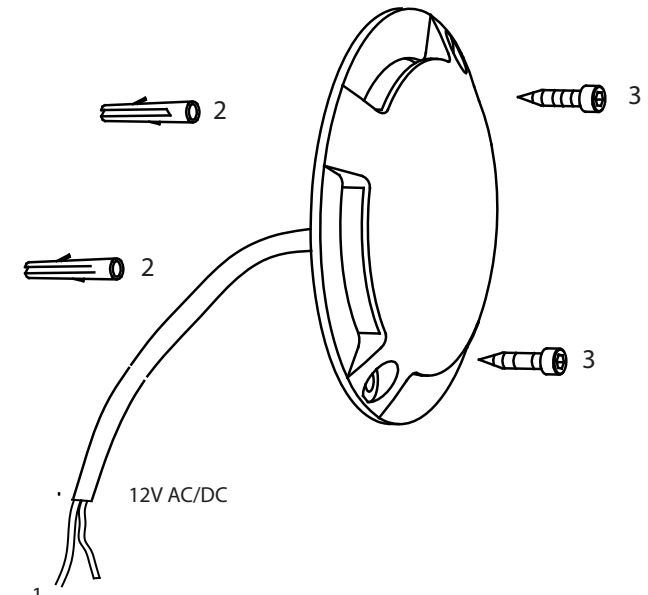

Ref. 70564

12 LED  1W/LED 60 Lm 6500K

TRANSFORMADOR FERROMAGNÉTICO
FERROMAGNETIC TRANSFORMER
TRANSFORMATEUR FERROMAGNETIQUE

1
Type of connexion D
Tipo de conexión

1
Type of connexion D
Tipo de conexión

1
Type of connexion D
Tipo de conexión