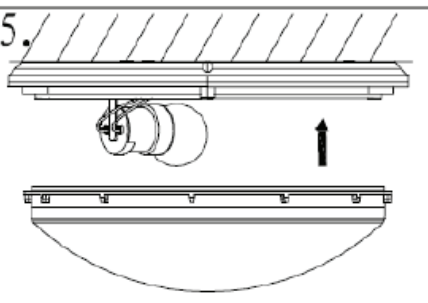

OFF

ON

BOMBILLAS - BULBS

1 x E27 máx. 40w

ICONOS - ICONES

1	2	3
4 IP65	5	6
7	8	9

CARACTERÍSTICAS ESPECÍFICAS
SPECIFIC FEATURES

220-240V~50/60Hz