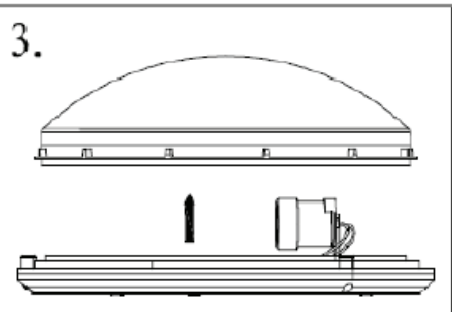

OFF

ON

BOMBILLAS - BULBS

1 x E27 máx. 40w

ICONOS - ICONES

1	2	3
4 IP65	5	6
7	8	9

CARACTERÍSTICAS ESPECÍFICAS
SPECIFIC FEATURES

220-240V~50/60Hz