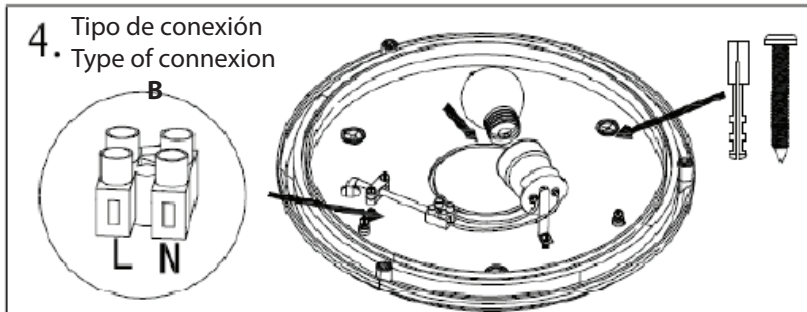

OFF

ON

BOMBILLAS - BULBS

1 x E27 máx. 40w

ICONOS - ICONES

1	2	3
4 IP65	5	6
7	8	9

CARACTERÍSTICAS ESPECÍFICAS
SPECIFIC FEATURES

220-240V~50/60Hz