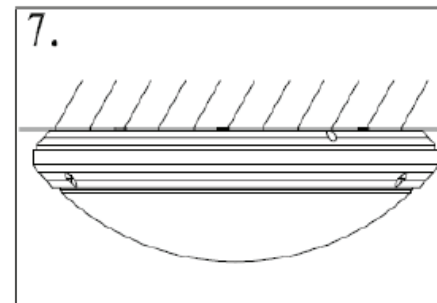

OFF

ON

BOMBILLAS - BULBS

1 x E27 máx. 40w

ICONOS - ICONES

1	2	3
4 IP65	5	6
7	8	9

CARACTERÍSTICAS ESPECÍFICAS
SPECIFIC FEATURES

220-240V~50/60Hz