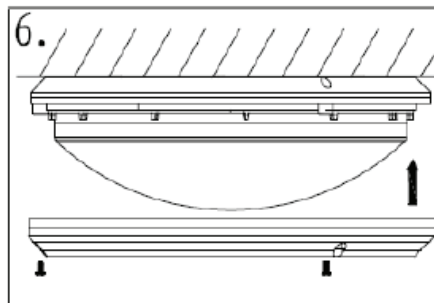

OFF

ON

BOMBILLAS - BULBS

1 x E27 máx. 40w

ICONOS - ICONES

1	2	3
4 IP65	5	6
7	8	9

CARACTERÍSTICAS ESPECÍFICAS
SPECIFIC FEATURES

220-240V~50/60Hz