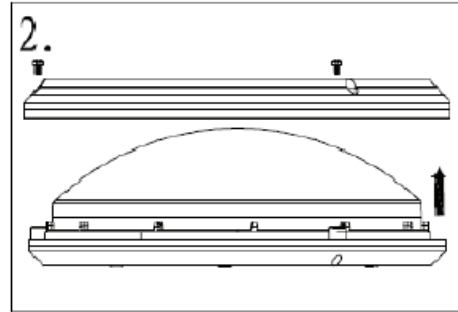

OFF

ON

BOMBILLAS - BULBS

1 x E27 máx. 40w

ICONOS - ICONES

1	2	3
4 IP65	5	6
7	8	9

CARACTERÍSTICAS ESPECÍFICAS
SPECIFIC FEATURES

220-240V~50/60Hz