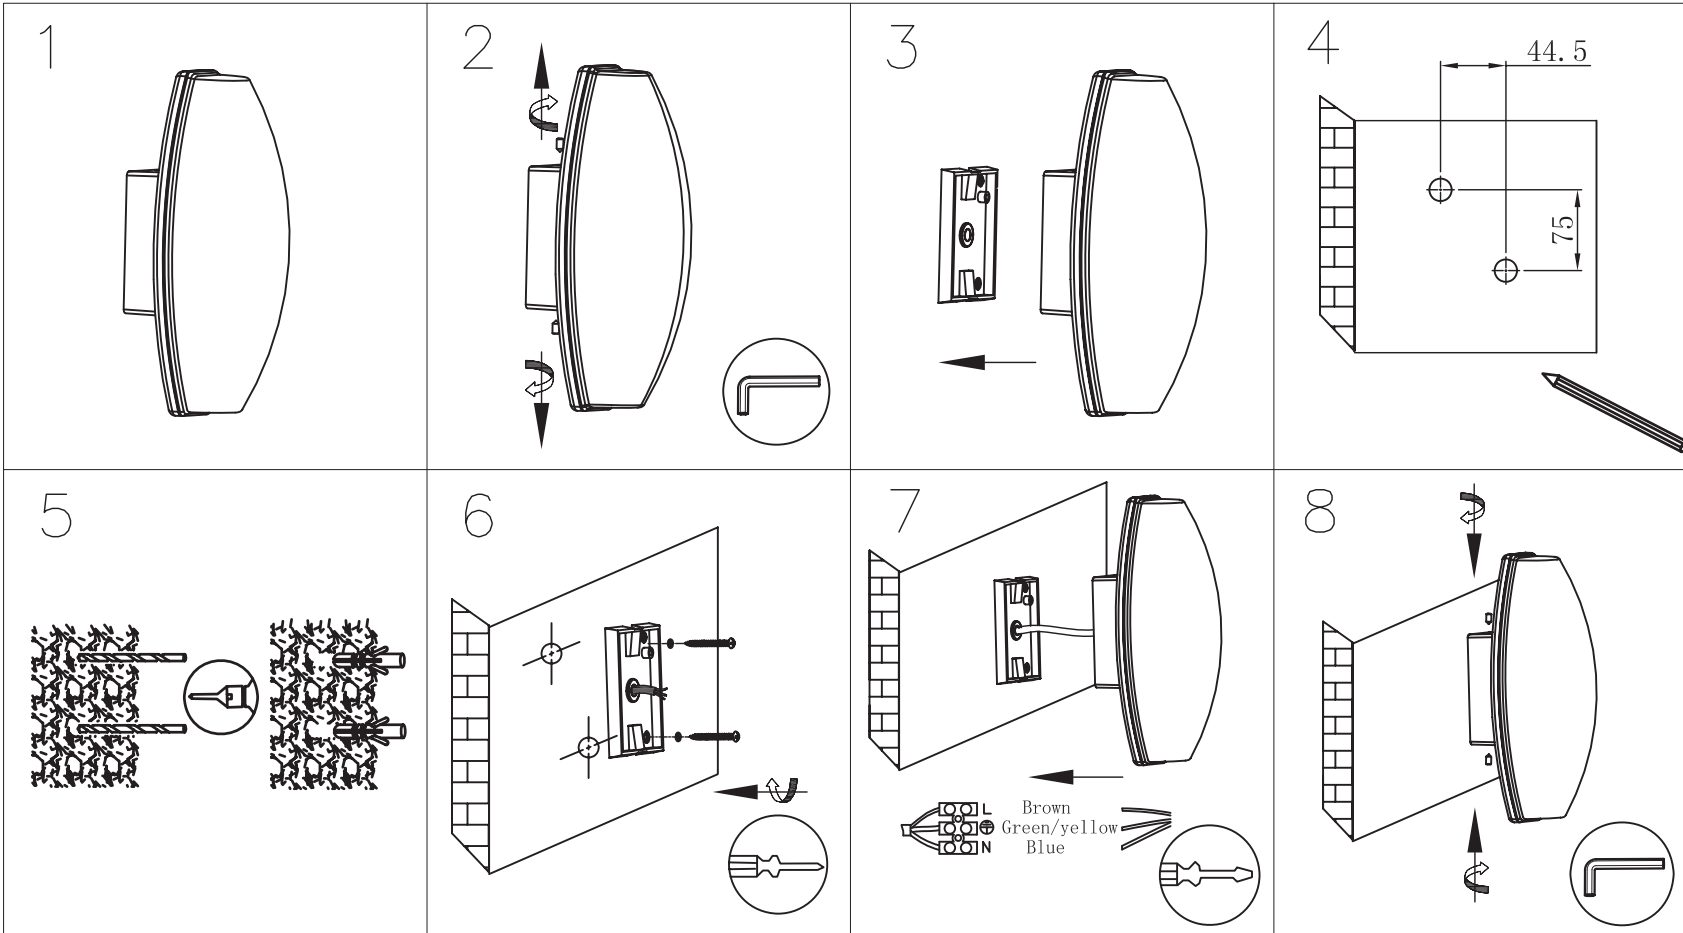

OFF

BOMBILLAS - BULBS

42 x LED  TOTAL 6W
4000K 620Lm (INCL)
DRIVER (INCL)

ICONOS - ICONES

1 	2 IP54	3 
4  0,50 m	5 	6
7	8	9

CARACTERÍSTICAS ESPECÍFICAS
SPECIFIC FEATURES

110-240V~50/60Hz