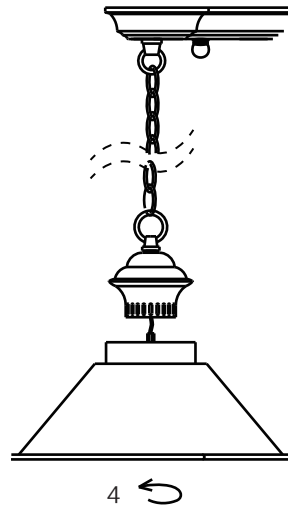

1xE27 MAX 11W (not incl)  
ref. 71138 Ø260  
ref. 71139 Ø345

2xE27 MAX 11W (not incl)  
ref. 71111

3xE27 MAX 11W (not incl)  
ref. 71112

2xE27 MAX 11W (not incl)  
ref. 71113

3xE27 MAX 11W (not incl)  
ref. 71114

TECHNICAL FEATURES - CARACTERÍSTICAS TÉCNICAS

ATTENTION: be careful don't damage the wire when you install the luminary  
 ATENCIÓN: tenga precaución de no dañar los cables cuándo monte la luminaria  
 ATTENTION: Prenez garde de ne pas abimer les cables lors du montage du luminaire.