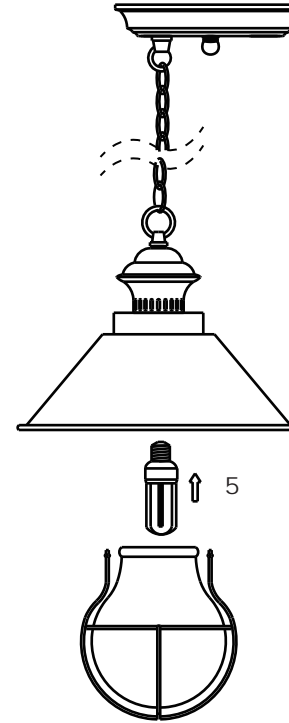

1xE27 MAX 11W (not incl)  
ref. 71138 Ø260  
ref. 71139 Ø345

2xE27 MAX 11W (not incl)  
ref. 71111

3xE27 MAX 11W (not incl)  
ref. 71112

2xE27 MAX 11W (not incl)  
ref. 71113

3xE27 MAX 11W (not incl)  
ref. 71114

TECHNICAL FEATURES - CARACTERÍSTICAS TÉCNICAS

ATTENTION: be careful don't damage the wire when you install the luminary  
 ATENCIÓN: tenga precaución de no dañar los cables cuándo monte la luminaria  
 ATTENTION: Prenez garde de ne pas abimer les cables lors du montage du luminaire.