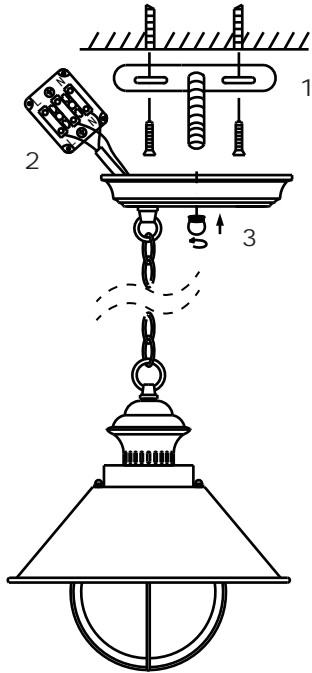

1xE27 MAX 11W (not incl)  
ref. 71138 Ø260  
ref. 71139 Ø345

2xE27 MAX 11W (not incl)  
ref. 71111

3xE27 MAX 11W (not incl)  
ref. 71112

2xE27 MAX 11W (not incl)  
ref. 71113

3xE27 MAX 11W (not incl)  
ref. 71114

TECHNICAL FEATURES - CARACTERÍSTICAS TÉCNICAS

ATTENTION: be careful don't damage the wire when you install the luminary  
 ATENCIÓN: tenga precaución de no dañar los cables cuándo monte la luminaria  
 ATTENTION: Prenez garde de ne pas abimer les cables lors du montage du luminaire.