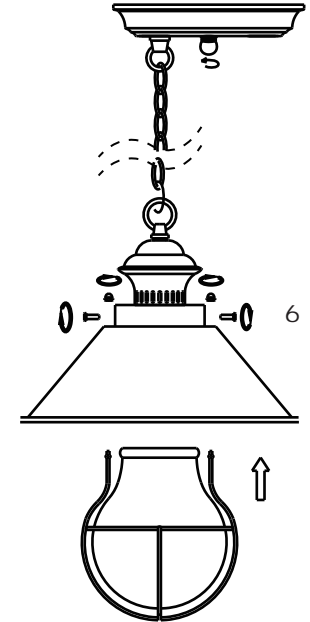

1xE27 MAX 11W (not incl)  
ref. 71138 Ø260  
ref. 71139 Ø345

2xE27 MAX 11W (not incl)  
ref. 71111

3xE27 MAX 11W (not incl)  
ref. 71112

2xE27 MAX 11W (not incl)  
ref. 71113

3xE27 MAX 11W (not incl)  
ref. 71114

TECHNICAL FEATURES - CARACTERÍSTICAS TÉCNICAS

ATTENTION: be careful don't damage the wire when you install the luminary  
 ATENCIÓN: tenga precaución de no dañar los cables cuándo monte la luminaria  
 ATTENTION: Prenez garde de ne pas abimer les cables lors du montage du luminaire.