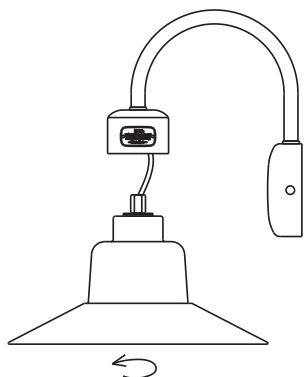

OFF

①

②

③

④

⑤

⑥

ON

BOMBILLA / BULB

1 x E27 MAX.60w

ICONOS / ICONES

1	2	3 IP44
4	5	6
7	8	9

CARACTERISTICAS ESPECIALES
SPECIFIC FEATURES

220-240V~50/60Hz.