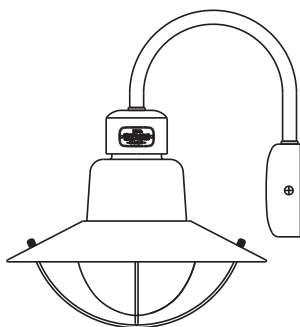

OFF

①

②

③

④

⑤

⑥

ON

BOMBILLA / BULB

1 x E27 MAX.60w

ICONOS / ICONES

1	2	3 IP44
4	5	6
7	8	9

CARACTERISTICAS ESPECIALES
SPECIFIC FEATURES

220-240V~50/60Hz.