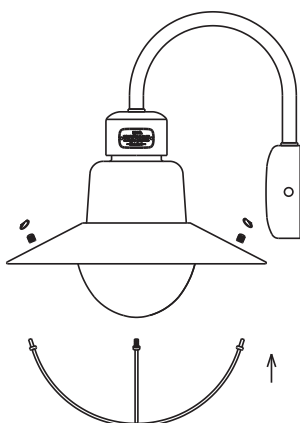

OFF

①

②

③

④

⑤

⑥

ON

BOMBILLA / BULB

1 x E27 MAX.60w

ICONOS / ICONES

1	2	3 IP44
4	5	6
7	8	9

CARACTERISTICAS ESPECIALES
SPECIFIC FEATURES

220-240V~50/60Hz.