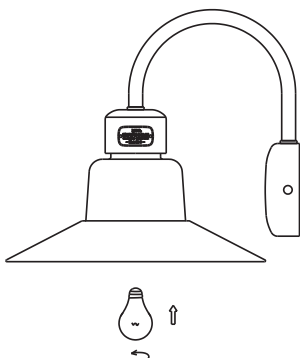

OFF

①

②

③

④

⑤

⑥

ON

BOMBILLA / BULB

1 x E27 MAX.60w

ICONOS / ICONES

1	2	3 IP44
4	5	6
7	8	9

CARACTERISTICAS ESPECIALES
SPECIFIC FEATURES

220-240V~50/60Hz.