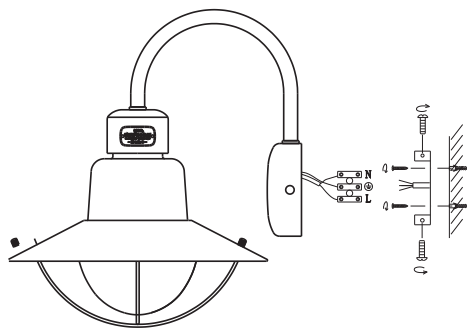

OFF

①

②

③

④

⑤

⑥

ON

BOMBILLA / BULB

1 x E27 MAX.60w

ICONOS / ICONES

1	2	3 IP44
4	5	6
7	8	9

CARACTERISTICAS ESPECIALES
SPECIFIC FEATURES

220-240V~50/60Hz.