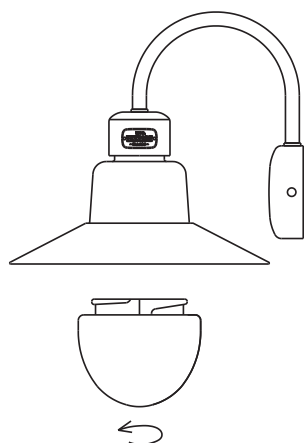

OFF

①

②

③

④

⑤

⑥

ON

BOMBILLA / BULB

1 x E27 MAX.60w

ICONOS / ICONES

1	2	3 IP44
4	5	6
7	8	9

CARACTERISTICAS ESPECIALES
SPECIFIC FEATURES

220-240V~50/60Hz.