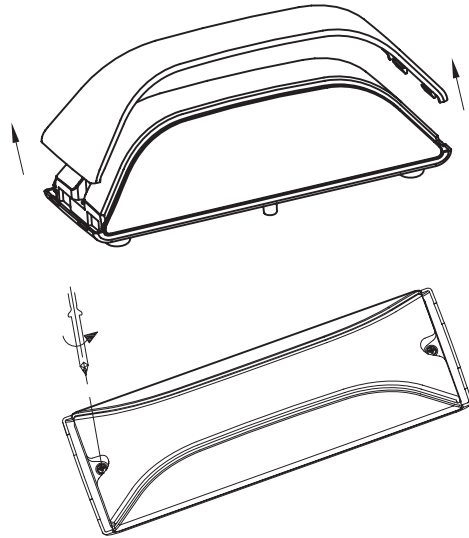

OFF

①

②

③

④

⑤

BOMBILLAS - BULBS

1 x E27

CFL Max. 15W (NOT INCL)

ICONOS - ICONES

1 	2 	3 IP54
4 0,50 m	5 	6
7	8	9

CARACTERÍSTICAS ESPECÍFICAS
SPECIFIC FEATURES

220-240V~50Hz