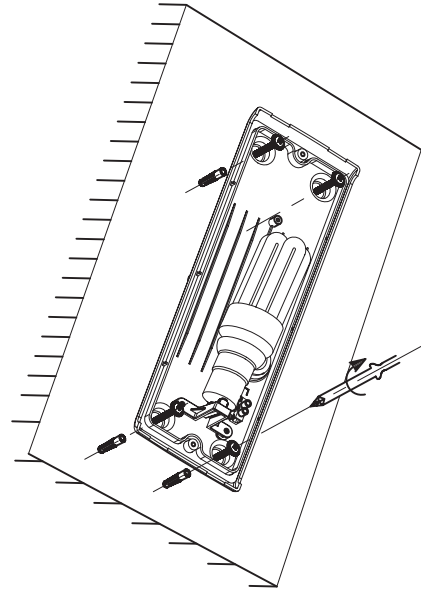

OFF

①

②

③

④

⑤

BOMBILLAS - BULBS

1 x E27

CFL Max. 15W (NOT INCL)

ICONOS - ICONES

1 	2 	3 IP54
4 0,50 m	5 	6
7	8	9

CARACTERÍSTICAS ESPECÍFICAS
SPECIFIC FEATURES

220-240V~50Hz