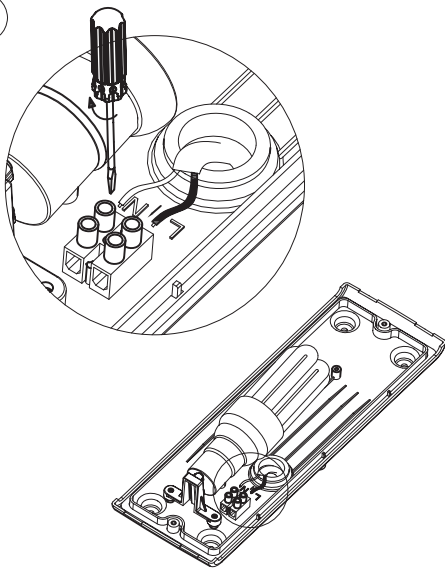

OFF

①

②

③

④

⑤

BOMBILLAS - BULBS

1 x E27

CFL Max. 15W (NOT INCL)

ICONOS - ICONES

1 	2 	3 IP54
4 0,50 m	5 	6
7	8	9

CARACTERÍSTICAS ESPECÍFICAS
SPECIFIC FEATURES

220-240V~50Hz