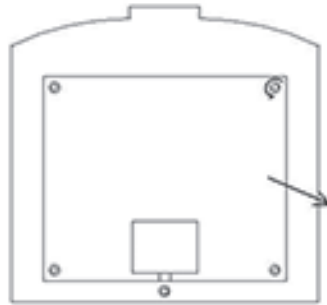

OFF

1/

2/

3/

4/

5/

6/

BOMBILLAS - BULBS

1 x E27  MAX. 20W (NOT INCL)

ICONOS - ICONES

| | | |
|---|---|---|
| 1  | 2 IP44 | 3  |
| 4  | 5  | 6 |
| 7 | 8 | 9 |

CARACTERÍSTICAS ESPECÍFICAS
SPECIFIC FEATURES

100-240V~50/60Hz