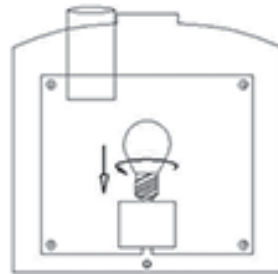

OFF

1/

2/

3/

4/

5/

6/

BOMBILLAS - BULBS

1 x E27 MAX. 20W (NOT INCL)

ICONOS - ICONES

1	2 IP44	3
4	5	6
7	8	9

CARACTERÍSTICAS ESPECÍFICAS
SPECIFIC FEATURES

100-240V~50/60Hz