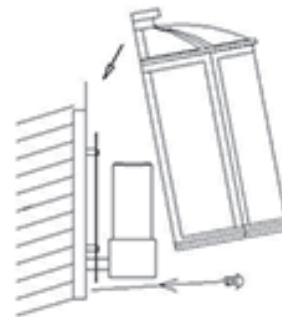

OFF

1/

2/

3/

4/

5/

6/

BOMBILLAS - BULBS

1 x E27  MAX. 20W (NOT INCL)

ICONOS - ICONES

| | | |
|---|---|---|
| 1  | 2 IP44 | 3  |
| 4  | 5  | 6 |
| 7 | 8 | 9 |

CARACTERÍSTICAS ESPECÍFICAS
SPECIFIC FEATURES

100-240V~50/60Hz