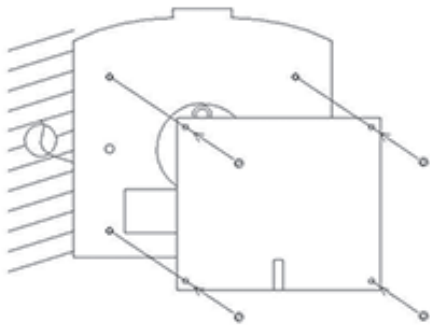

OFF

1/

2/

3/

4/

5/

6/

BOMBILLAS - BULBS

1 x E27 MAX. 20W (NOT INCL)

ICONOS - ICONES

1	2 IP44	3
4	5	6
7	8	9

CARACTERÍSTICAS ESPECÍFICAS
SPECIFIC FEATURES

100-240V~50/60Hz