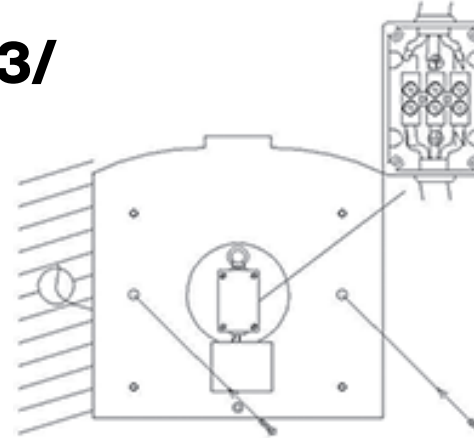

OFF

1/

2/

3/

4/

5/

6/

BOMBILLAS - BULBS

1 x E27  MAX. 20W (NOT INCL)

ICONOS - ICONES

| | | |
|---|---|---|
| 1  | 2 IP44 | 3  |
| 4  | 5  | 6 |
| 7 | 8 | 9 |

CARACTERÍSTICAS ESPECÍFICAS
SPECIFIC FEATURES

100-240V~50/60Hz