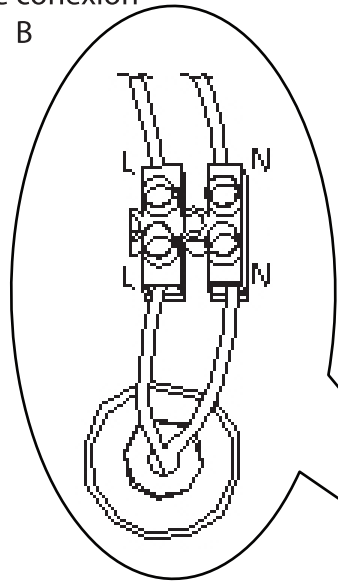

Type of connection  
Tipo de conexión  
B

BOMBILLAS - BULBS

- 1 x E27 PAR 38 20w bajo consumo
- 1 x E27 PAR 38 MAX.80w

ICONOS - ICONES

1	2	3
4 IP44	5	6
7	8	9

CARACTERÍSTICAS ESPECÍFICAS  
SPECIFIC FEATURES