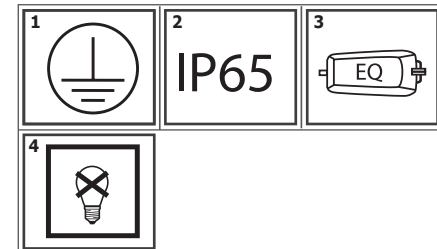

BOMBILLAS - BULBS

1XPL 2G11 55W (NOT INCL.)
GEAR (INCL)

ICONOS - ICONES

CARACTERÍSTICAS ESPECÍFICAS
SPECIFIC FEATURES

220-240V~50/60Hz