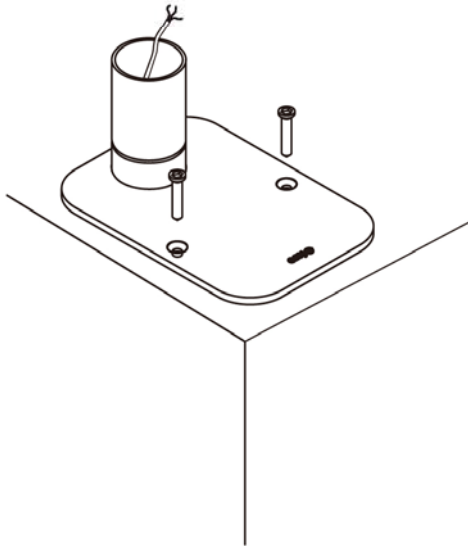

01

03

02

BOMBILLAS - BULBS

90  0.06w/led 630LM 4000K 6W

ICONOS - ICONES

1 	2  0,10 m	3 IP44
4	5	6

CARACTERÍSTICAS ESPECÍFICAS / SPECIFIC FEATURES