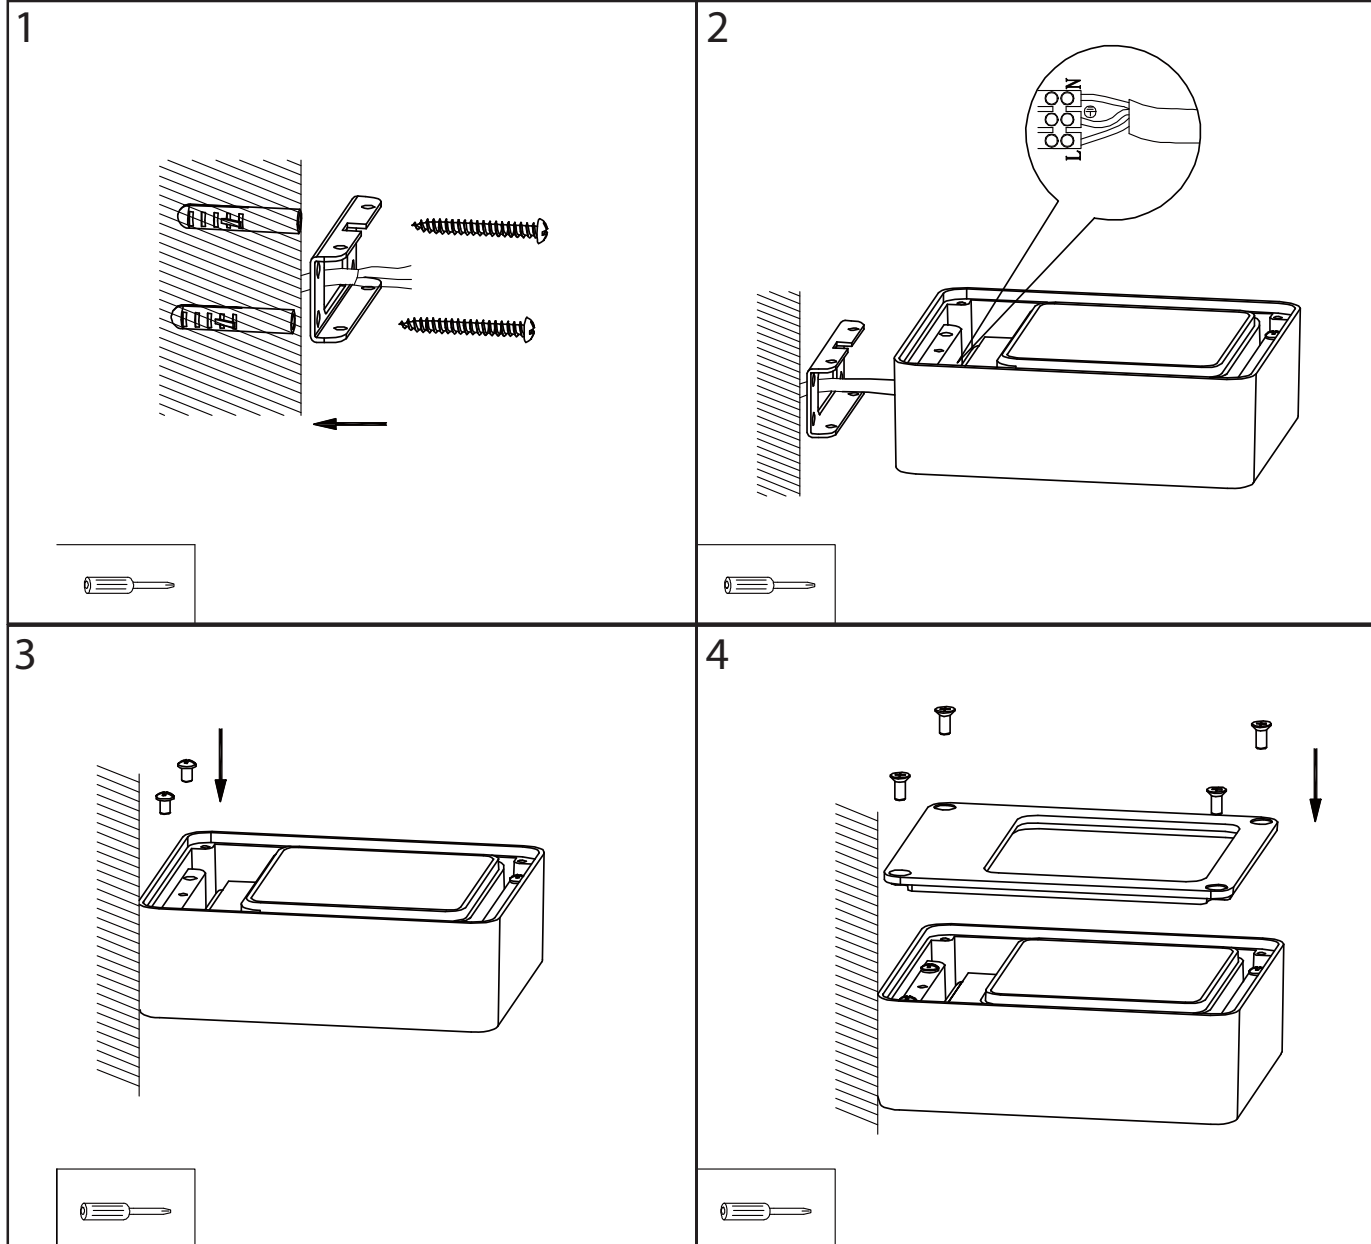

OFF

**BOMBILLAS - BULBS**

1 LED  max. 5W  
3000K 140Lm (INCL)  
DRIVER (INCL)

**ICONOS - ICONES**

1 	2 <b>IP54</b>	3 
4  0,50 m	5 	6
7	8	9

**CARACTERÍSTICAS ESPECÍFICAS  
SPECIFIC FEATURES**

110V-240V~50/60Hz