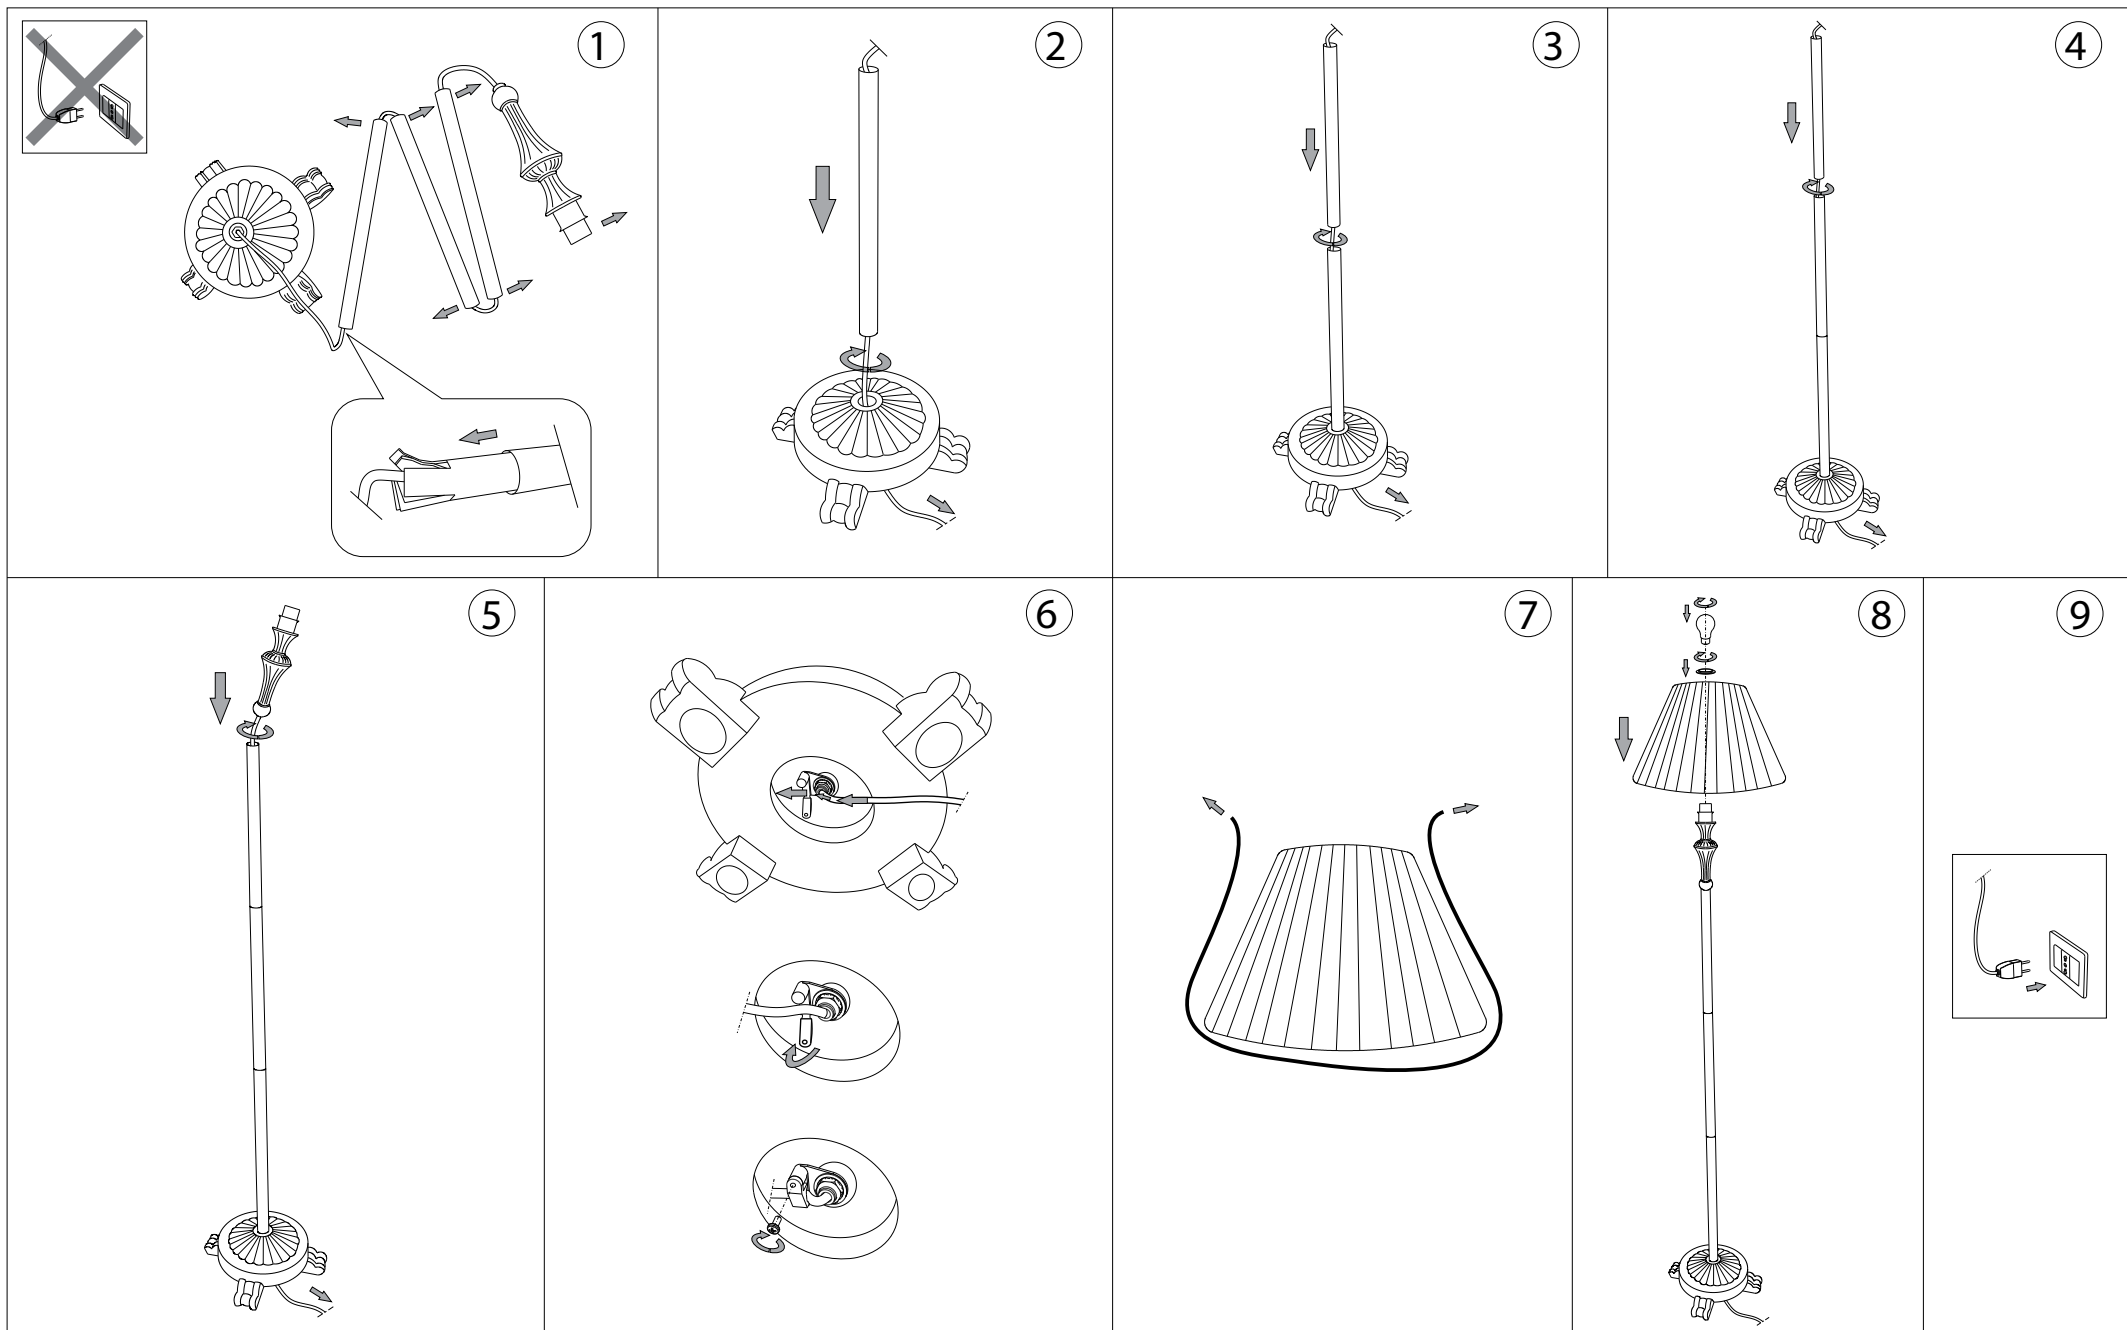

IDEAL LUX[®]

Flora PT1

Lampada da terra
Floor lamp
Lampadaire
Stehleuchte
Lámpara de pie
Торшеры

max 1 x 60W E27 / 240V
- 8021696052717 BIANCO ANTICO

1650
64.1

Ø420
Ø16.1/3"

IDEAL LUX[®]

IDEAL LUX s.r.l.
Via Taglio Destro 32
30035 Mirano (VE) Italy
WWW.ideal-lux.com

IDEAL LUX Warehouse
Via delle Industrie, 8/D
30036 Santa Maria di Sala (Venezia)
8.00 - 12.00 / 13.30 - 17.00

ESEGUIRE LE OPERAZIONI DI MONTAGGIO, SEGUENDO L'ORDINE NUMERICO PROGRESSIVO.
FOLLOW THE ASSEMBLY INSTRUCTIONS BY READING THE NUMERICAL PROGRESSION