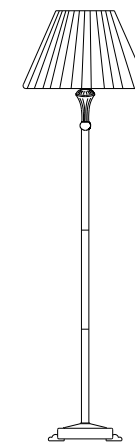

IDEAL LUX[®]

Flora PT1

Lampada da terra
Floor lamp
Lampadaire
Stehleuchte
Lámpara de pie
Торшеры

max 1 x 60W E27 / 240V
- 8021696052717 BIANCO ANTICO

1650
64.1

Ø420
Ø16.1/3"

IDEAL LUX[®]

IDEAL LUX s.r.l.
Via Taglio Destro 32
30035 Mirano (VE) Italy
WWW.ideal-lux.com