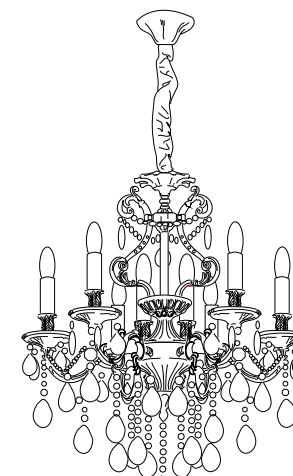

## Gioconda SP8

Lampada a sospensione  
 Suspension lamp  
 Suspension  
 Pendelleuchte  
 Lámpara colgante  
 Люстры и подвесы

max 8 x 40W E14 / 240V  
 - 8021696044934 ARGENTO  
 - 8021696060514 ORO

950 - 1200  
 37.3/8" - 47.1/4"

Ø730  
 Ø28.3/4"