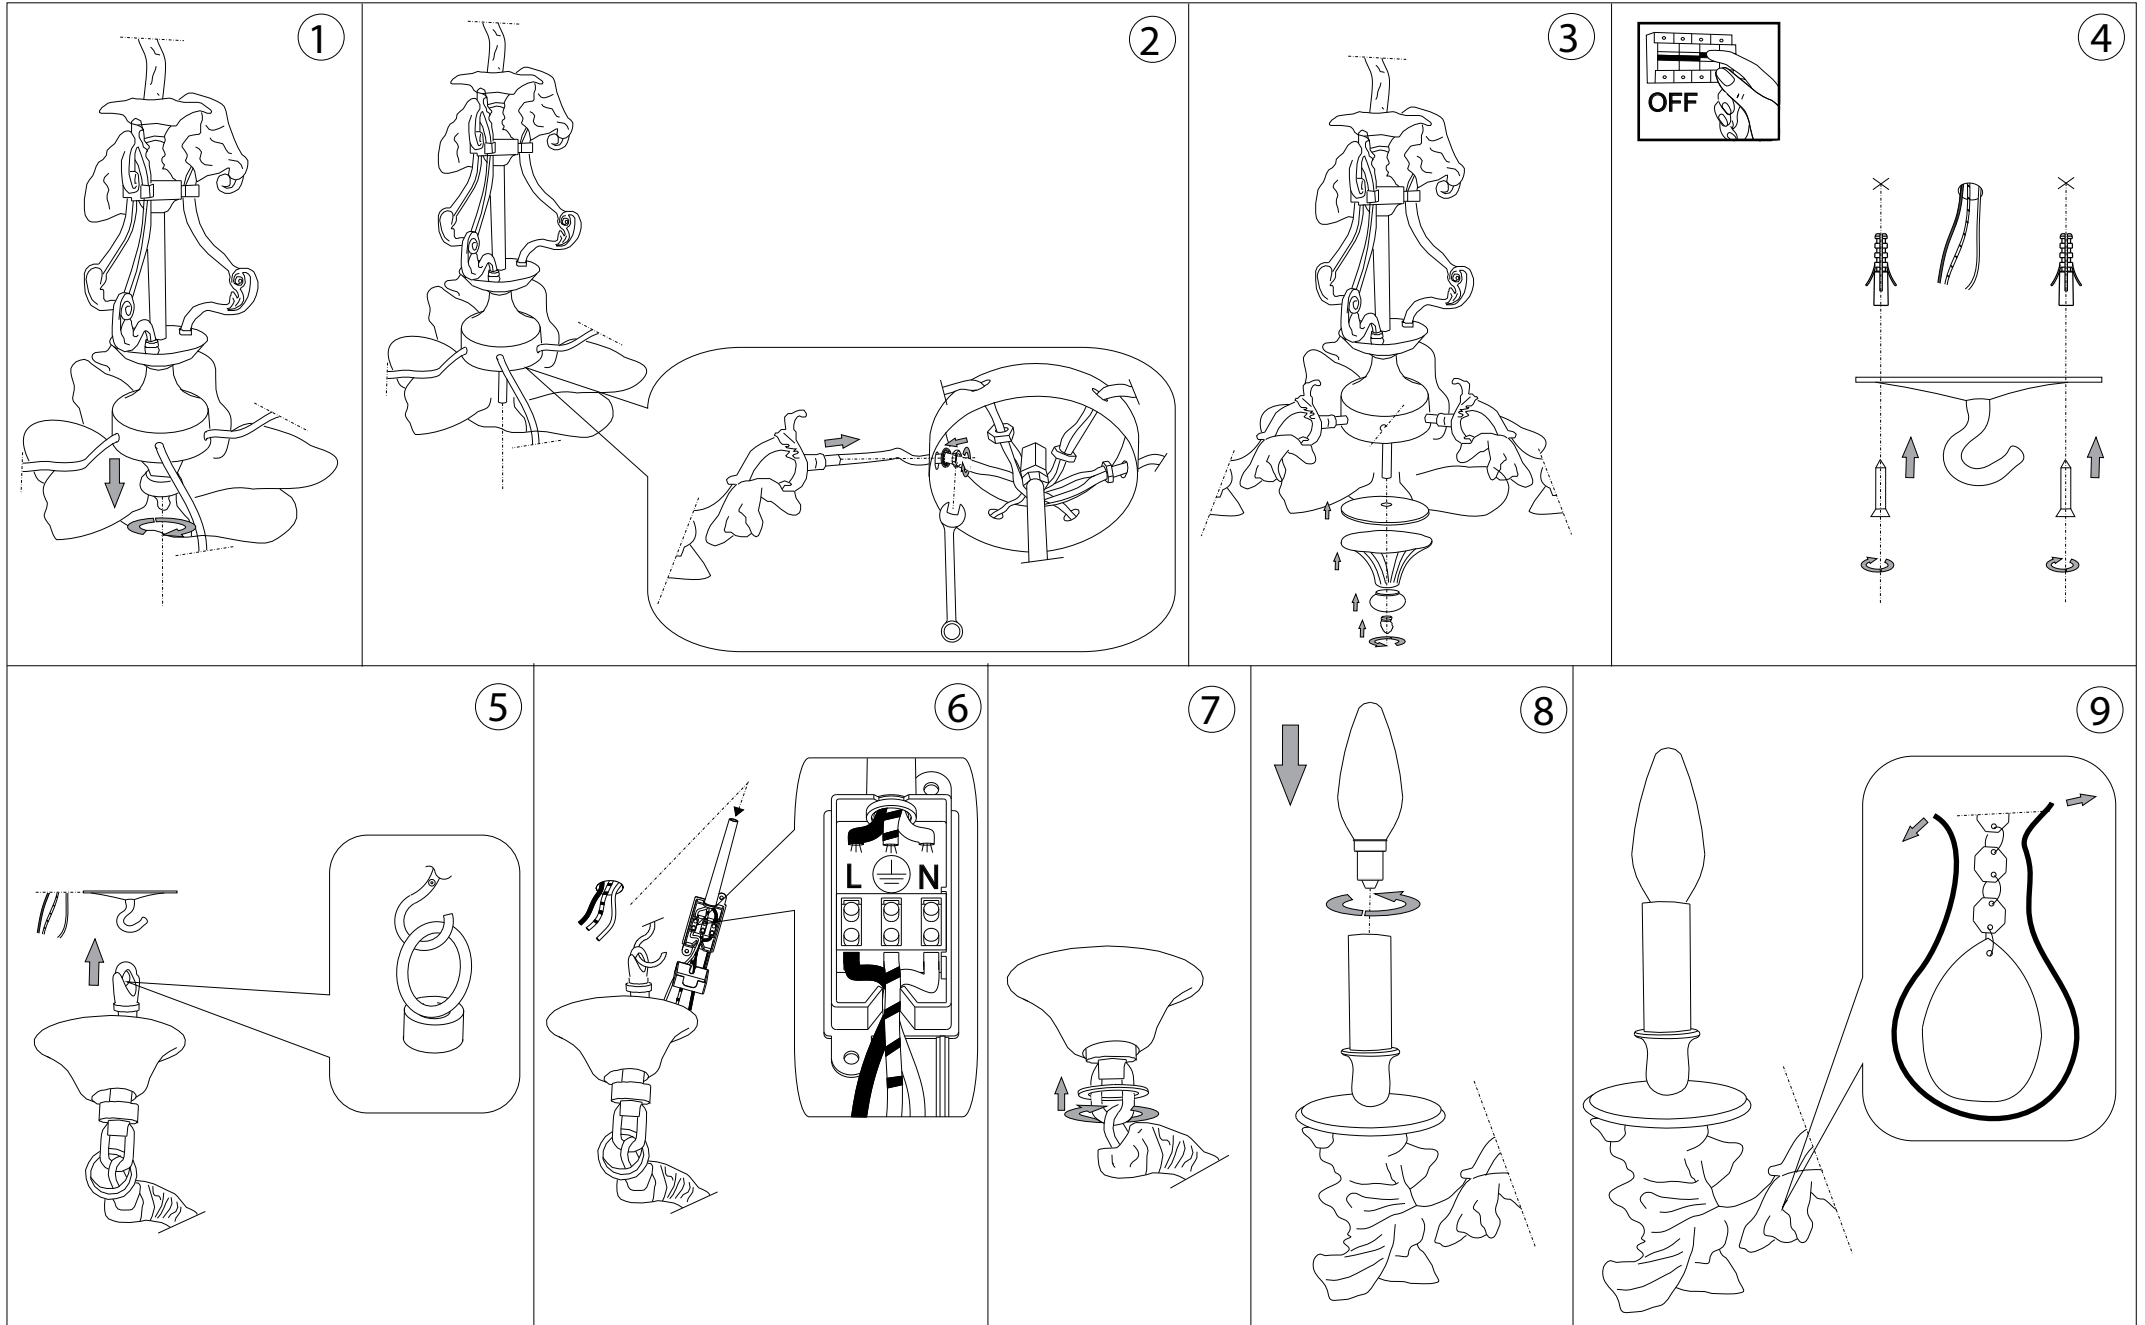

ESEGUIRE LE OPERAZIONI DI MONTAGGIO, SEGUENDO L'ORDINE NUMERICO PROGRESSIVO.
FOLLOW THE ASSEMBLY INSTRUCTIONS BY READING THE NUMERICAL PROGRESSION

La sicurezza di questo apparecchio è garantita solo con l'uso appropriato di queste istruzioni pertanto è necessario conservarle.

The safety and reliability are guaranteed only when installation instructions are properly followed. Please retain this instruction sheet for future reference.