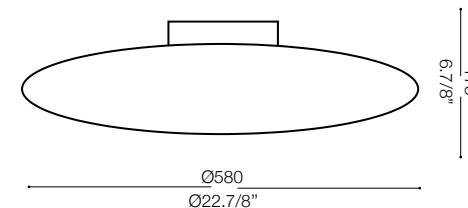

IDEAL LUX[®]

Glory PL5 D60

Lampada da soffitto
Ceiling lamp
Plafonnier
Deckenleuchte
Lámpara de techo
Потолочные светильники

max 5 x 60W E27 / 240V
- 8021696019765 BIANCO

IDEAL LUX[®]

IDEAL LUX s.r.l.
Via Taglio Destro 32
30035 Mirano (VE) Italy
WWW.ideal-lux.com

IDEAL LUX Warehouse
Via delle Industrie, 8/D
30036 Santa Maria di Sala (Venezia)
8.00 - 12.00 / 13.30 - 17.00

ESEGUIRE LE OPERAZIONI DI MONTAGGIO, SEGUENDO L'ORDINE NUMERICO PROGRESSIVO.
FOLLOW THE ASSEMBLY INSTRUCTIONS BY READING THE NUMERICAL PROGRESSION