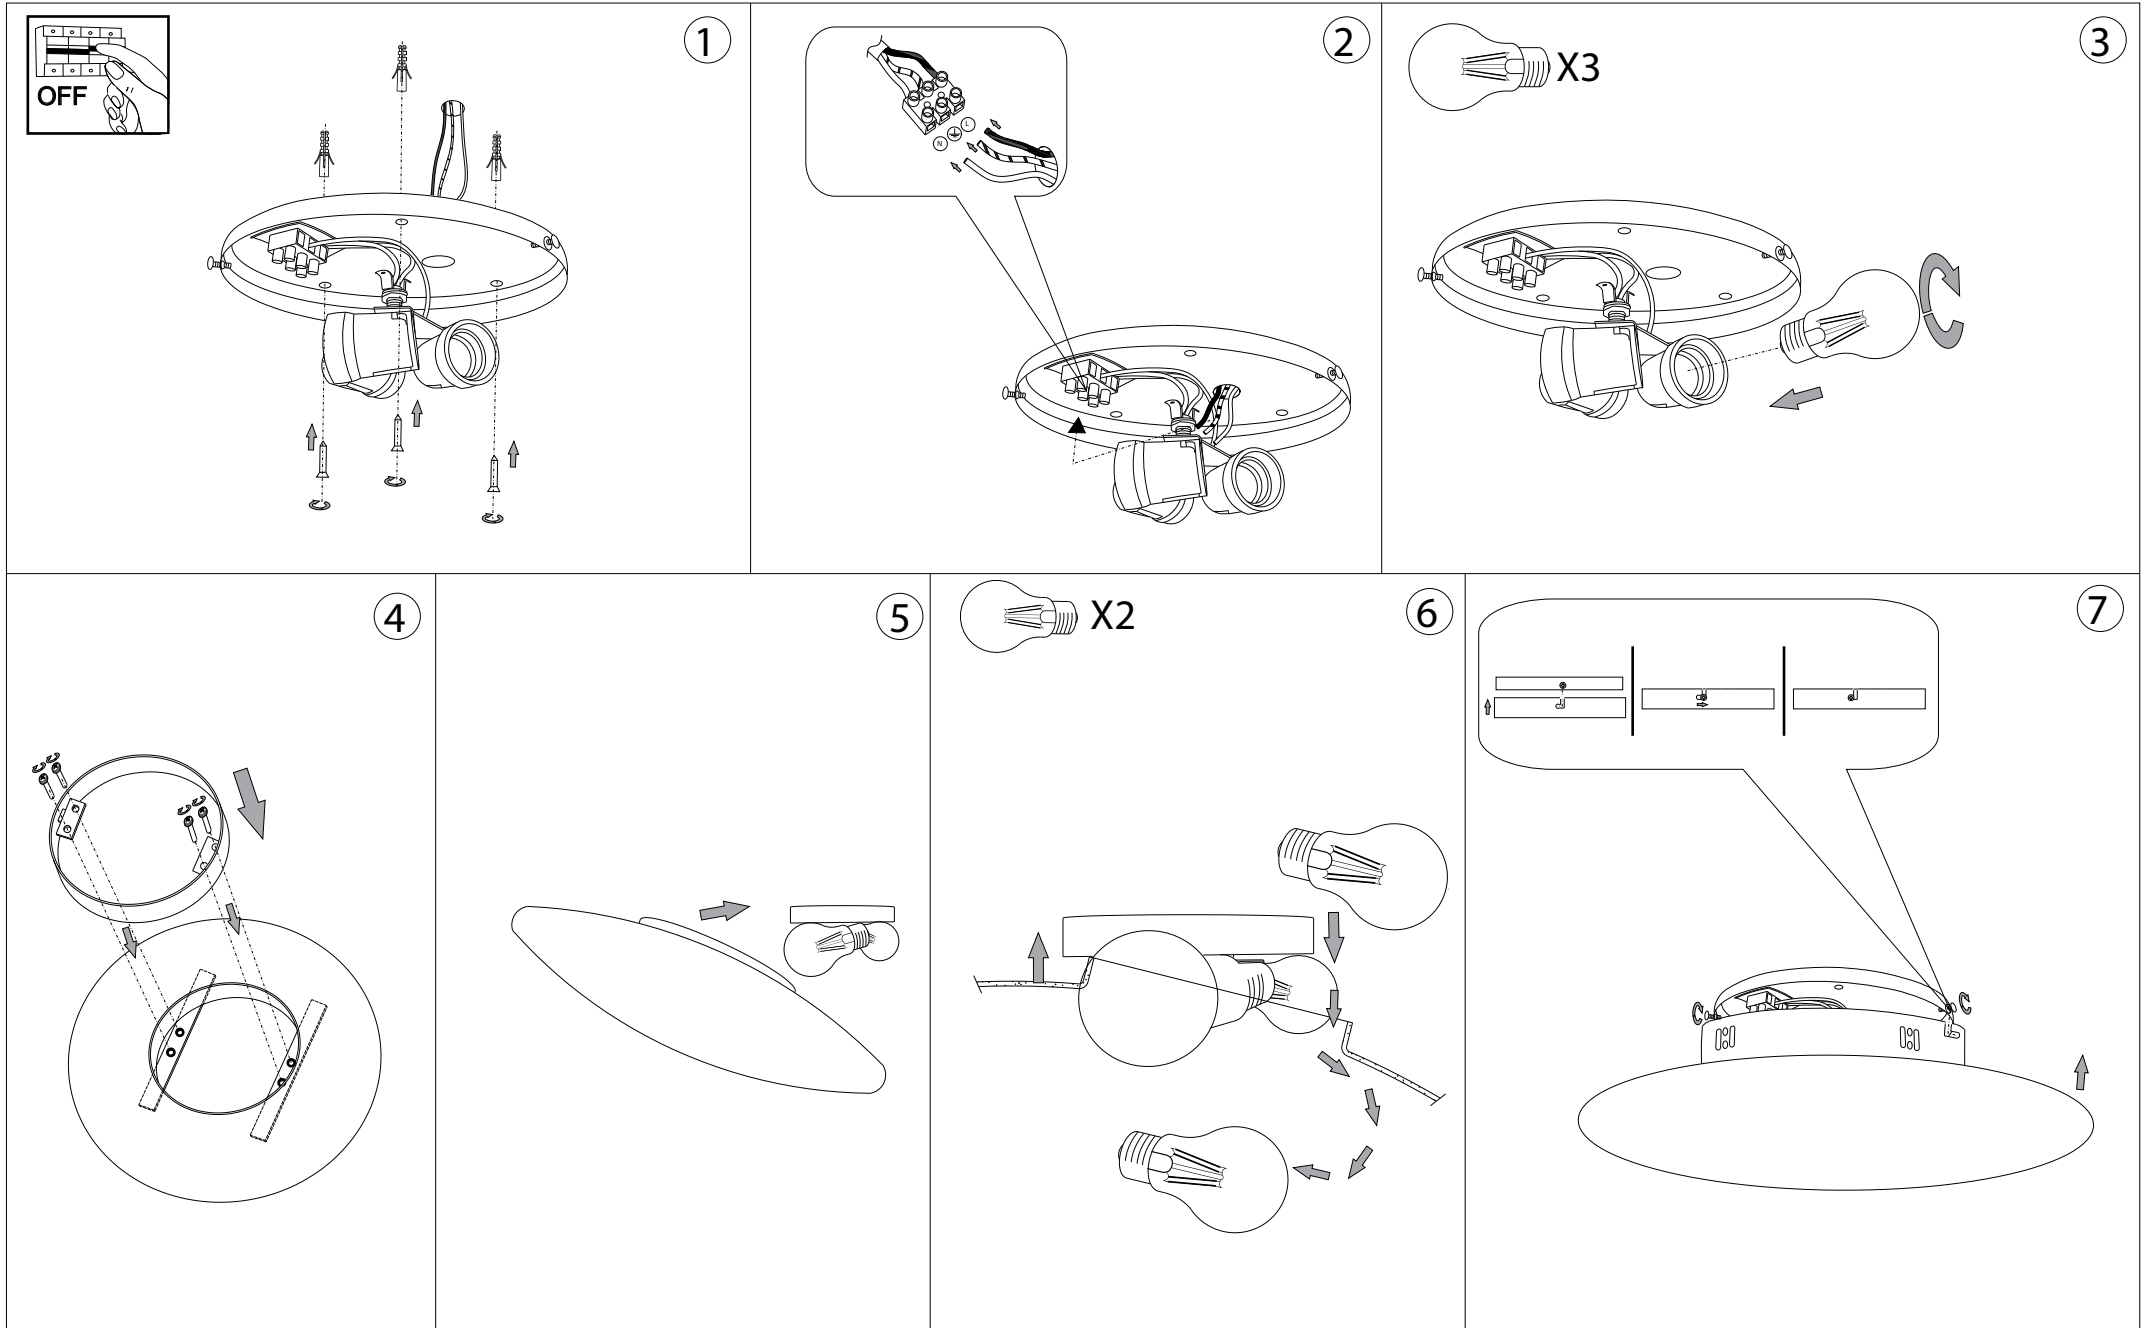

IDEAL LUX[®]

Glory PL5 D60

Lampada da soffitto
Ceiling lamp
Plafonnier
Deckenleuchte
Lámpara de techo
Потолочные светильники

max 5 x 60W E27 / 240V
- 8021696019765 BIANCO

IDEAL LUX[®]

IDEAL LUX s.r.l.
Via Taglio Destro 32
30035 Mirano (VE) Italy
WWW.ideal-lux.com

IDEAL LUX Warehouse
Via delle Industrie, 8/D
30036 Santa Maria di Sala (Venezia)
8.00 - 12.00 / 13.30 - 17.00

ESEGUIRE LE OPERAZIONI DI MONTAGGIO, SEGUENDO L'ORDINE NUMERICO PROGRESSIVO.
FOLLOW THE ASSEMBLY INSTRUCTIONS BY READING THE NUMERICAL PROGRESSION