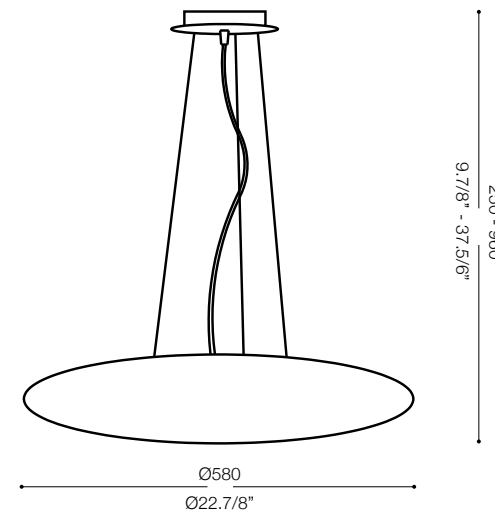

IDEAL LUX[®]

Glory SP5 D60

Lampada a sospensione
Suspension lamp
Suspension
Pendelleuchte
Lámpara colgante
Люстры и подвесы

max 5 x 60W E27 / 240V
- 8021696019741 BIANCO

IDEAL LUX[®]

IDEAL LUX s.r.l.
Via Taglio Destro 32
30035 Mirano (VE) Italy
WWW.ideal-lux.com

IDEAL LUX Warehouse
Via delle Industrie, 8/D
30036 Santa Maria di Sala (Venezia)
8.00 - 12.00 / 13.30 - 17.00

ESeguire LE OPERAZIONI DI MONTAGGIO, SEGUENDO L'ORDINE NUMERICO PROGRESSIVO.
FOLLOW THE ASSEMBLY INSTRUCTIONS BY READING THE NUMERICAL PROGRESSION