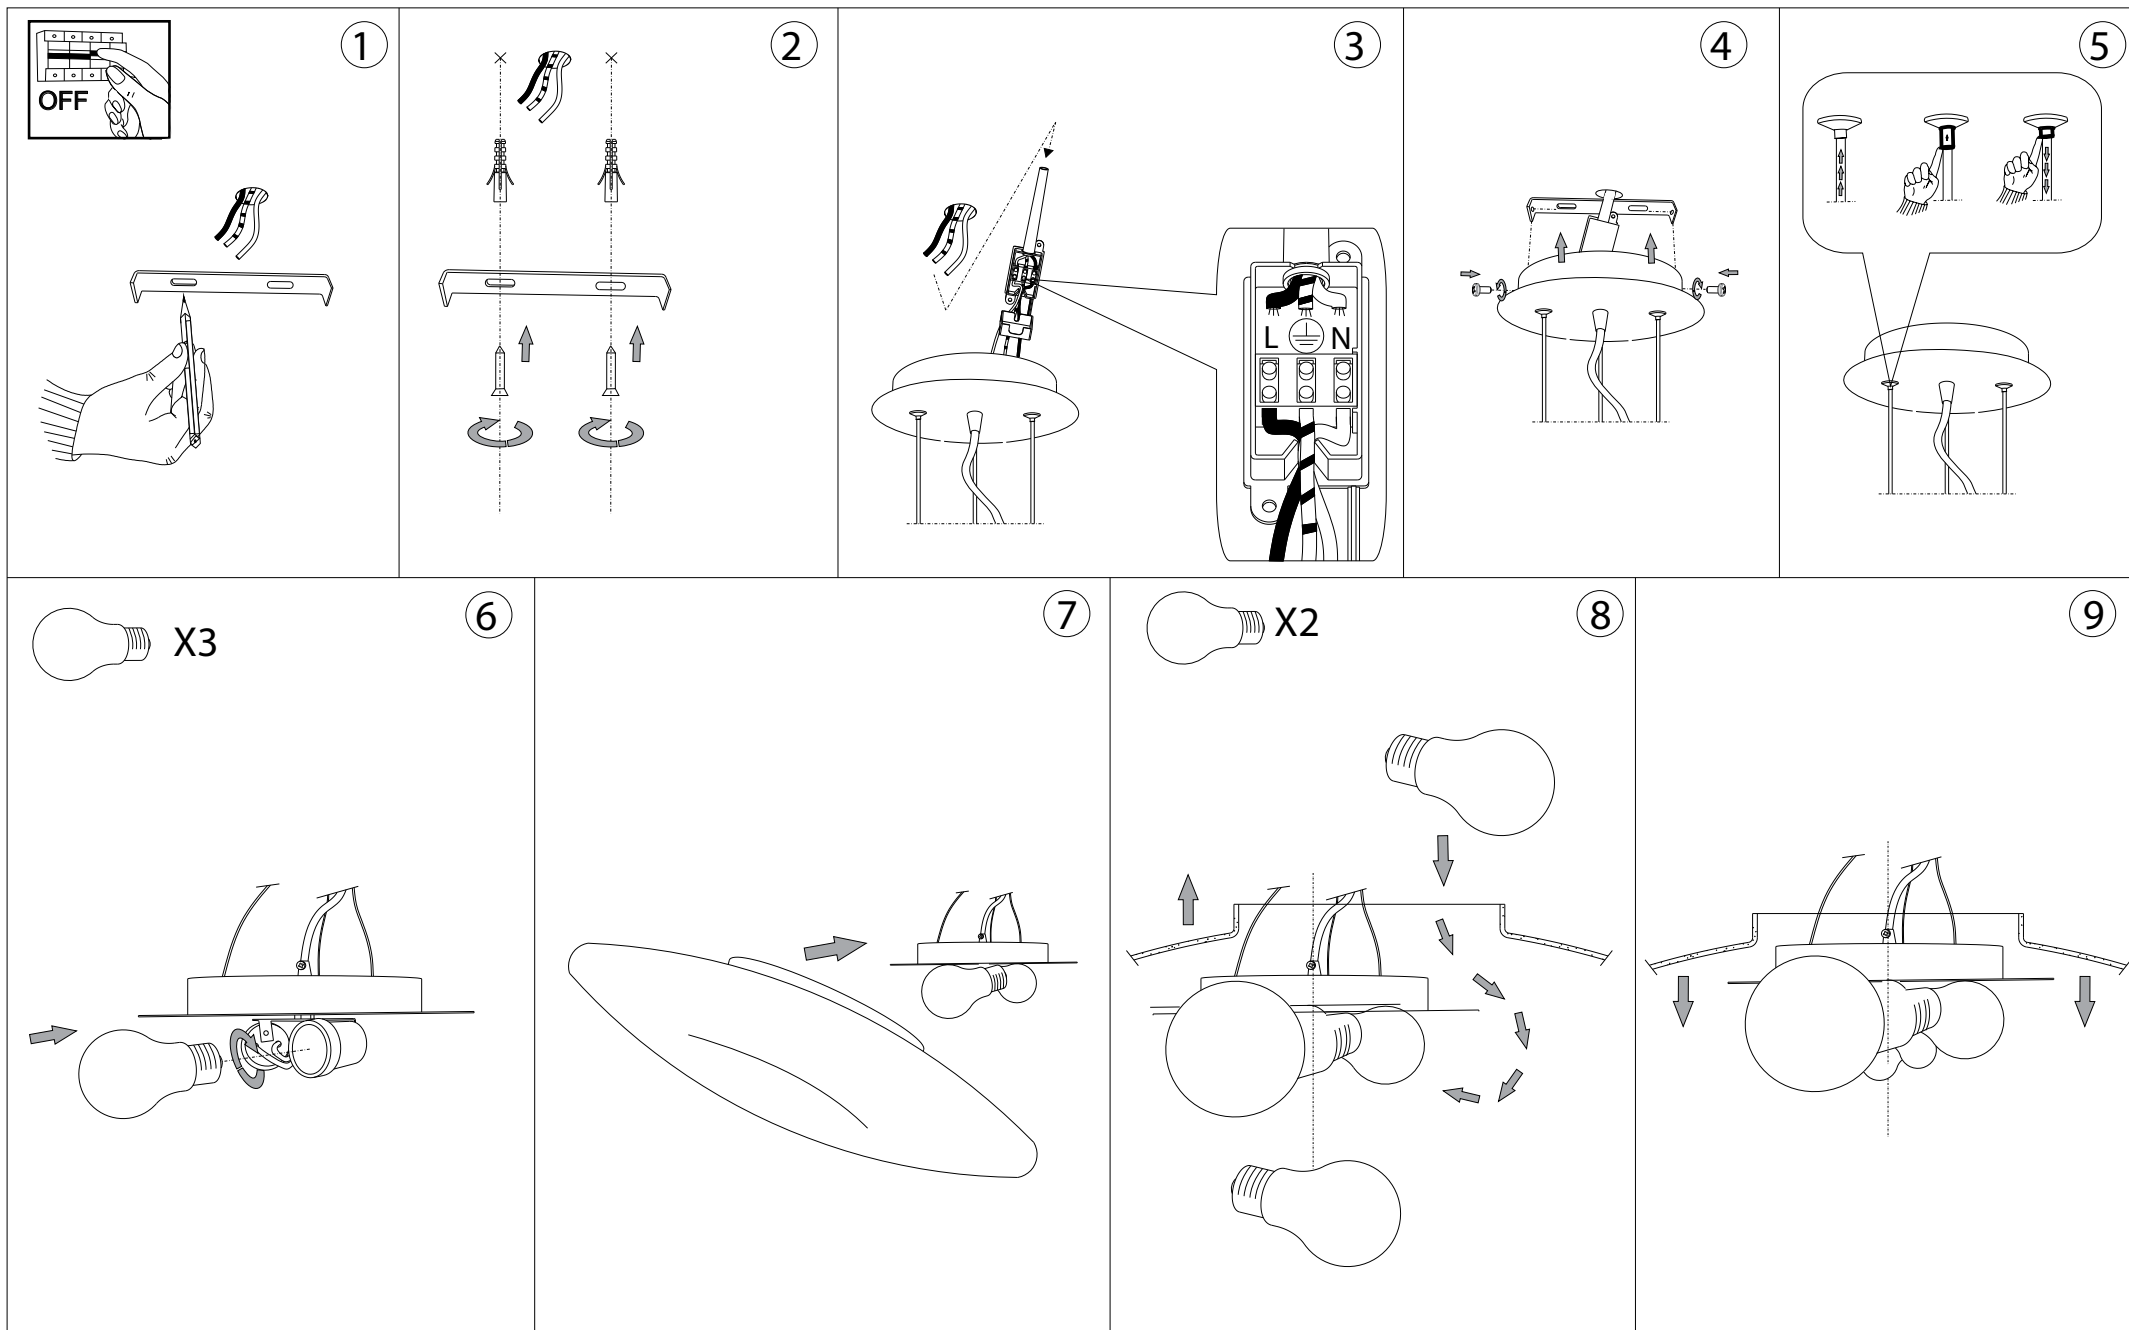

IDEAL LUX[®]

Glory SP5 D60

Lampada a sospensione
Suspension lamp
Suspension
Pendelleuchte
Lámpara colgante
Люстры и подвесы

max 5 x 60W E27 / 240V
- 8021696019741 BIANCO

IDEAL LUX[®]

IDEAL LUX s.r.l.
Via Taglio Destro 32
30035 Mirano (VE) Italy
WWW.ideal-lux.com

IDEAL LUX Warehouse
Via delle Industrie, 8/D
30036 Santa Maria di Sala (Venezia)
8.00 - 12.00 / 13.30 - 17.00

ESeguire LE OPERAZIONI DI MONTAGGIO, SEGUENDO L'ORDINE NUMERICO PROGRESSIVO.
FOLLOW THE ASSEMBLY INSTRUCTIONS BY READING THE NUMERICAL PROGRESSION