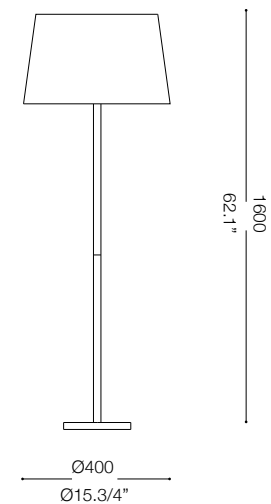

IDEAL LUX[®]

Isa PT2

Lampada da terra
Floor lamp
Lampadaire
Stehleuchte
Lámpara de pie
Торшеры

max 2 x 40W E14 / 240V
- 8021696018546 BIANCO

IDEAL LUX[®]

IDEAL LUX s.r.l.
Via Taglio Destro 32
30035 Mirano (VE) Italy
WWW.ideal-lux.com

IDEAL LUX Warehouse
Via delle Industrie, 8/D
30036 Santa Maria di Sala (Venezia)
8.00 - 12.00 / 13.30 - 17.00

ESEGUIRE LE OPERAZIONI DI MONTAGGIO, SEGUENDO L'ORDINE NUMERICO PROGRESSIVO.
FOLLOW THE ASSEMBLY INSTRUCTIONS BY READING THE NUMERICAL PROGRESSION