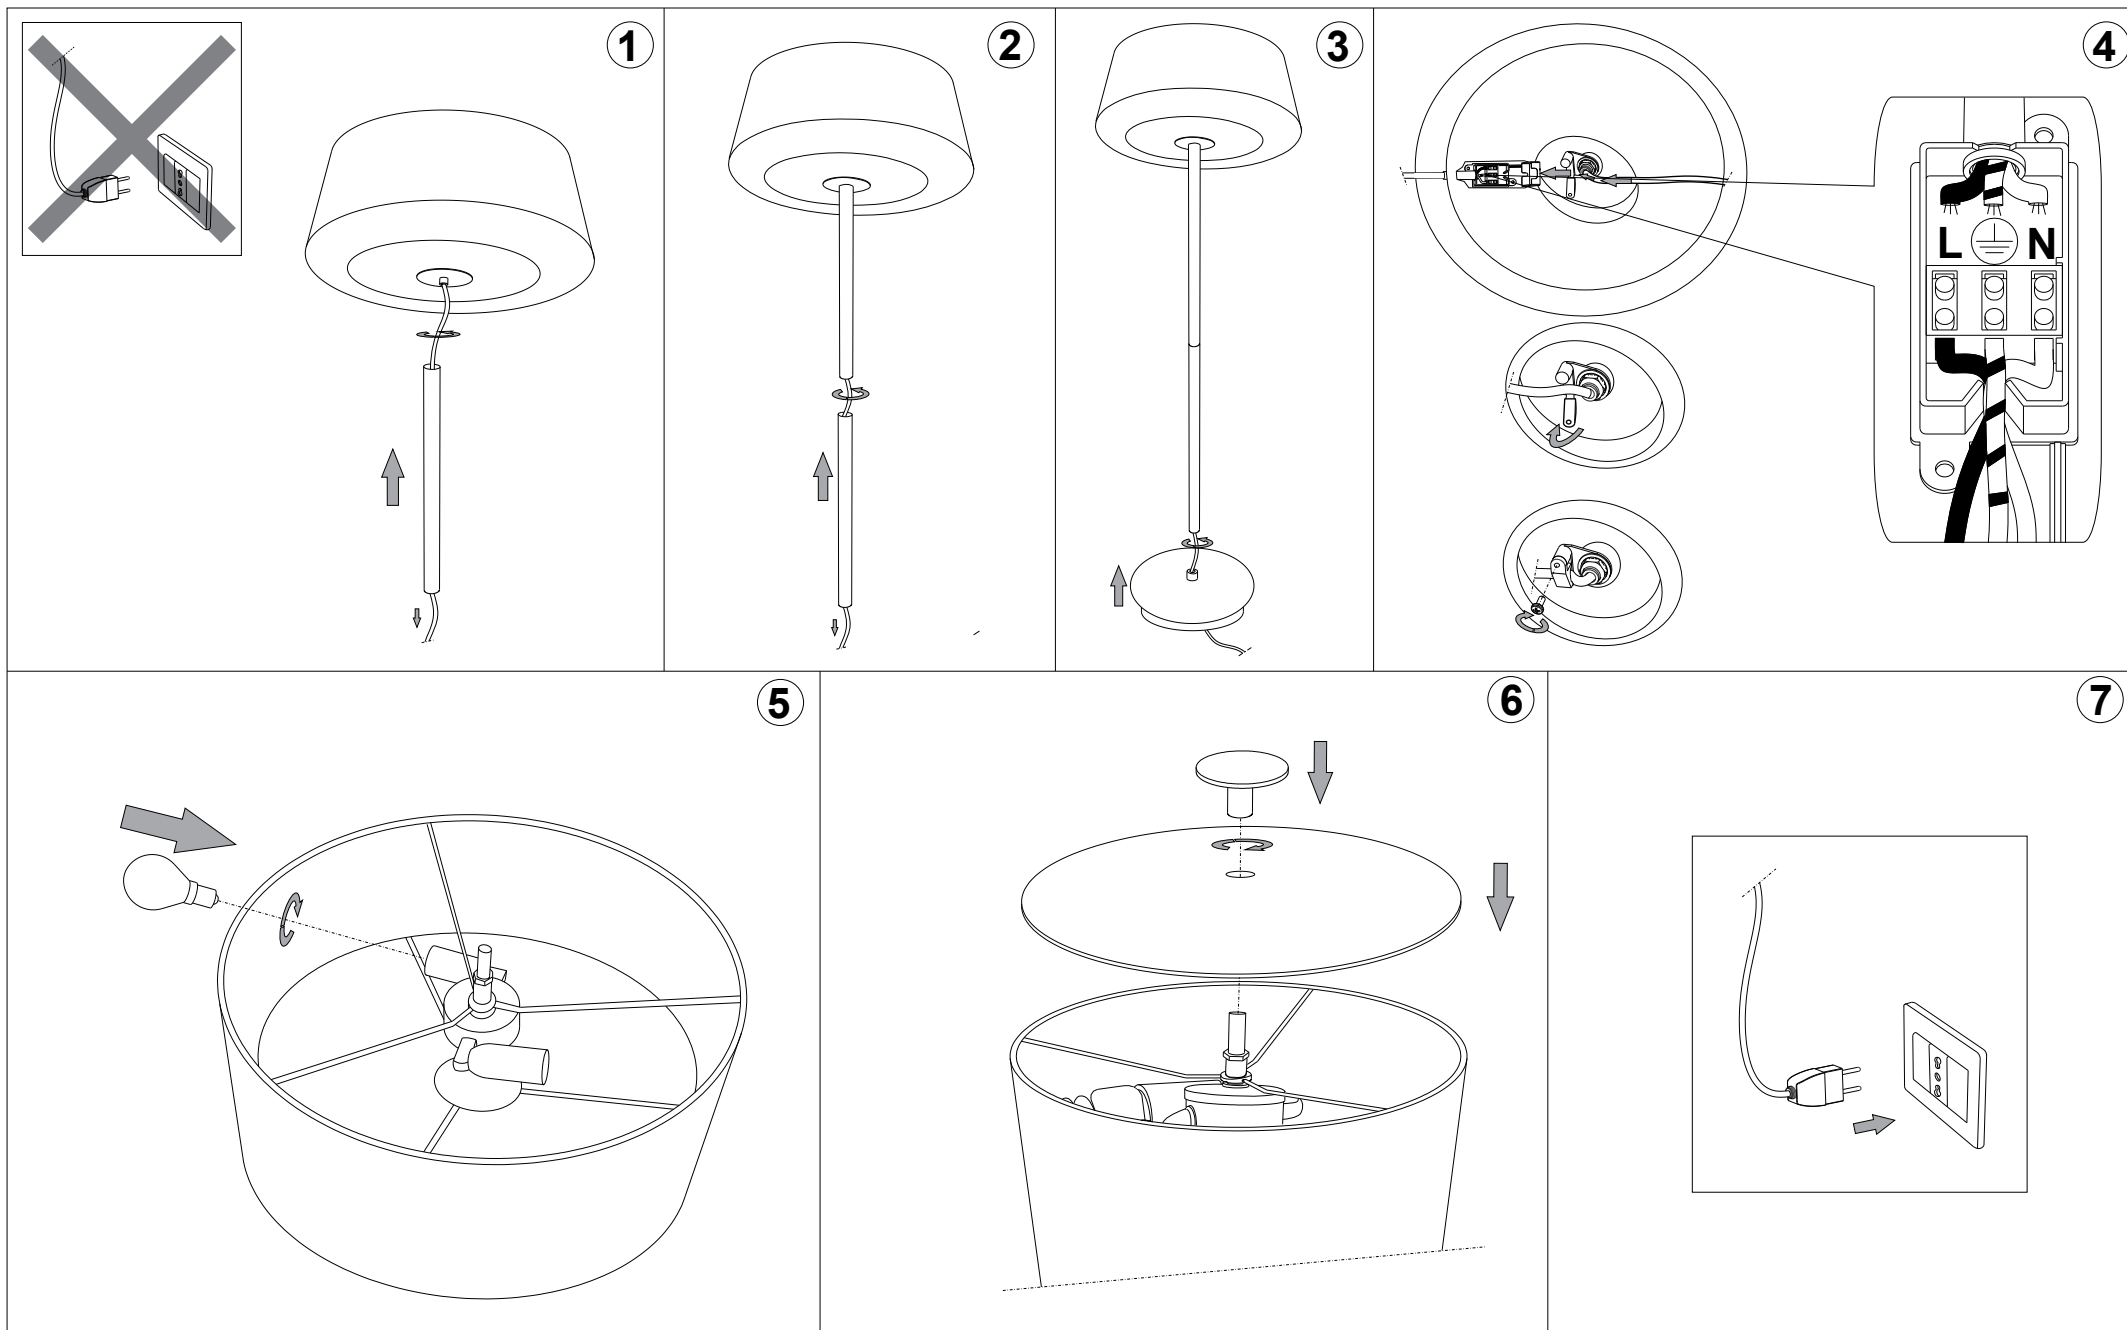

IDEAL LUX[®]

Isa PT2

Lampada da terra
Floor lamp
Lampadaire
Stehleuchte
Lámpara de pie
Торшеры

max 2 x 40W E14 / 240V
- 8021696018546 BIANCO

IDEAL LUX[®]

IDEAL LUX s.r.l.
Via Taglio Destro 32
30035 Mirano (VE) Italy
WWW.ideal-lux.com

IDEAL LUX Warehouse
Via delle Industrie, 8/D
30036 Santa Maria di Sala (Venezia)
8.00 - 12.00 / 13.30 - 17.00

ESEGUIRE LE OPERAZIONI DI MONTAGGIO, SEGUENDO L'ORDINE NUMERICO PROGRESSIVO.
FOLLOW THE ASSEMBLY INSTRUCTIONS BY READING THE NUMERICAL PROGRESSION