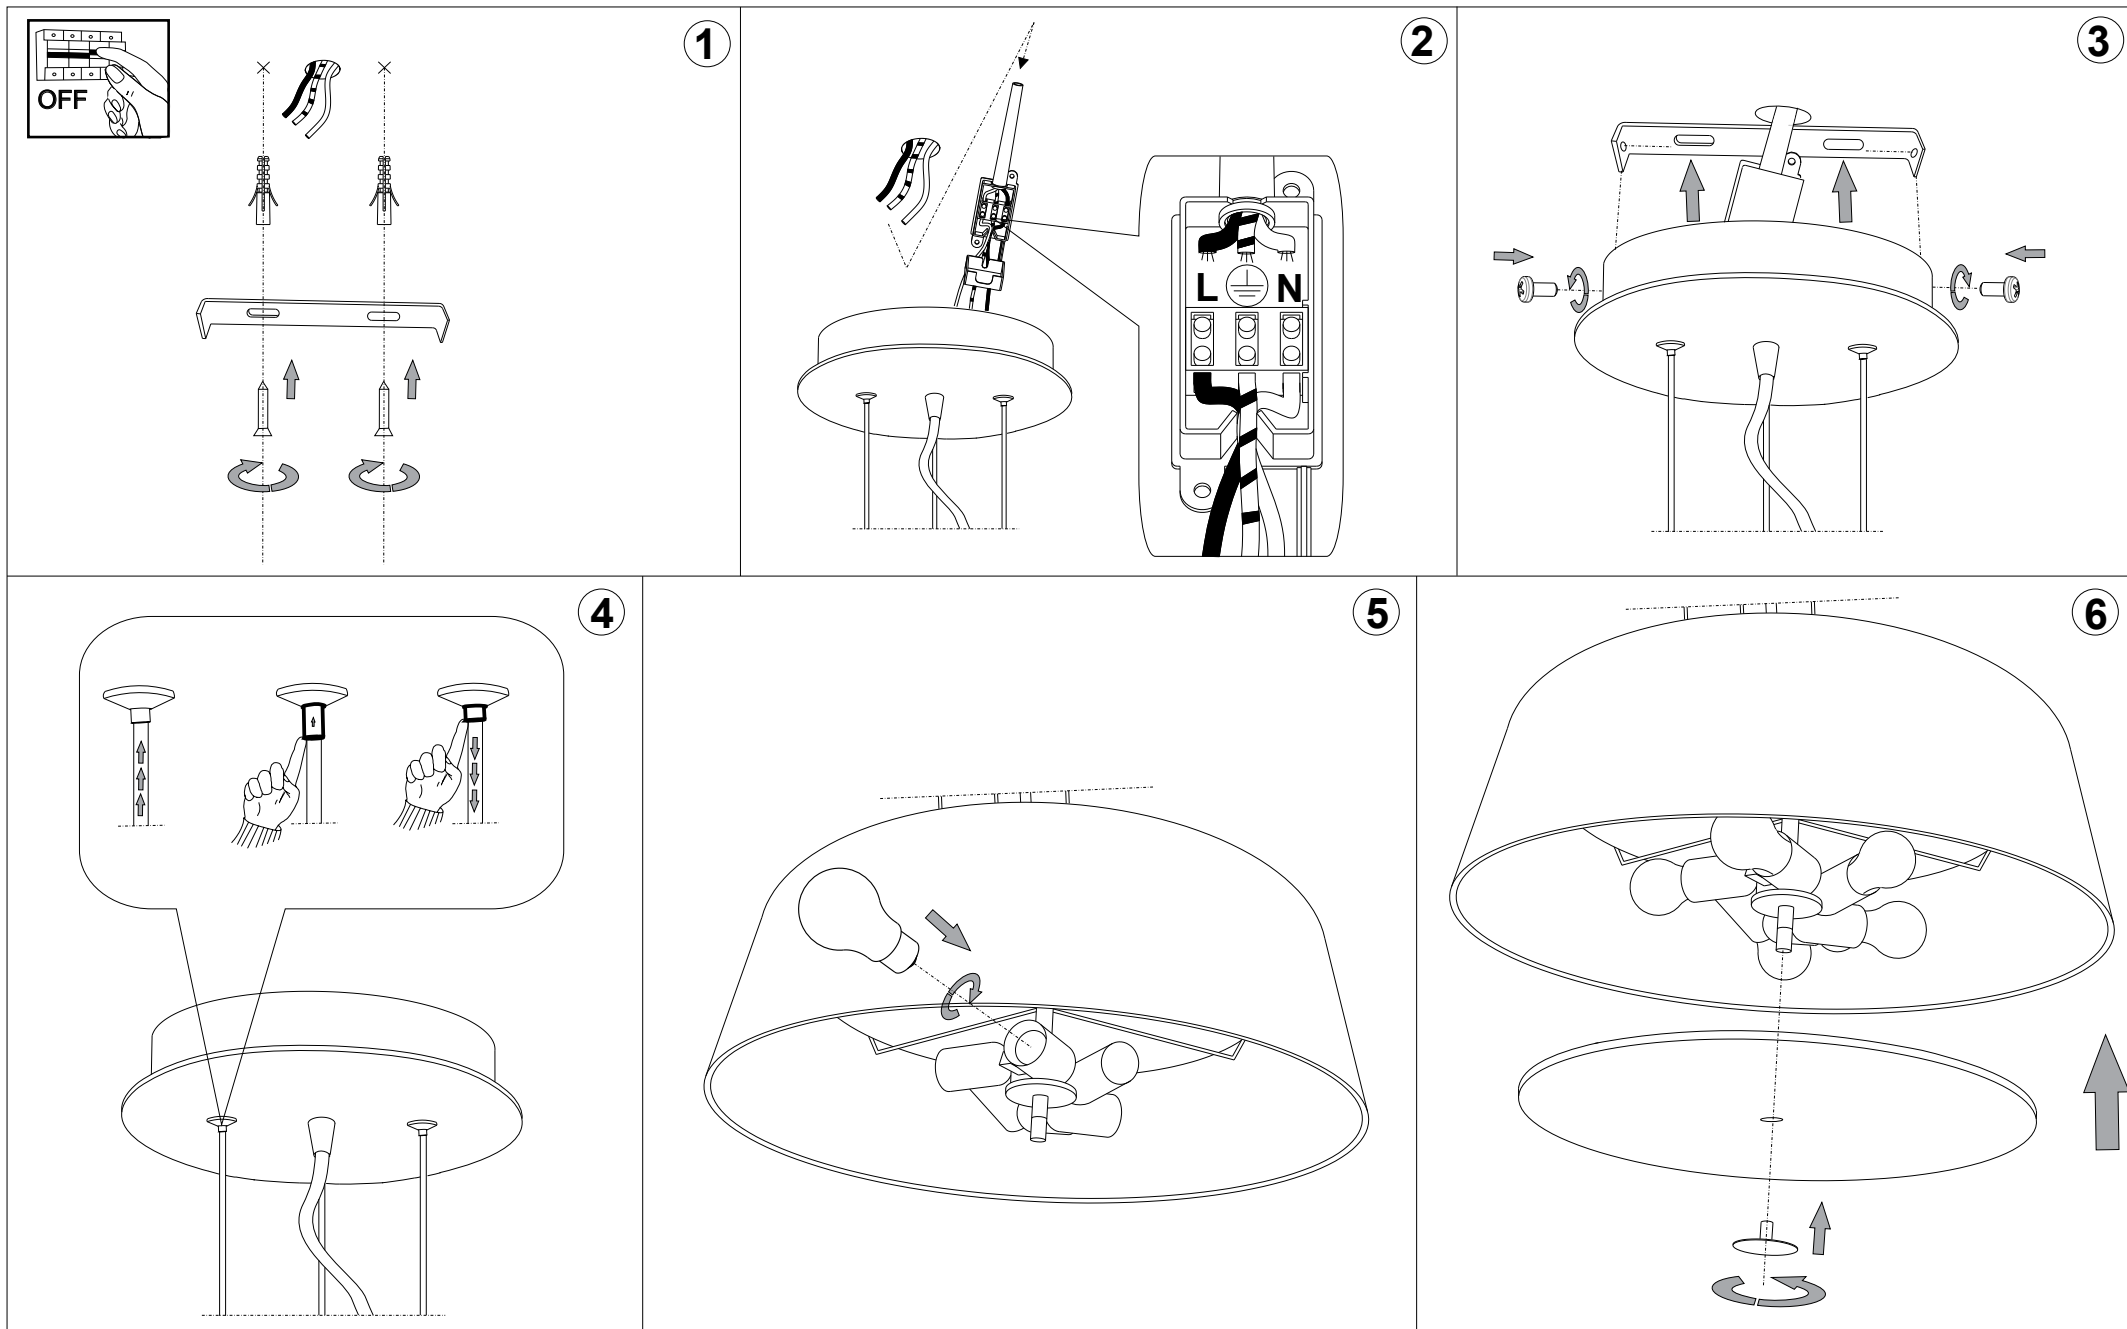

IDEAL LUX[®]

Isa SP6

Lampada a sospensione
Suspension lamp
Suspension
Pendelleuchte
Lámpara colgante
Люстры и подвесы

max 6 x 60W E27 / 240V
- 8021696016535 BIANCO

IDEAL LUX[®]

IDEAL LUX s.r.l.
Via Taglio Destro 32
30035 Mirano (VE) Italy
WWW.ideal-lux.com

IDEAL LUX Warehouse
Via delle Industrie, 8/D
30036 Santa Maria di Sala (Venezia)
8.00 - 12.00 / 13.30 - 17.00

ESEGUIRE LE OPERAZIONI DI MONTAGGIO, SEGUENDO L'ORDINE NUMERICO PROGRESSIVO.
FOLLOW THE ASSEMBLY INSTRUCTIONS BY READING THE NUMERICAL PROGRESSION