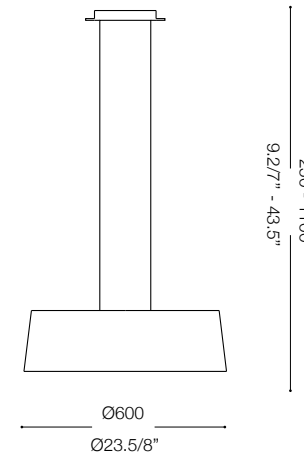

IDEAL LUX[®]

Isa SP6

Lampada a sospensione
Suspension lamp
Suspension
Pendelleuchte
Lámpara colgante
Люстры и подвесы

max 6 x 60W E27 / 240V
- 8021696016535 BIANCO

IDEAL LUX[®]

IDEAL LUX s.r.l.
Via Taglio Destro 32
30035 Mirano (VE) Italy
WWW.ideal-lux.com

IDEAL LUX Warehouse
Via delle Industrie, 8/D
30036 Santa Maria di Sala (Venezia)
8.00 - 12.00 / 13.30 - 17.00

ESEGUIRE LE OPERAZIONI DI MONTAGGIO, SEGUENDO L'ORDINE NUMERICO PROGRESSIVO.
FOLLOW THE ASSEMBLY INSTRUCTIONS BY READING THE NUMERICAL PROGRESSION