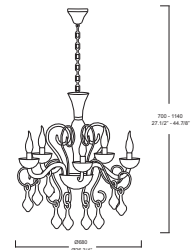

**IDEAL LUX**®

**LILLY SP5**  
**Sospensione**

*Si prega di conservare le seguenti istruzioni.  
Please keep the following instructions.*

**DATI TECNICI**

5 x MAX 40W  
E14 230V 50Hz

Classe I

IP 20

**ESEGUIRE LE OPERAZIONI DI MONTAGGIO, SEGUENDO L'ORDINE NUMERICO PROGRESSIVO.**  
**FOLLOW THE ASSEMBLY INSTRUCTIONS BY READING THE NUMERICAL PROGRESSION**