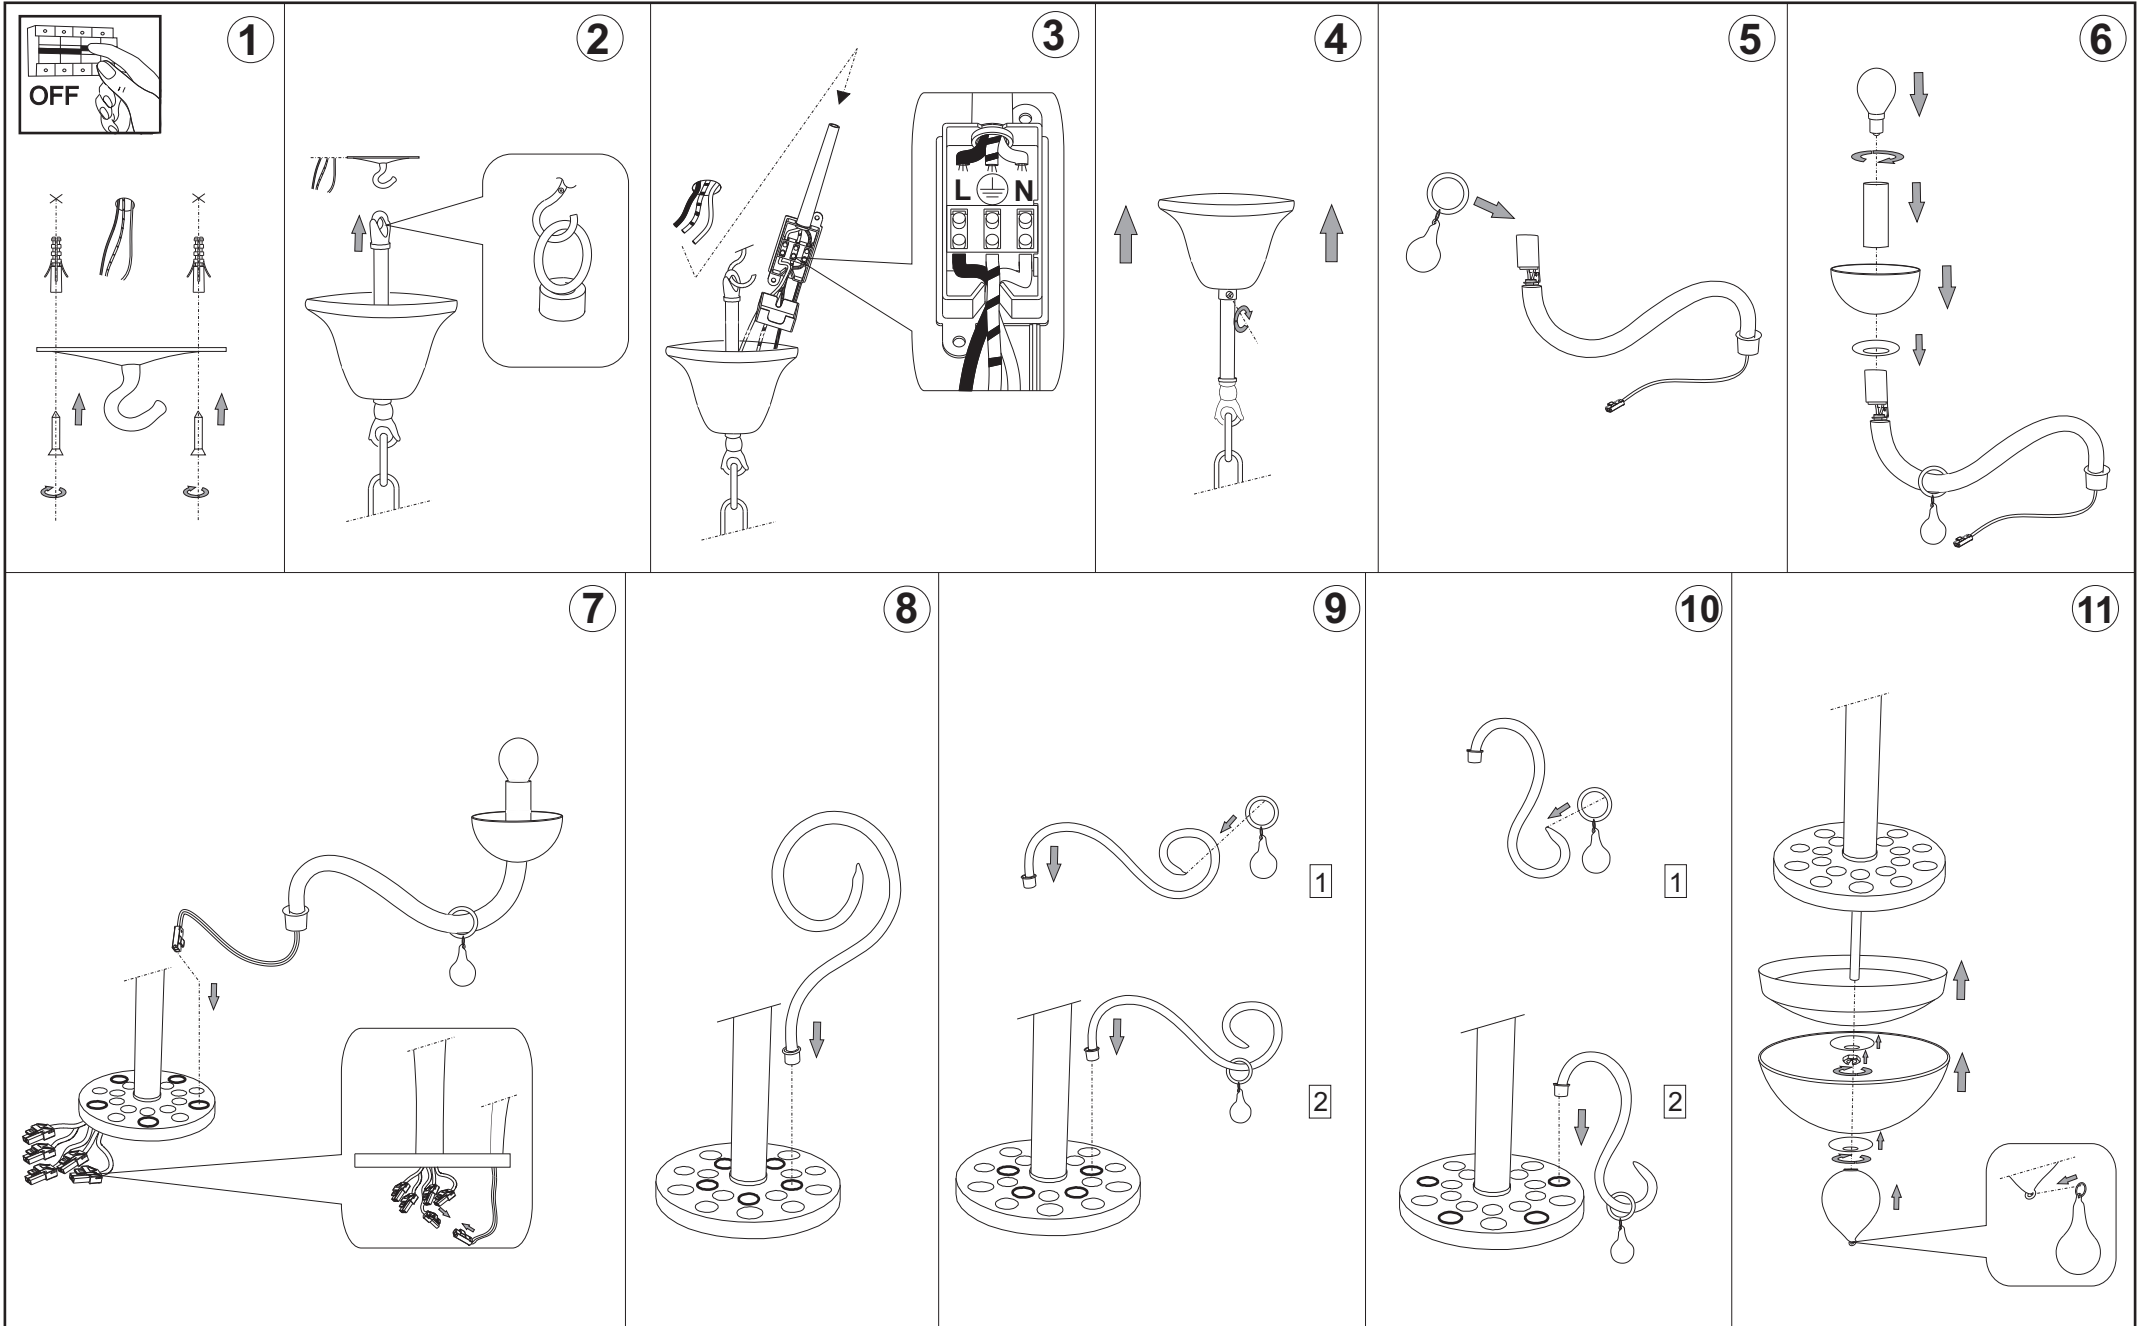

LILLY SP5

REV 2012/03/15

**AVVERTENZE**

- Prima di eseguire il cablaggio, innestare il conduttore di terra alla staffa di fissaggio.
- Prima di procedere con l'installazione dell'apparecchio e comunque prima di ogni operazione di manutenzione togliere la tensione di rete.
- Inserire le apposite calze termoresistenti in dotazione sui conduttori di rete.

**WARNING**

- Before starting the wiring, joint the earth wire to the fixing bracket.
- Always unplug the appliance from the power socket before beginning installation or any sort of maintenance work.
- Fit the supplied heat resistant braiding to the power wires.

- la prima cifra indica la protezione contro la penetrazione dei corpi solidi e della polvere
- la seconda cifra indica la protezione contro la penetrazione dei liquidi

IP 20

**IDEAL LUX s.r.l.**

Via Taglio Destro 32  
30035 Mirano (VE) Italy  
p.i. / c.f. 02420040277

**IDEAL LUX**®

**LILLY SP5**  
**Sospensione**

*Si prega di conservare le seguenti istruzioni.  
Please keep the following instructions.*

**DATI TECNICI**

5 x MAX 40W  
E14 230V 50Hz

Classe I

IP 20

**ESEGUIRE LE OPERAZIONI DI MONTAGGIO, SEGUENDO L'ORDINE NUMERICO PROGRESSIVO.**  
**FOLLOW THE ASSEMBLY INSTRUCTIONS BY READING THE NUMERICAL PROGRESSION**