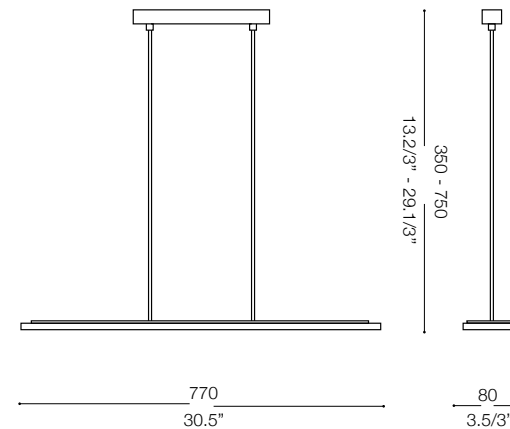

IDEAL LUX[®]

Lylia SP7

Lampada a sospensione
Suspension lamp
Suspension
Pendelleuchte
Lámpara colgante
Люстры и подвесы

LED

max 7 x 3W LED / 240V
- 8021696000602 CROMO

IDEAL LUX[®]

IDEAL LUX s.r.l.
Via Taglio Destro 32
30035 Mirano (VE) Italy
WWW.ideal-lux.com

IDEAL LUX Warehouse
Via delle Industrie, 8/D
30036 Santa Maria di Sala (Venezia)
8.00 - 12.00 / 13.30 - 17.00

ESEGUIRE LE OPERAZIONI DI MONTAGGIO, SEGUENDO L'ORDINE NUMERICO PROGRESSIVO.
FOLLOW THE ASSEMBLY INSTRUCTIONS BY READING THE NUMERICAL PROGRESSION