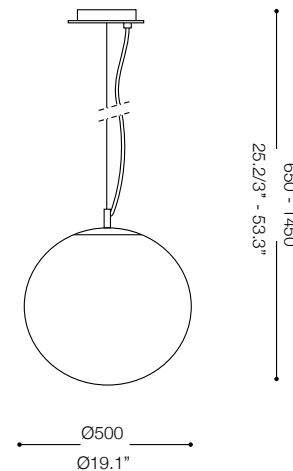

IDEAL LUX[®]

Mapa Bianco SP1 D50

Lampada a sospensione
Suspension lamp
Suspension
Pendelleuchte
Lámpara colgante
Люстры и подвесы

max 1 x 60W E27 / 240V
- 8021696032122 BIANCO

IDEAL LUX[®]

IDEAL LUX s.r.l.
Via Taglio Destro 32
30035 Mirano (VE) Italy
WWW.ideal-lux.com

IDEAL LUX Warehouse
Via delle Industrie, 8/D
30036 Santa Maria di Sala (Venezia)
8.00 - 12.00 / 13.30 - 17.00

ESEGUIRE LE OPERAZIONI DI MONTAGGIO, SEGUENDO L'ORDINE NUMERICO PROGRESSIVO.
FOLLOW THE ASSEMBLY INSTRUCTIONS BY READING THE NUMERICAL PROGRESSION