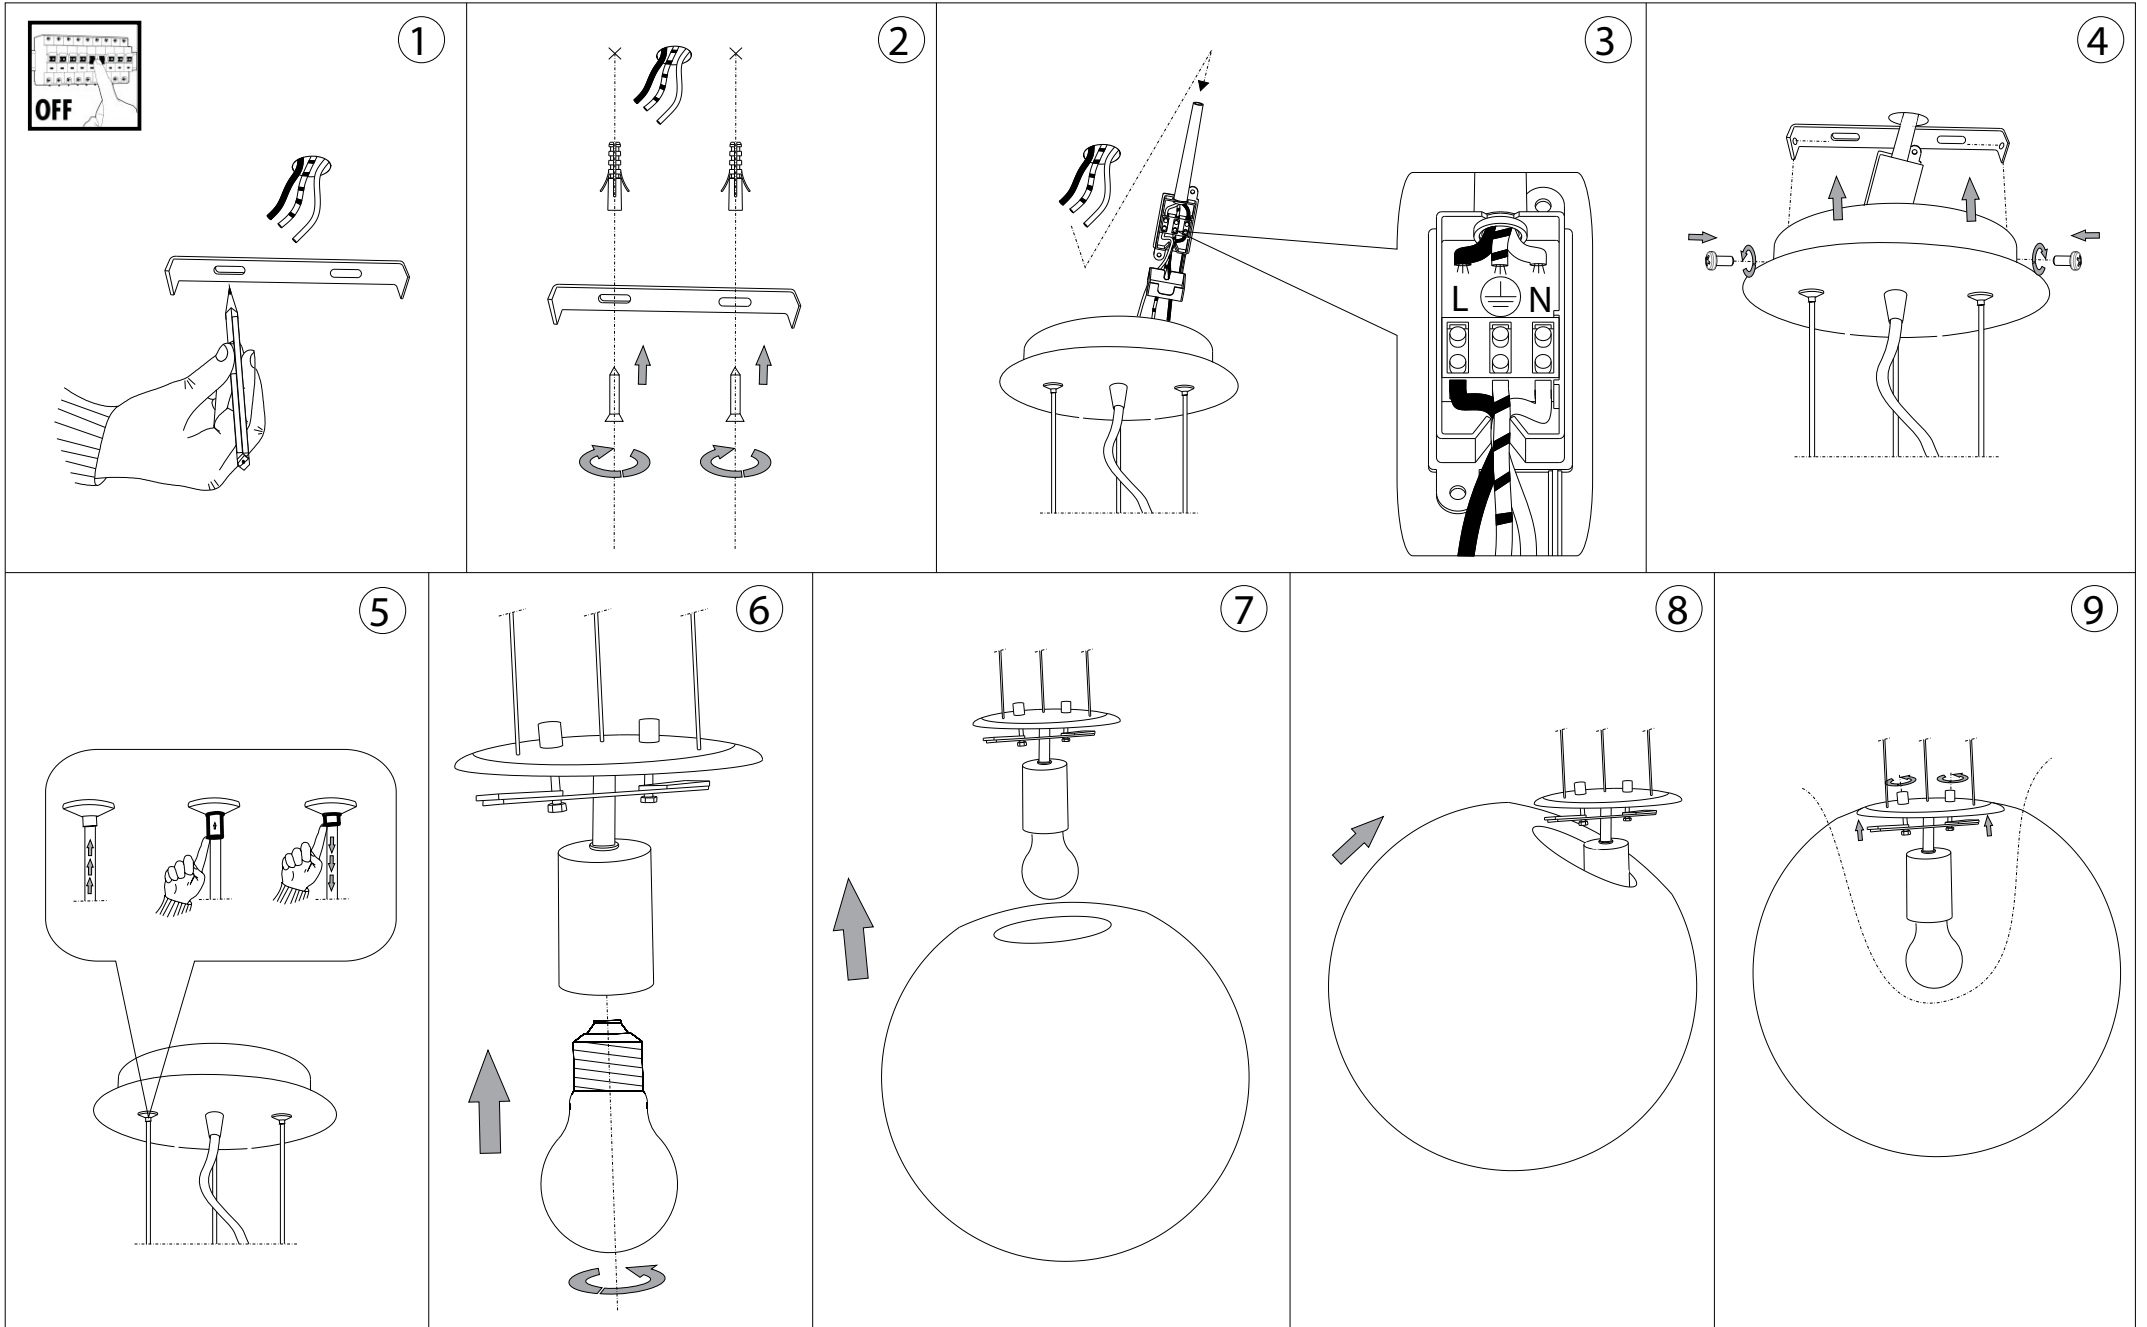

IDEAL LUX[®]

Mapa Bianco SP1 D50

Lampada a sospensione
Suspension lamp
Suspension
Pendelleuchte
Lámpara colgante
Люстры и подвесы

max 1 x 60W E27 / 240V
- 8021696032122 BIANCO

IDEAL LUX[®]

IDEAL LUX s.r.l.
Via Taglio Destro 32
30035 Mirano (VE) Italy
WWW.ideal-lux.com

IDEAL LUX Warehouse
Via delle Industrie, 8/D
30036 Santa Maria di Sala (Venezia)
8.00 - 12.00 / 13.30 - 17.00

ESEGUIRE LE OPERAZIONI DI MONTAGGIO, SEGUENDO L'ORDINE NUMERICO PROGRESSIVO.
FOLLOW THE ASSEMBLY INSTRUCTIONS BY READING THE NUMERICAL PROGRESSION