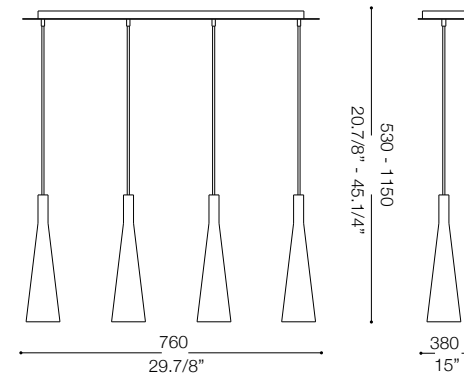

## Milk SP6

Lampada a sospensione  
Suspension lamp  
Suspension  
Pendelleuchte  
Lámpara colgante  
Люстры и подвесы

max 6 x 60W E27 / 240V  
- 8021696026794 BIANCO