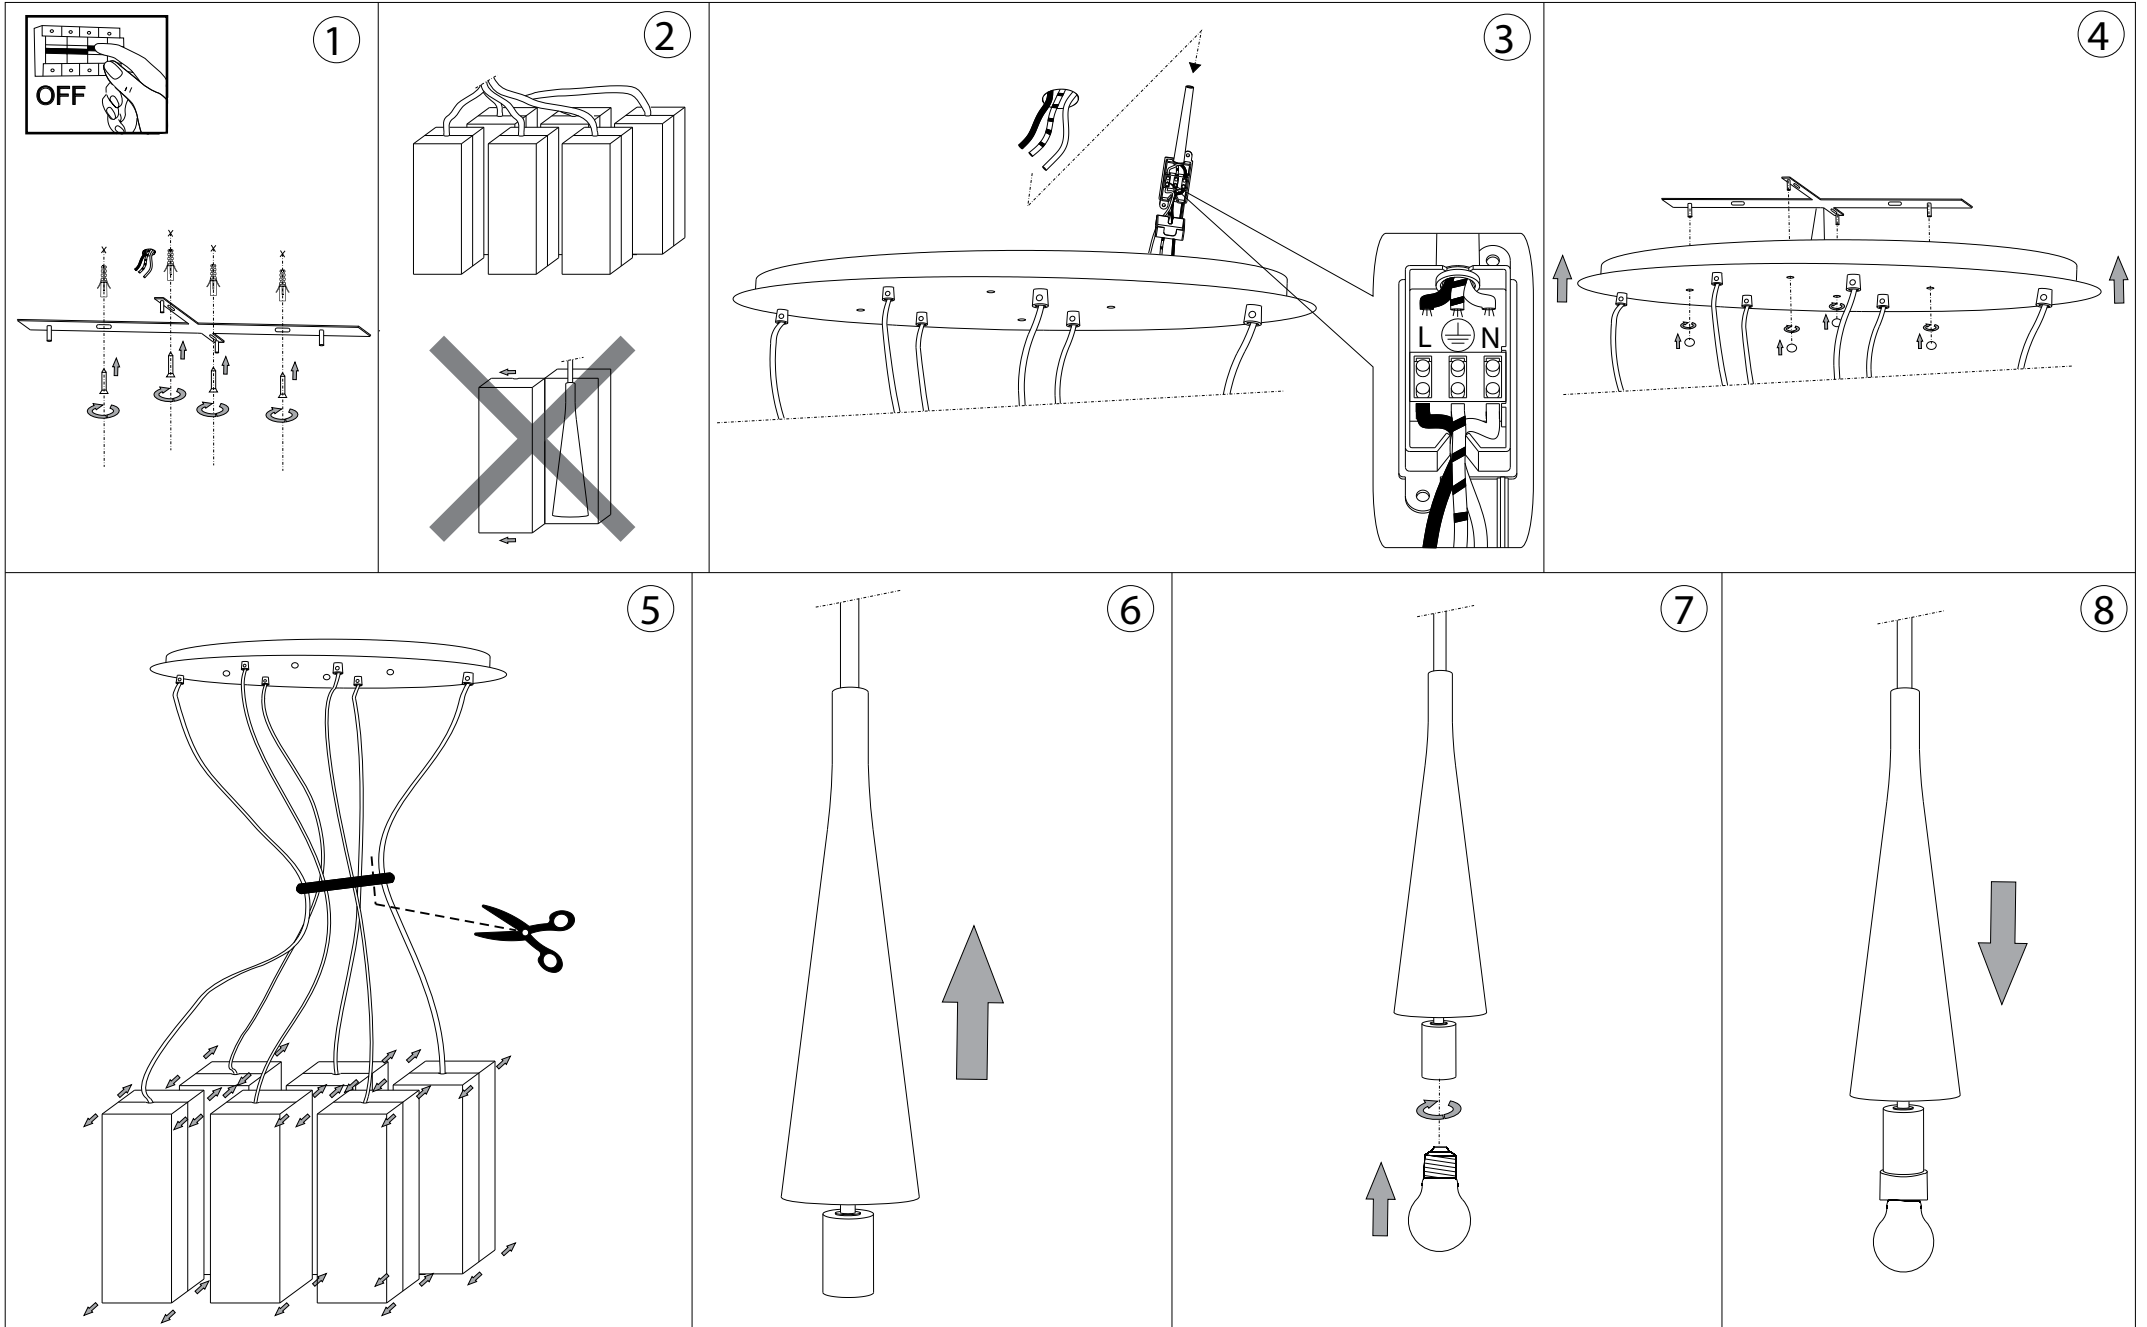

ESEGUIRE LE OPERAZIONI DI MONTAGGIO, SEGUENDO L'ORDINE NUMERICO PROGRESSIVO.
FOLLOW THE ASSEMBLY INSTRUCTIONS BY READING THE NUMERICAL PROGRESSION

La sicurezza di questo apparecchio è garantita solo con l'uso appropriato di queste istruzioni pertanto è necessario conservarle.
The safety and reliability are guaranteed only when installation instructions are properly followed. Please retain this instruction sheet for future reference.